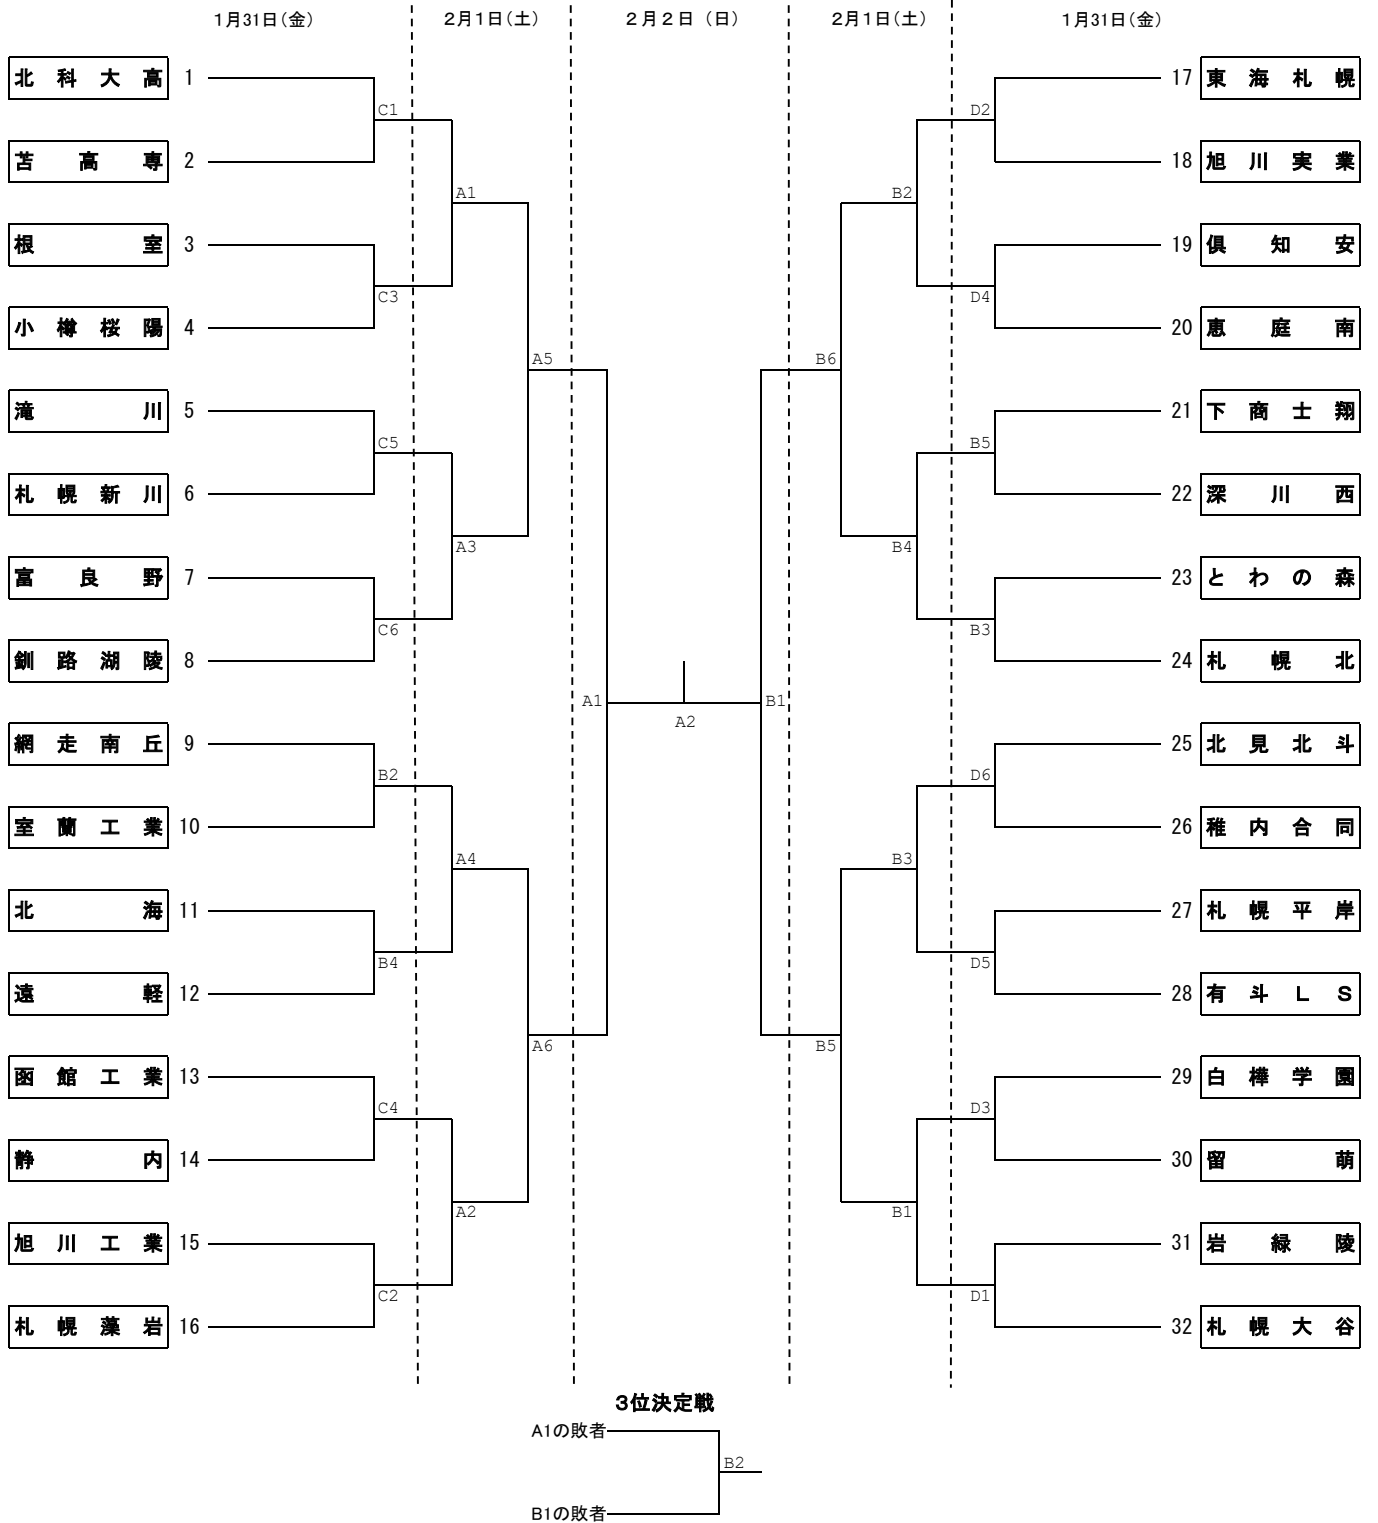

武ダGEAD杯第20回北海道高等学校バレーボール新人大会

男子組み合わせ

代表者会議	1月18日(土)	14:30	札幌平岡高校会議室	
兼開会式				
競技開始	1月31日(金)	9:30	男子・女子	北斗市総合体育館 (A・Bコート)
			男子	子 函大有斗高校体育館 (C・Dコート)
			女子	子 函館大学体育館 (E・Fコート)
	2月1日(土)	9:30	男子	子 北斗市総合体育館 (A・Bコート)
			女子	子 函館大学体育館 (E・Fコート)
	2月2日(日)	9:30	男子	子 北斗市総合体育館 (A・Bコート)
			女子	子 函館大学体育館 (E・Fコート)

武ダGEAD杯第20回北海道高等学校バレーボール新人大会

女子組み合わせ

3位決定戦

代表者会議 兼 開会式	1月18日(土)	14:30	札幌平岡高校会議室	
競技開始	1月31日(金)	9:30	男子・女子	北斗市総合体育館 (A・Bコート)
			男子	函大有斗高校体育館 (C・Dコート)
			女子	函館大学体育館 (E・Fコート)
	2月1日(土)	9:30	男子	北斗市総合体育館 (A・Bコート)
			女子	函館大学体育館 (E・Fコート)
	2月2日(日)	9:30	男子	北斗市総合体育館 (A・Bコート)
			女子	函館大学体育館 (E・Fコート)