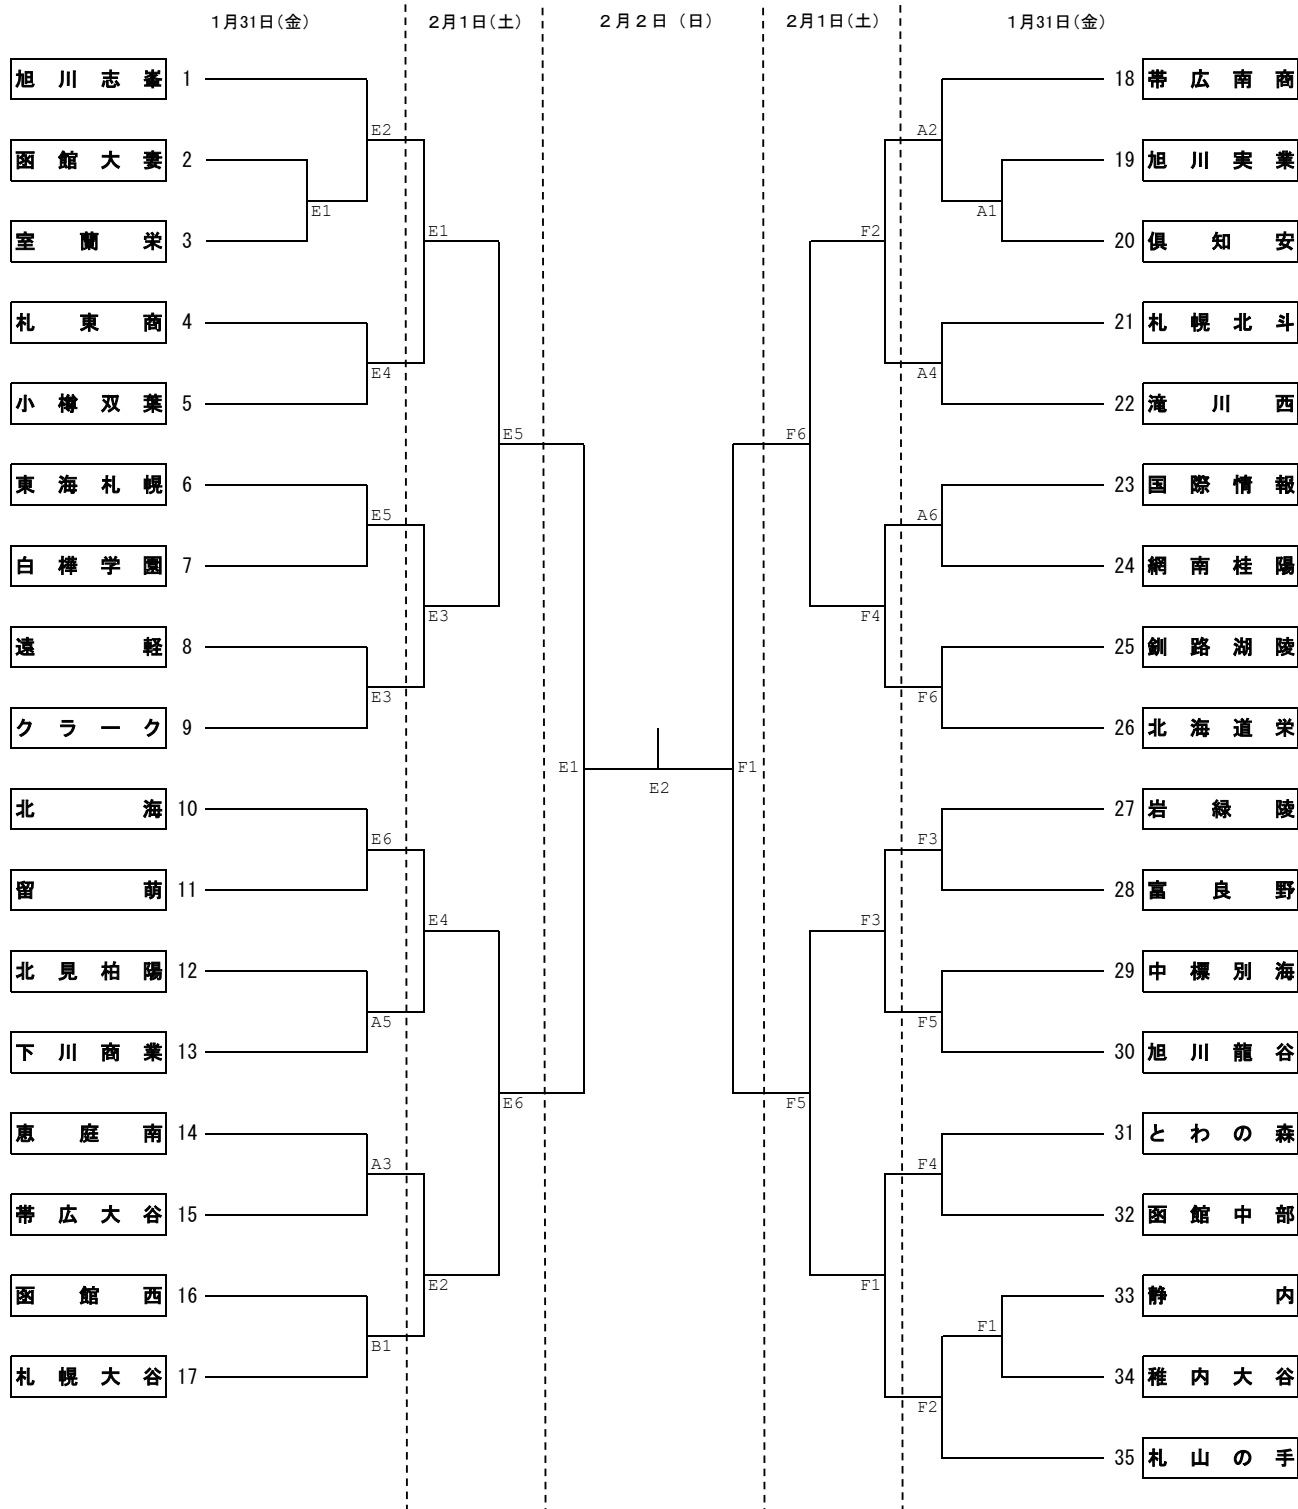

武ダGEAD杯第20回北海道高等学校バレーボール新人大会

男子組み合わせ

代表者会議	1月18日(土)	14:30	札幌平岡高校会議室	
兼開会式				
競技開始	1月31日(金)	9:30	男子・女子	北斗市総合体育館 (A・Bコート)
			男子	子 函大有斗高校体育館 (C・Dコート)
			女子	子 函館大学体育館 (E・Fコート)
	2月1日(土)	9:30	男子	子 北斗市総合体育館 (A・Bコート)
			女子	子 函館大学体育館 (E・Fコート)
	2月2日(日)	9:30	男子	子 北斗市総合体育館 (A・Bコート)
			女子	子 函館大学体育館 (E・Fコート)

武ダGEAD杯第20回北海道高等学校バレーボール新人大会

女子組み合わせ

3位決定戦

代表者会議 兼 開会式	1月18日(土)	14:30	札幌平岡高校会議室	
競技開始	1月31日(金)	9:30	男子・女子	北斗市総合体育館 (A・Bコート)
			男子	函大有斗高校体育館 (C・Dコート)
			女子	函館大学体育館 (E・Fコート)
	2月1日(土)	9:30	男子	北斗市総合体育館 (A・Bコート)
			女子	函館大学体育館 (E・Fコート)
	2月2日(日)	9:30	男子	北斗市総合体育館 (A・Bコート)
			女子	函館大学体育館 (E・Fコート)