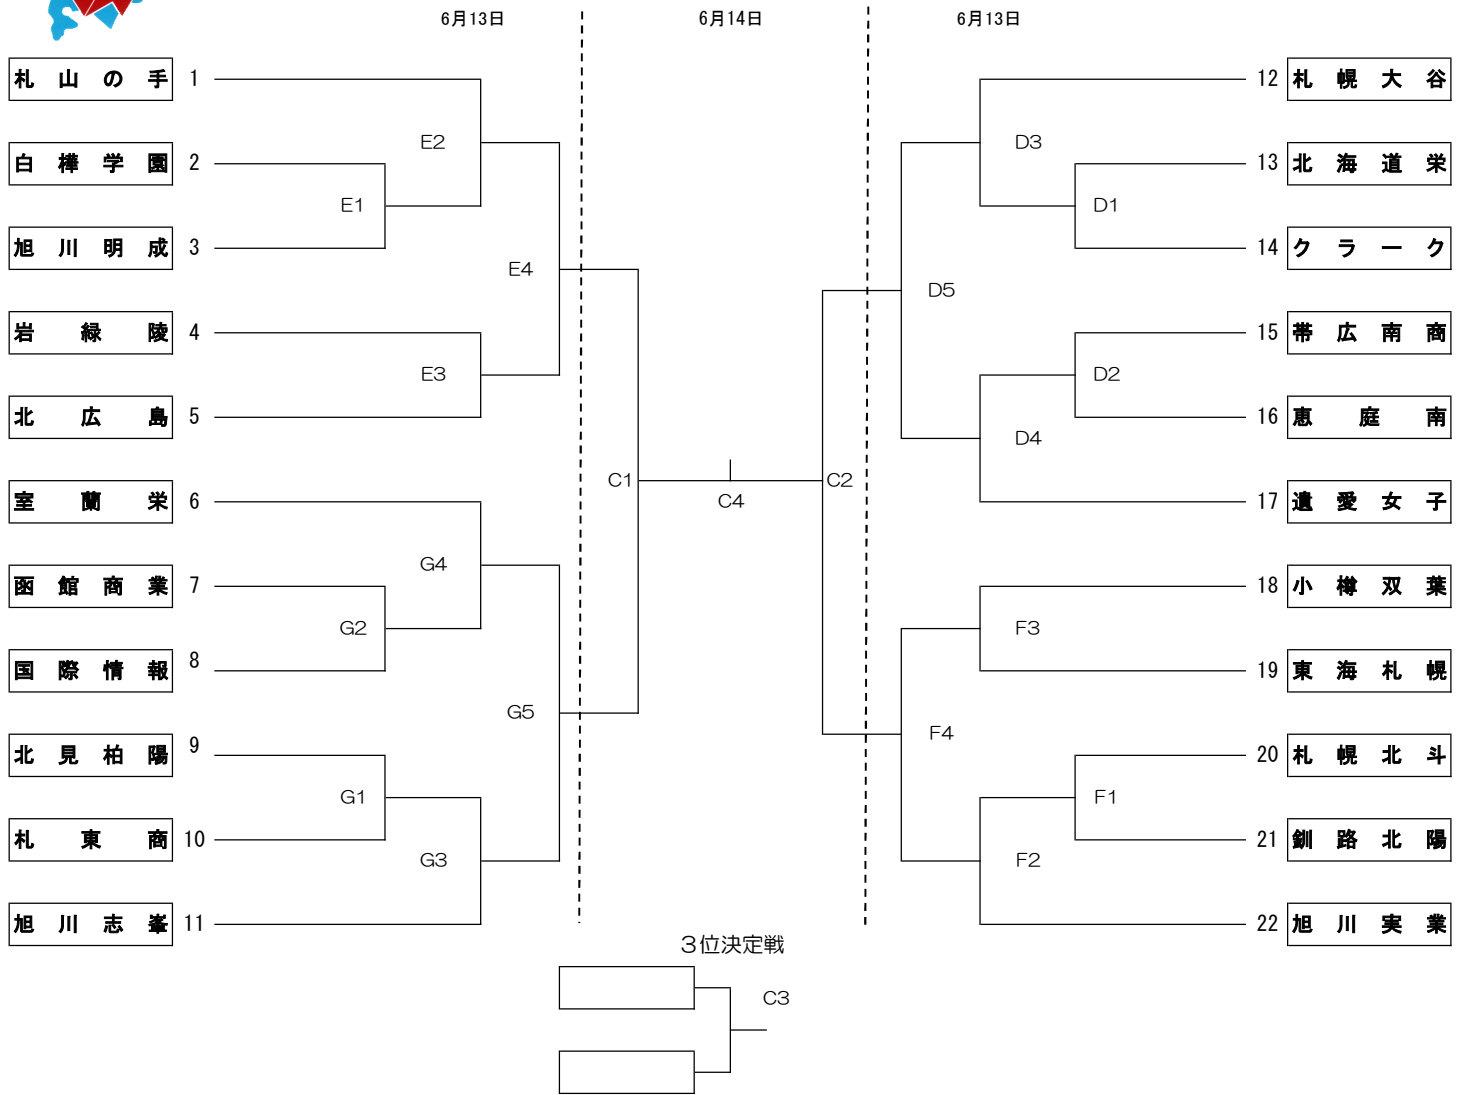

令和6年度 北海道高等学校総合体育大会バレーボール競技大会

女子組み合わせ

代表者会議会	6月11日(火)	14:30	ウインドヒルくしろスーパーアリーナ	
開 会 式	6月11日(火)	16:00	ウインドヒルくしろスーパーアリーナ	
競 技 開 始	6月12日(水)	9:00	男 子	ウインドヒルくしろスーパーアリーナ (A・B・Cコート)
			女 子	ウインドヒルくしろスーパーアリーナ (Dコート)
			女 子	釧路湖陵高校体育館 (E・F・Gコート)
	6月13日(木)	9:00	男 子	ウインドヒルくしろスーパーアリーナ (A・B・Cコート)
			女 子	ウインドヒルくしろスーパーアリーナ (Dコート)
			女 子	釧路湖陵高校体育館 (E・F・Gコート)
	6月14日(金)	9:00	男 子	ウインドヒルくしろスーパーアリーナ (Aコート)
			女 子	ウインドヒルくしろスーパーアリーナ (Cコート)