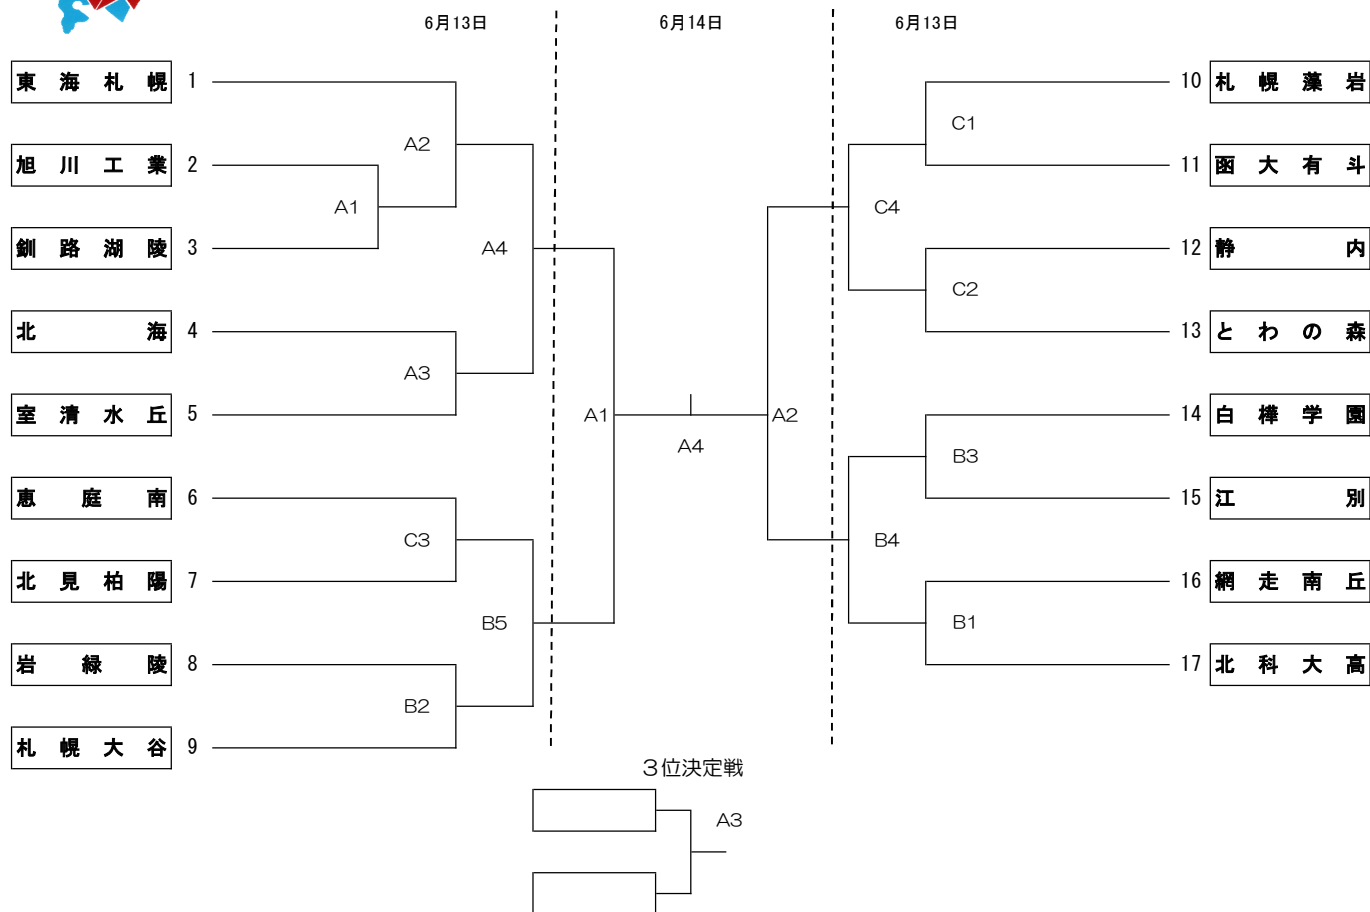

令和6年度 北海道高等学校総合体育大会バレーボール競技大会

男子組み合わせ

代表者会議会 開 会 式	6月11日(火)	14:30	ウインドヒルくしろスーパーアリーナ	
	6月11日(火)	16:00	ウインドヒルくしろスーパーアリーナ	
競 技 開 始	6月12日(水)	9:00	男子	ウインドヒルくしろスーパーアリーナ (A・B・Cコート)
			女子	ウインドヒルくしろスーパーアリーナ (Dコート)
			女子	釧路湖陵高校体育館 (E・F・Gコート)
	6月13日(木)	9:00	男子	ウインドヒルくしろスーパーアリーナ (A・B・Cコート)
		女子	ウインドヒルくしろスーパーアリーナ (Dコート)	
		女子	釧路湖陵高校体育館 (E・F・Gコート)	
	6月14日(金)	9:00	男子	ウインドヒルくしろスーパーアリーナ (Aコート)
			女子	ウインドヒルくしろスーパーアリーナ (Cコート)