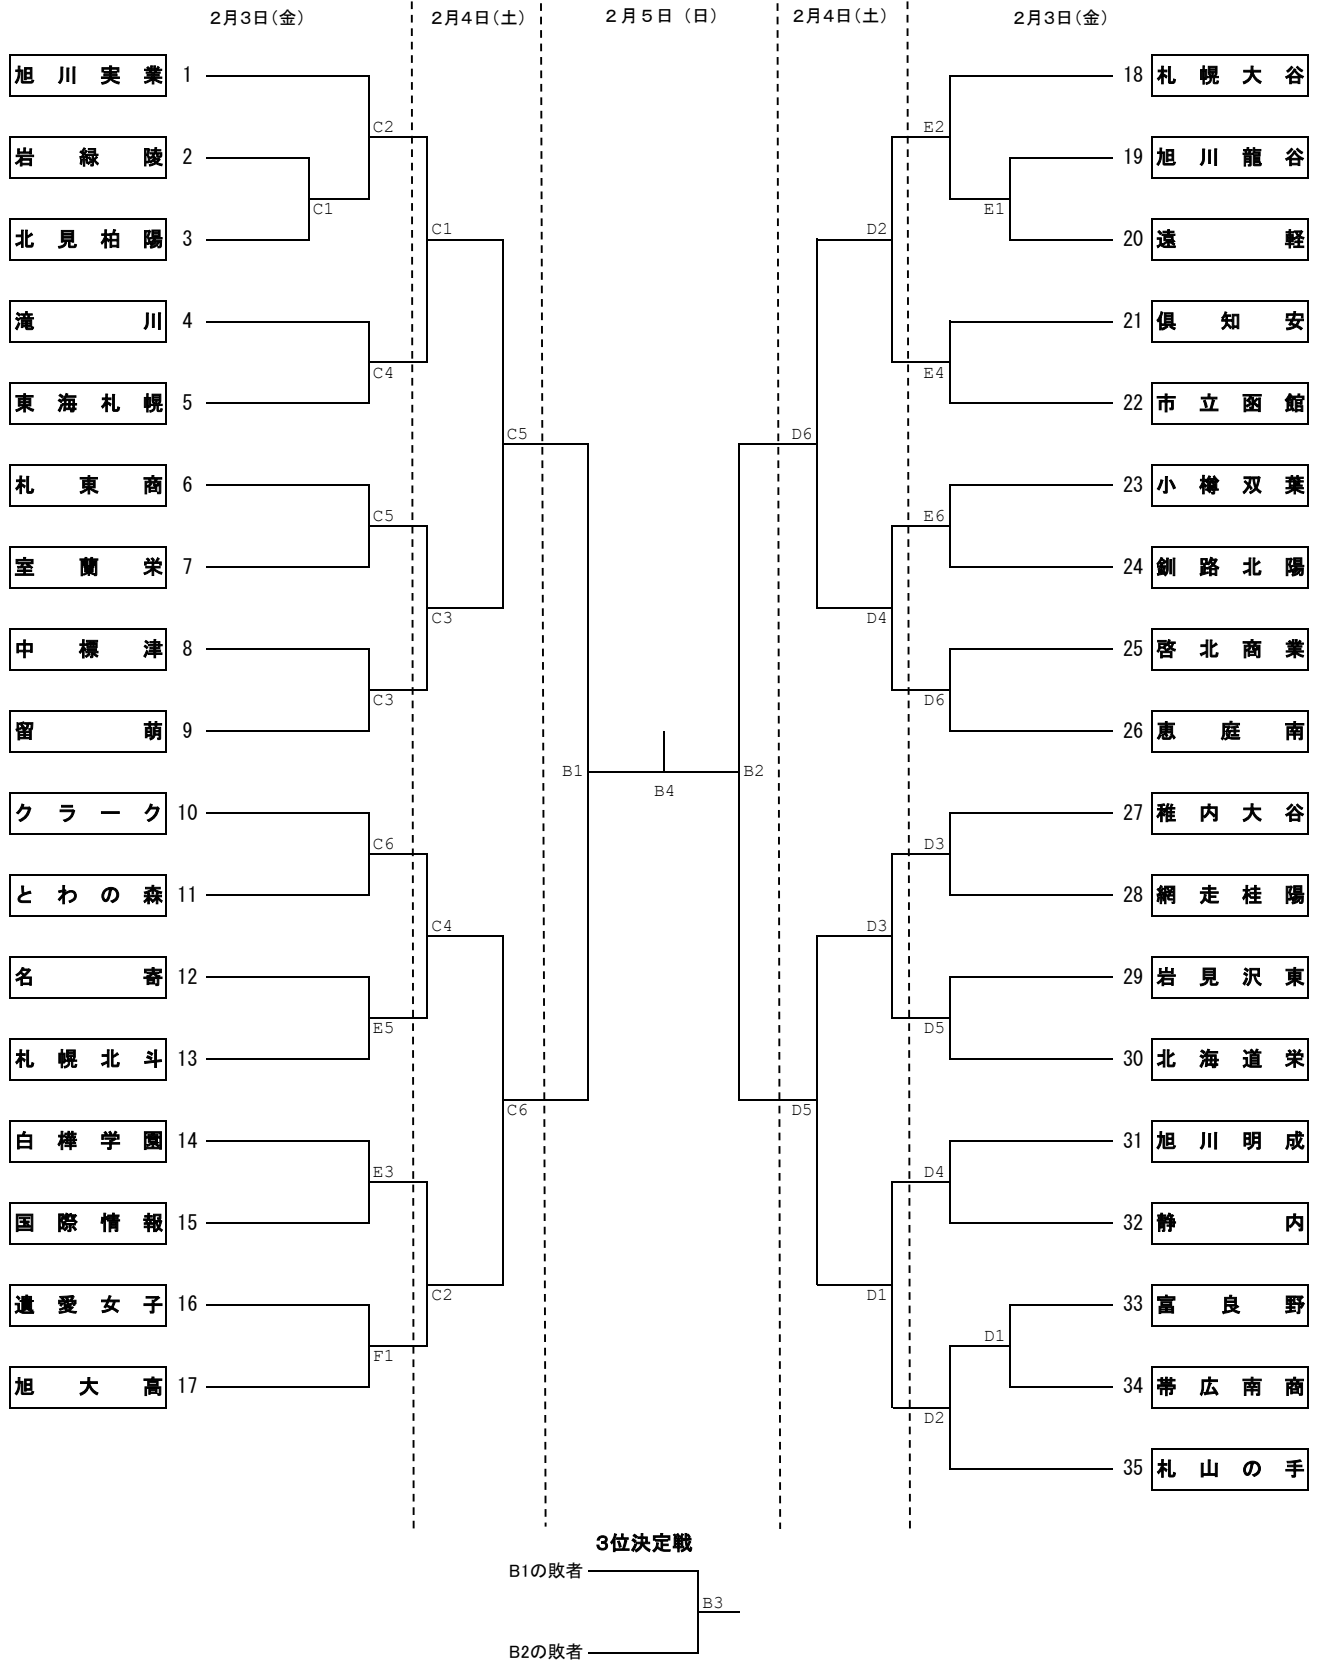

第18回北海道高等学校バレーボール新人大会
男子組み合わせ

代表者会議	1月21日(土)	14:00	北農健保会館(リモート併用)		
兼開会式					
競技開始	2月3日(金)	9:30	男子	美唄市総合体育館	(A・Bコート)
			女子	岩見沢市スポーツセンター	(C・Dコート)
			女子	岩見沢市総合体育館	(Eコート)
			女子・男子	岩見沢市総合体育館	(Fコート)
	2月4日(土)	9:30	男子	美唄市総合体育館	(A・Bコート)
			女子	岩見沢市スポーツセンター	(C・Dコート)
	2月5日(日)	9:30	男子	美唄市総合体育館	(Aコート)
			女子	美唄市総合体育館	(Bコート)

第18回北海道高等学校バレーボール新人大会
女子組み合わせ

代表者会議	1月21日(土)	14:00	北農健保会館(リモート併用)		
兼開会式					
競技開始	2月3日(金)	9:30	男子	美唄市総合体育館	(A・Bコート)
			女子	岩見沢市スポーツセンター	(C・Dコート)
			女子	岩見沢市総合体育館	(Eコート)
			女子・男子	岩見沢市総合体育館	(Fコート)
	2月4日(土)	9:30	男子	美唄市総合体育館	(A・Bコート)
			女子	岩見沢市スポーツセンター	(C・Dコート)
	2月5日(日)	9:30	男子	美唄市総合体育館	(Aコート)
			女子	美唄市総合体育館	(Bコート)