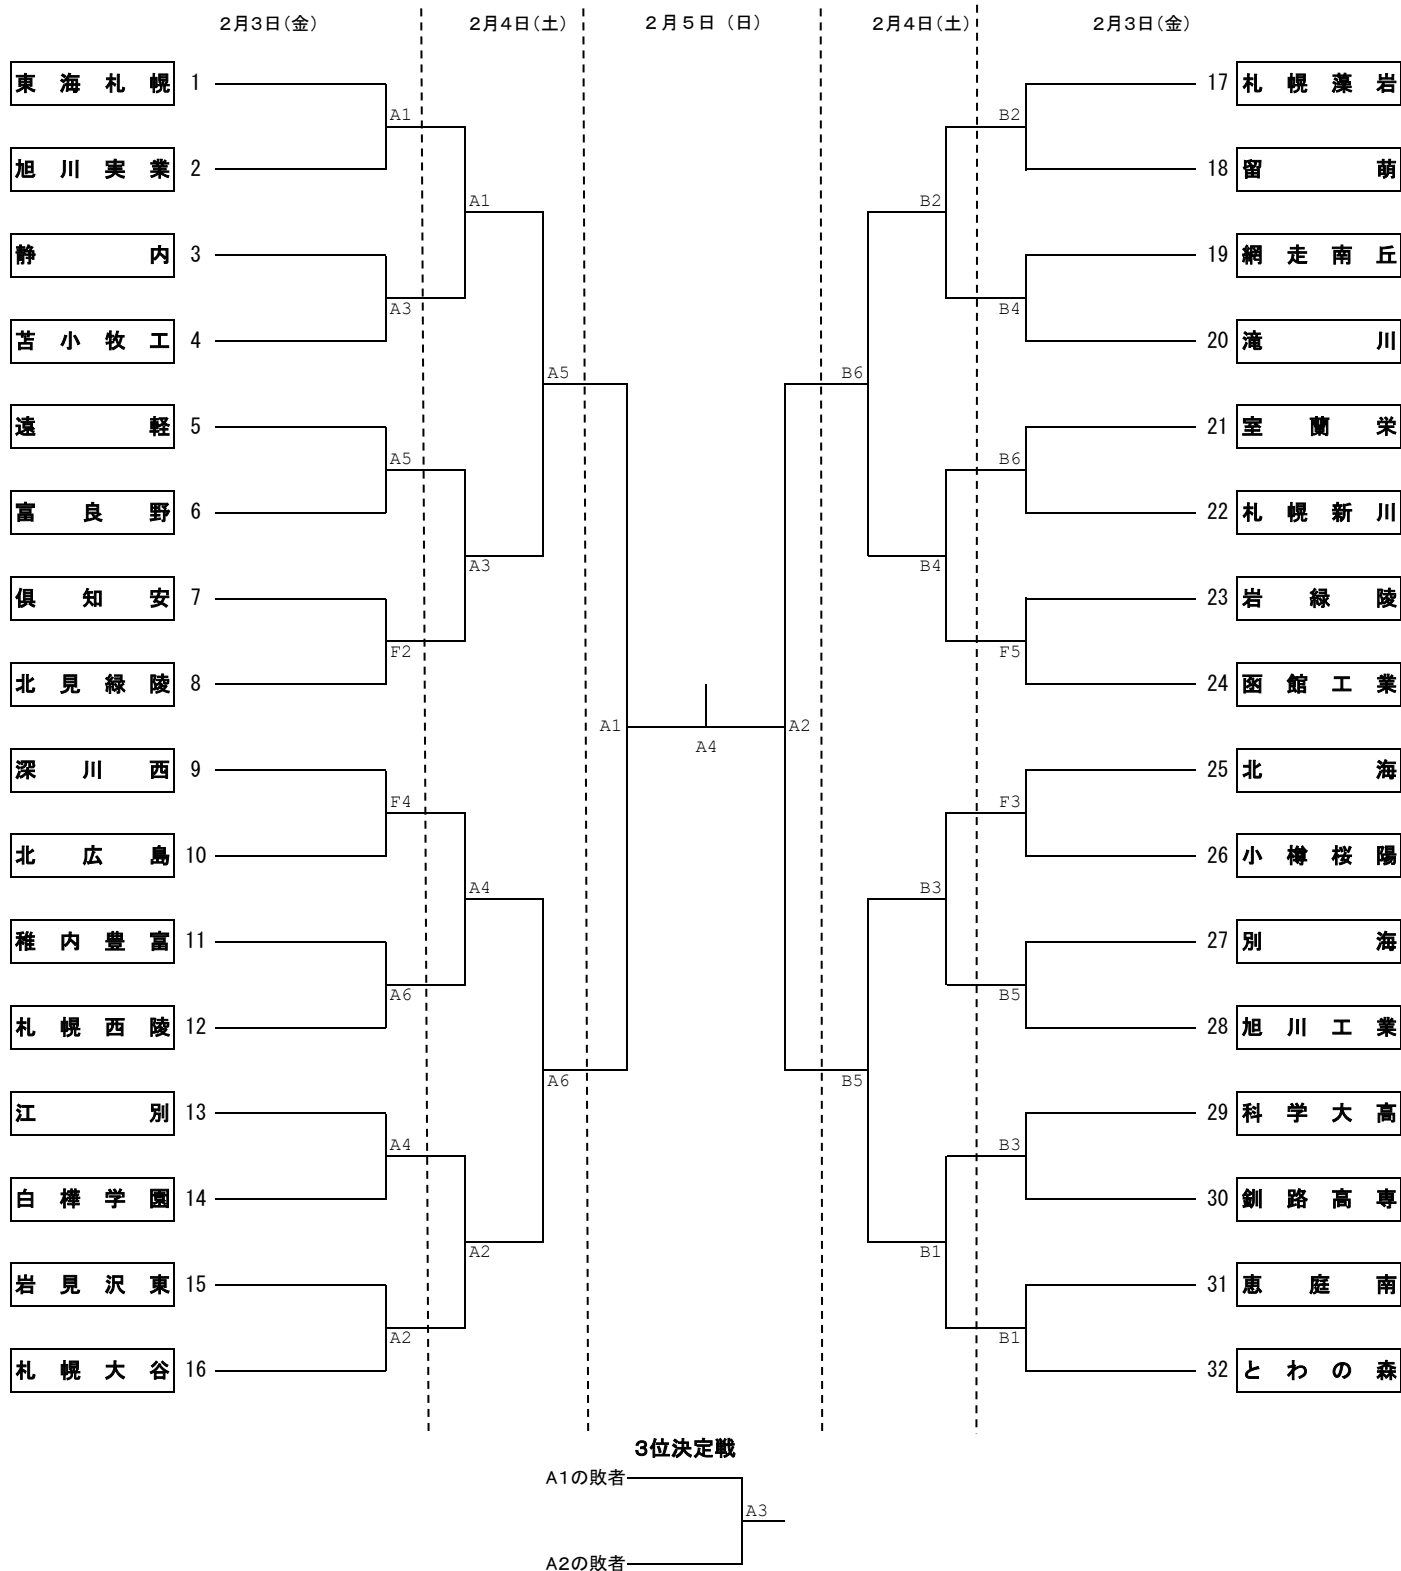

第18回北海道高等学校バレーボール新人大会
男子組み合わせ

代表者会議	1月21日(土)	14:00	北農健保会館(リモート併用)		
兼開会式					
競技開始	2月3日(金)	9:30	男子	美唄市総合体育館	(A・Bコート)
			女子	岩見沢市スポーツセンター	(C・Dコート)
			女子	岩見沢市総合体育館	(Eコート)
			女子・男子	岩見沢市総合体育館	(Fコート)
	2月4日(土)	9:30	男子	美唄市総合体育館	(A・Bコート)
			女子	岩見沢市スポーツセンター	(C・Dコート)
	2月5日(日)	9:30	男子	美唄市総合体育館	(Aコート)
			女子	美唄市総合体育館	(Bコート)

第18回北海道高等学校バレーボール新人大会
女子組み合わせ

代表者会議	1月21日(土)	14:00	北農健保会館(リモート併用)		
兼開会式					
競技開始	2月3日(金)	9:30	男子	美唄市総合体育館	(A・Bコート)
			女子	岩見沢市スポーツセンター	(C・Dコート)
			女子	岩見沢市総合体育館	(Eコート)
			女子・男子	岩見沢市総合体育館	(Fコート)
	2月4日(土)	9:30	男子	美唄市総合体育館	(A・Bコート)
			女子	岩見沢市スポーツセンター	(C・Dコート)
	2月5日(日)	9:30	男子	美唄市総合体育館	(Aコート)
			女子	美唄市総合体育館	(Bコート)