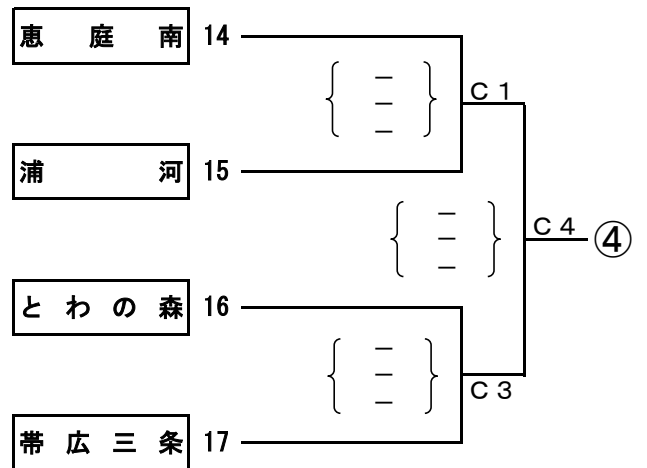

平成30年度 北海道高等学校総合体育大会バレーボール競技大会 ブロック決勝トーナメント戦組み合わせ【男子】

6月14日(木)

【Aブロック】

【Cブロック】

【Bブロック】

【Dブロック】

会場：小樽市総合体育館（A・B・Cコート）

平成30年度 北海道高等学校総合体育大会バレーボール競技大会
ブロック決勝トーナメント戦組み合わせ【女子】