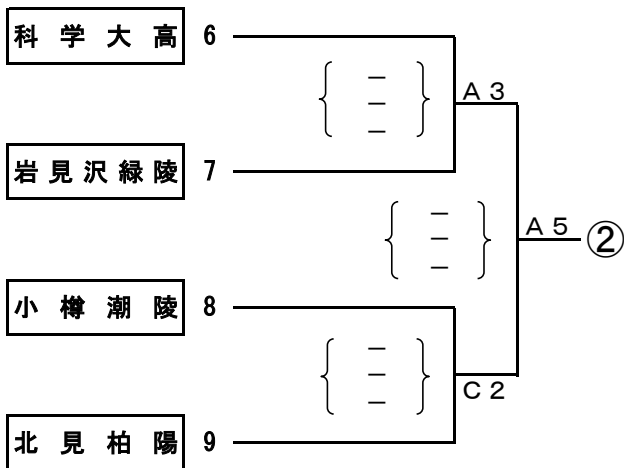

平成30年度 北海道高等学校総合体育大会バレーボール競技大会 ブロック決勝トーナメント戦組み合わせ【男子】

6月14日(木)

【Aブロック】

【Cブロック】

【Bブロック】

【Dブロック】

会場：小樽市総合体育館（A・B・Cコート）

平成30年度 北海道高等学校総合体育大会バレーボール競技大会
ブロック決勝トーナメント戦組み合わせ【女子】

6月14日(木)

【Aブロック】

【Cブロック】

【Bブロック】

【Dブロック】

会場 : 小樽潮陵高等学校 (D・Eコート) 小樽桜陽高等学校 (F・Gコート)