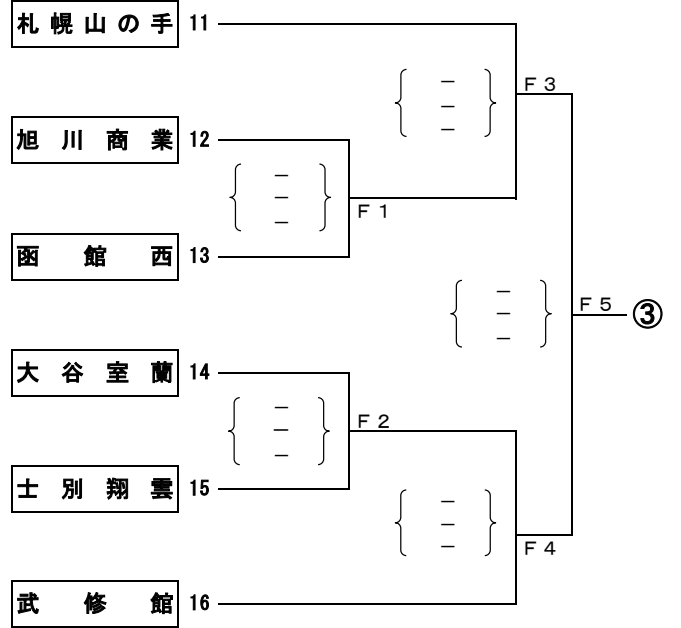

平成30年度 北海道高等学校総合体育大会バレーボール競技大会 ブロック決勝トーナメント戦組み合わせ【男子】

6月14日(木)

【Aブロック】

【Cブロック】

【Bブロック】

【Dブロック】

会場：小樽市総合体育館（A・B・Cコート）

平成30年度 北海道高等学校総合体育大会バレーボール競技大会
ブロック決勝トーナメント戦組み合わせ【女子】

6月14日(木)

【Aブロック】

【Cブロック】

【Bブロック】

【Dブロック】

会場 : 小樽潮陵高等学校 (D・Eコート) 小樽桜陽高等学校 (F・Gコート)