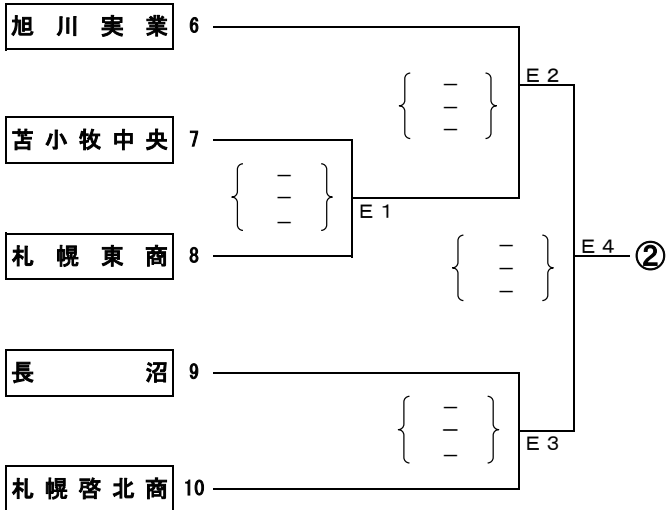

6月14日(木)

【Aブロック】

【Cブロック】

【Bブロック】

【Dブロック】

会場 : 小樽潮陵高等学校 (D・Eコート) 小樽桜陽高等学校 (F・Gコート)