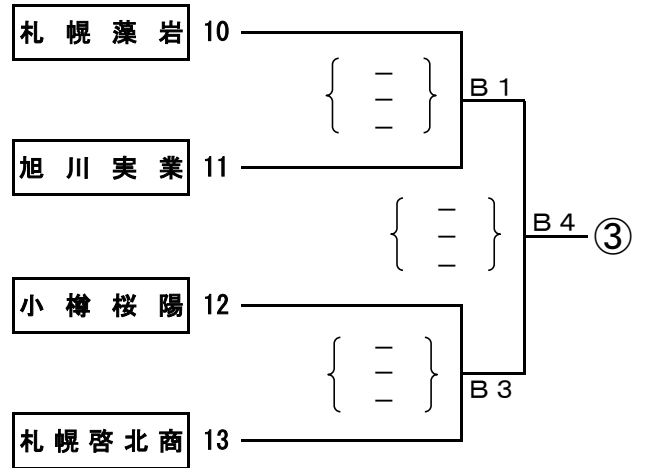

平成30年度 北海道高等学校総合体育大会バレーボール競技大会 ブロック決勝トーナメント戦組み合わせ【男子】

6月14日(木)

【Aブロック】

【Cブロック】

【Bブロック】

【Dブロック】

会場：小樽市総合体育館（A・B・Cコート）

平成30年度 北海道高等学校総合体育大会バレーボール競技大会
ブロック決勝トーナメント戦組み合わせ【女子】