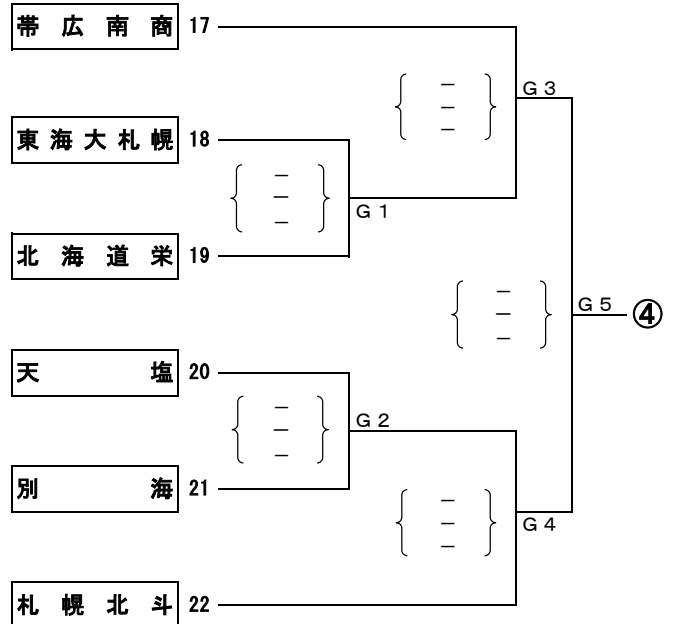

平成30年度 北海道高等学校総合体育大会バレーボール競技大会 ブロック決勝トーナメント戦組み合わせ【男子】

6月14日(木)

【Aブロック】

【Cブロック】

【Bブロック】

【Dブロック】

会場：小樽市総合体育館（A・B・Cコート）

平成30年度 北海道高等学校総合体育大会バレーボール競技大会
ブロック決勝トーナメント戦組み合わせ【女子】

6月14日(木)

【Aブロック】

【Cブロック】

【Bブロック】

【Dブロック】

会場 : 小樽潮陵高等学校 (D・Eコート) 小樽桜陽高等学校 (F・Gコート)