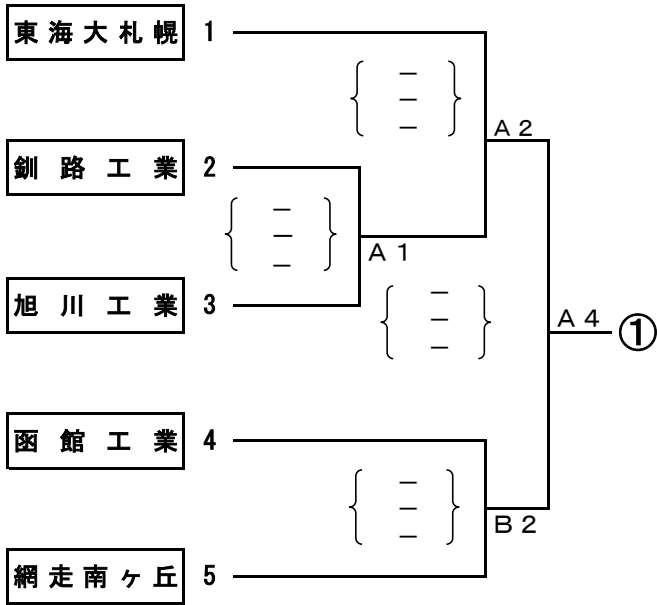

平成30年度 北海道高等学校総合体育大会バレーボール競技大会 ブロック決勝トーナメント戦組み合わせ【男子】

6月14日(木)

【Aブロック】

【Cブロック】

【Bブロック】

【Dブロック】

会場：小樽市総合体育館（A・B・Cコート）

平成30年度 北海道高等学校総合体育大会バレーボール競技大会
ブロック決勝トーナメント戦組み合わせ【女子】

6月14日(木)

【Aブロック】

【Cブロック】

【Bブロック】

【Dブロック】

会場 : 小樽潮陵高等学校 (D・Eコート) 小樽桜陽高等学校 (F・Gコート)