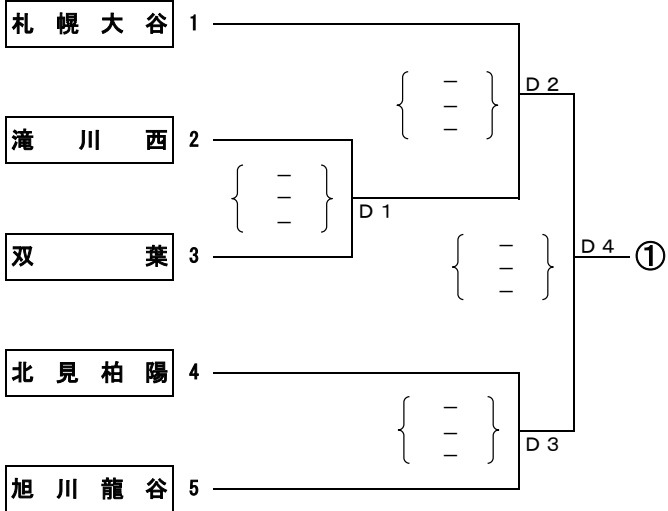

平成30年度 北海道高等学校総合体育大会バレーボール競技大会 ブロック決勝トーナメント戦組み合わせ【男子】

6月14日(木)

【Aブロック】

【Cブロック】

【Bブロック】

【Dブロック】

会場：小樽市総合体育館（A・B・Cコート）

平成30年度 北海道高等学校総合体育大会バレーボール競技大会
ブロック決勝トーナメント戦組み合わせ【女子】

6月14日(木)

【Aブロック】

【Cブロック】

【Bブロック】

【Dブロック】

会場 : 小樽潮陵高等学校 (D・Eコート) 小樽桜陽高等学校 (F・Gコート)