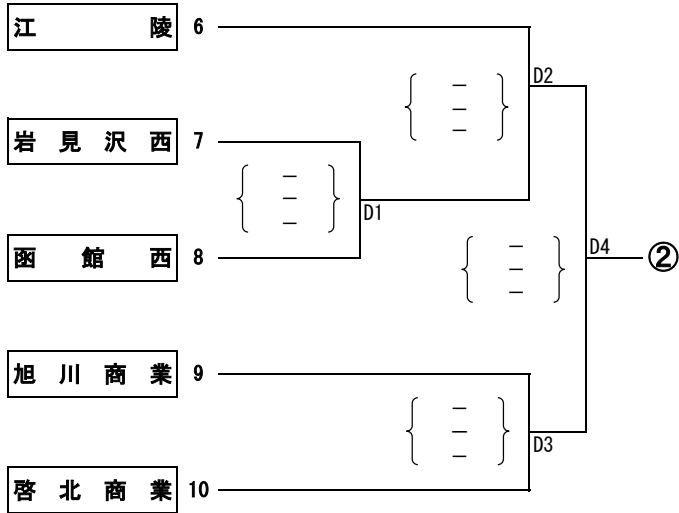

6月16日(木)

【Aブロック】

【Cブロック】

【Bブロック】

【Dブロック】

会場 : 函館アリーナ (C・Dコート)、市立函館高等学校 (G・Hコート)