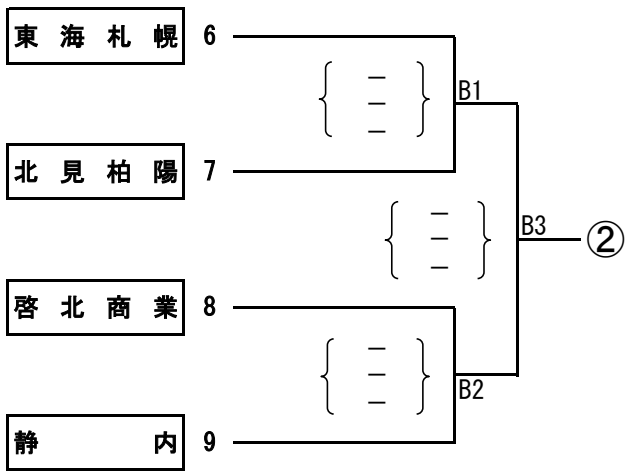

平成28年度 北海道高等学校総合体育大会バレーボール競技大会 ブロック決勝トーナメント戦組み合わせ【男子】

6月16日(木)

【Aブロック】

【Cブロック】

【Bブロック】

【Dブロック】

会場：函館アリーナ（A・Bコート）、函大付属有斗高等学校（E・Fコート）

平成28年度 北海道高等学校総合体育大会バレーボール競技大会
ブロック決勝トーナメント戦組み合わせ【女子】

6月16日(木)

【Aブロック】

【Cブロック】

【Bブロック】

【Dブロック】

会場 : 函館アリーナ (C・Dコート)、市立函館高等学校 (G・Hコート)