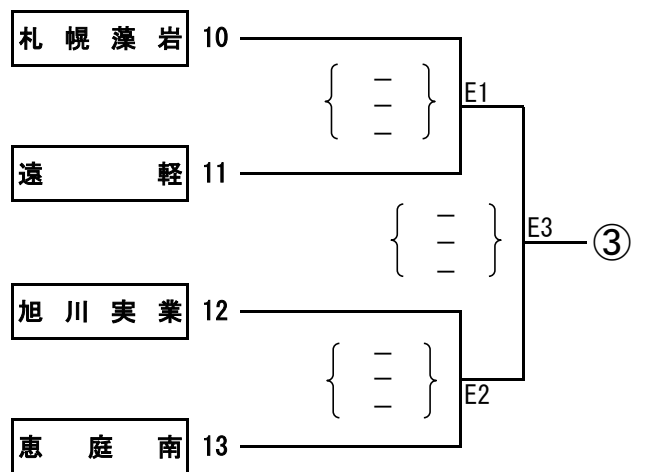

平成28年度 北海道高等学校総合体育大会バレーボール競技大会 ブロック決勝トーナメント戦組み合わせ【男子】

6月16日(木)

【Aブロック】

【Cブロック】

【Bブロック】

【Dブロック】

会場：函館アリーナ（A・Bコート）、函大付属有斗高等学校（E・Fコート）

平成28年度 北海道高等学校総合体育大会バレーボール競技大会
ブロック決勝トーナメント戦組み合わせ【女子】