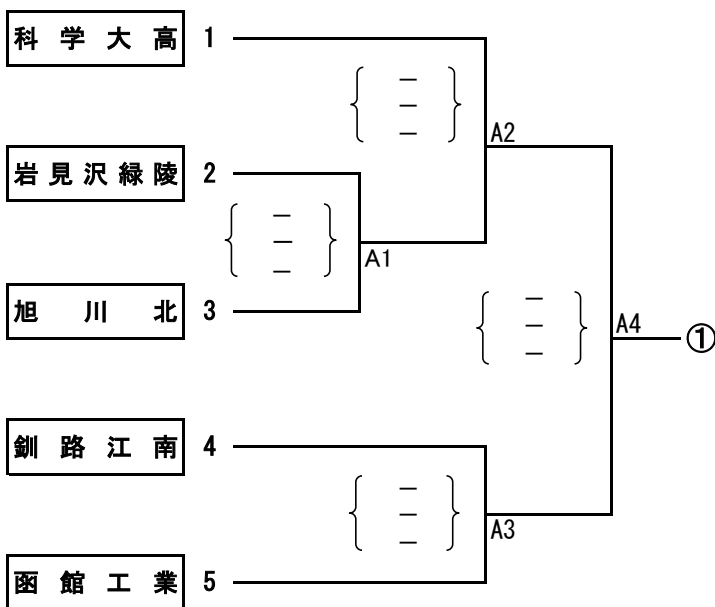

平成28年度 北海道高等学校総合体育大会バレーボール競技大会 ブロック決勝トーナメント戦組み合わせ【男子】

6月16日(木)

【Aブロック】

【Cブロック】

【Bブロック】

【Dブロック】

会場：函館アリーナ（A・Bコート）、函大付属有斗高等学校（E・Fコート）

平成28年度 北海道高等学校総合体育大会バレーボール競技大会
ブロック決勝トーナメント戦組み合わせ【女子】

6月16日(木)

【Aブロック】

【Cブロック】

【Bブロック】

【Dブロック】

会場 : 函館アリーナ (C・Dコート)、市立函館高等学校 (G・Hコート)