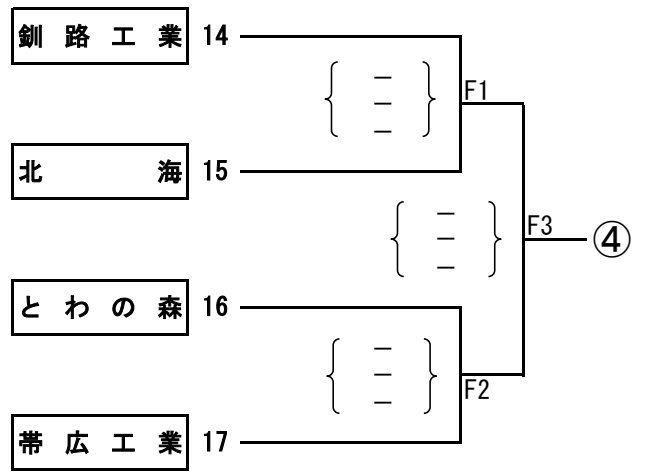

平成28年度 北海道高等学校総合体育大会バレーボール競技大会 ブロック決勝トーナメント戦組み合わせ【男子】

6月16日(木)

【Aブロック】

【Cブロック】

【Bブロック】

【Dブロック】

会場：函館アリーナ（A・Bコート）、函大付属有斗高等学校（E・Fコート）

平成28年度 北海道高等学校総合体育大会バレーボール競技大会
ブロック決勝トーナメント戦組み合わせ【女子】

6月16日(木)

【Aブロック】

【Cブロック】

【Bブロック】

【Dブロック】

会場 : 函館アリーナ (C・Dコート)、市立函館高等学校 (G・Hコート)