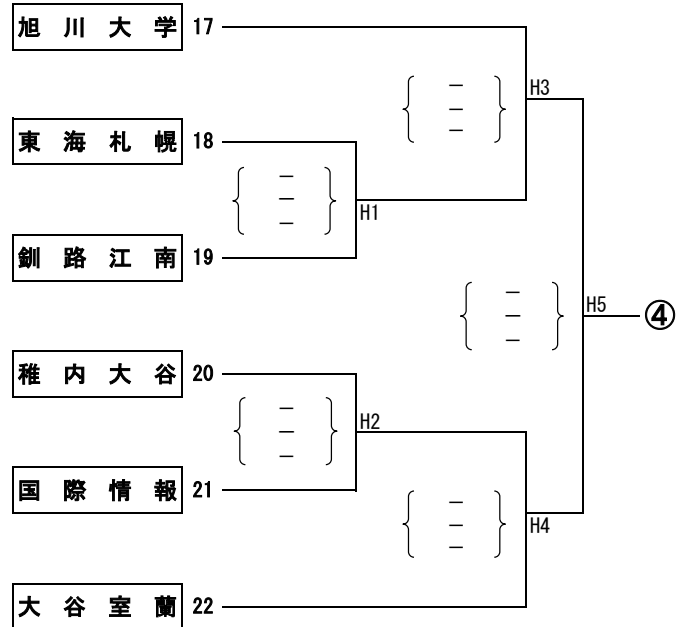

平成28年度 北海道高等学校総合体育大会バレーボール競技大会 ブロック決勝トーナメント戦組み合わせ【男子】

6月16日(木)

【Aブロック】

【Cブロック】

【Bブロック】

【Dブロック】

会場：函館アリーナ（A・Bコート）、函大付属有斗高等学校（E・Fコート）

平成28年度 北海道高等学校総合体育大会バレーボール競技大会
ブロック決勝トーナメント戦組み合わせ【女子】

6月16日(木)

【Aブロック】

【Cブロック】

【Bブロック】

【Dブロック】

会場 : 函館アリーナ (C・Dコート)、市立函館高等学校 (G・Hコート)