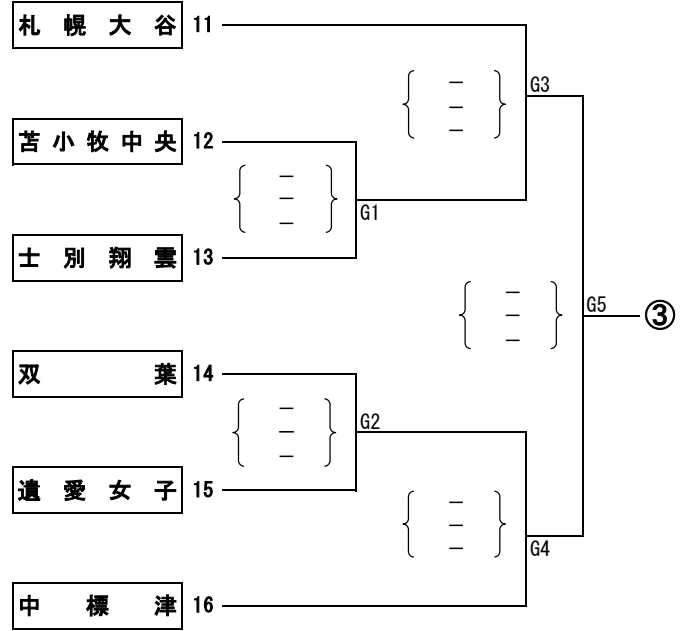

平成28年度 北海道高等学校総合体育大会バレーボール競技大会 ブロック決勝トーナメント戦組み合わせ【男子】

6月16日(木)

【Aブロック】

【Cブロック】

【Bブロック】

【Dブロック】

会場：函館アリーナ（A・Bコート）、函大付属有斗高等学校（E・Fコート）

平成28年度 北海道高等学校総合体育大会バレーボール競技大会
ブロック決勝トーナメント戦組み合わせ【女子】

6月16日(木)

【Aブロック】

【Cブロック】

【Bブロック】

【Dブロック】

会場 : 函館アリーナ (C・Dコート)、市立函館高等学校 (G・Hコート)