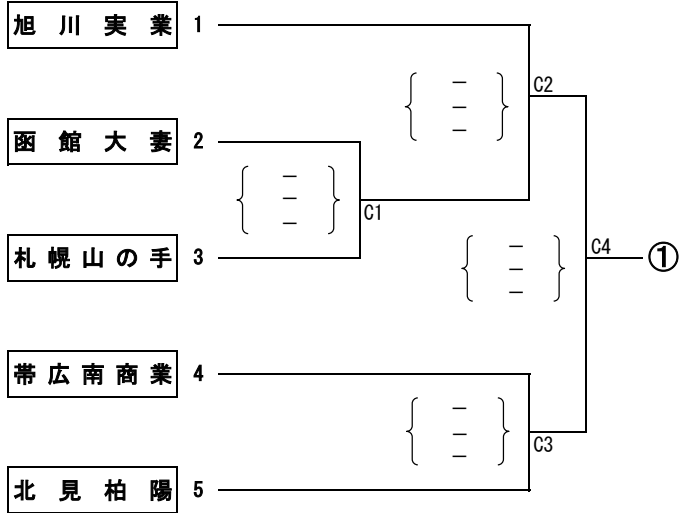

平成28年度 北海道高等学校総合体育大会バレーボール競技大会 ブロック決勝トーナメント戦組み合わせ【男子】

6月16日(木)

【Aブロック】

【Cブロック】

【Bブロック】

【Dブロック】

会場：函館アリーナ（A・Bコート）、函大付属有斗高等学校（E・Fコート）

平成28年度 北海道高等学校総合体育大会バレーボール競技大会
ブロック決勝トーナメント戦組み合わせ【女子】

6月16日(木)

【Aブロック】

【Cブロック】

【Bブロック】

【Dブロック】

会場 : 函館アリーナ (C・Dコート)、市立函館高等学校 (G・Hコート)