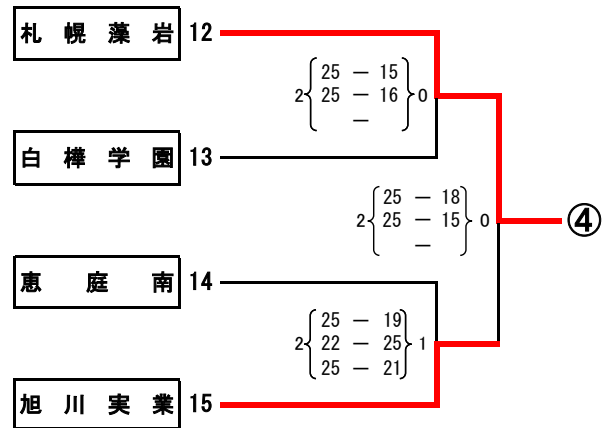

日時：平成25年6月12日(水)～14日(金)
 会場：深川市総合体育館、妹背牛町総合体育館

【女子予選グループ戦】

6月12日(水)

大会名 平成25年度 北海道高等学校総合体育大会バレーボール競技大会
男子競技成績

日時 平成25年6月12(水)～14日(金)
会場 滝川スポーツセンター

大会委員長 山下 薫
競技委員長 杉木 恵
審判委員長 丸山 道博
総務委員長 水上 博

大会名 平成25年度 北海道高等学校総合体育大会バレーボール競技大会
 女子競技成績
 日時 平成25年6月12(水)~14日(金)
 会場 深川市総合体育館 妹背牛町総合体育館