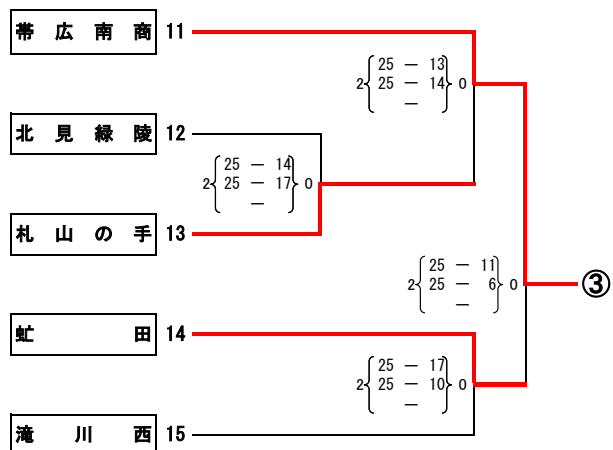

大会名 平成25年度 北海道高等学校総合体育大会バレーボール競技大会
女子競技成績
日時 平成25年6月12(水)~14日(金)
会場 深川市総合体育館 妹背牛町総合体育館

大会委員長 山下 薫
競技委員長 杉木 恵
審判委員長 丸山 道博
総務委員長 水上 博