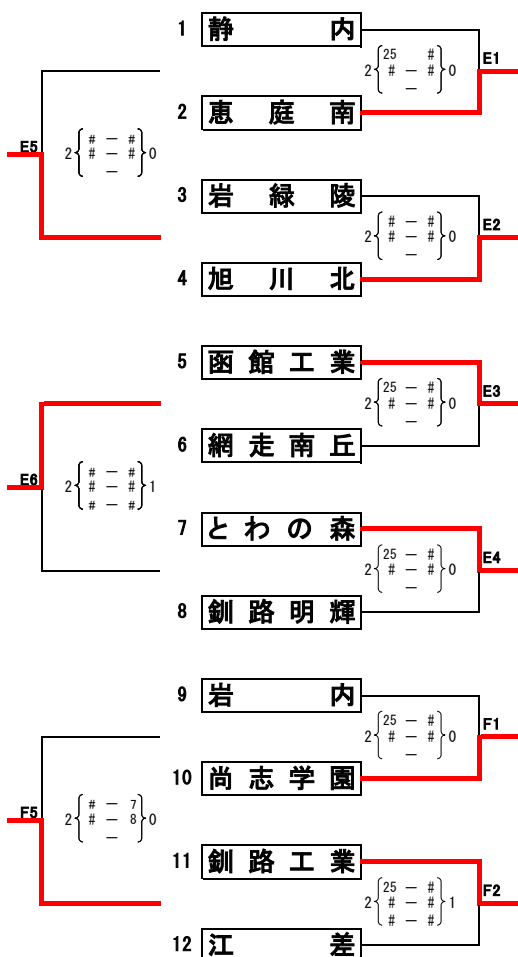

平成25年度 北海道高等学校総合体育大会バレーボール競技大会

大会委員長 山下 薫
 競技委員長 杉木 恵博
 審判委員長 丸山 道博
 総務委員長 水上 博

日時: 平成25年6月12日(水)～14日(金)
 会場: 滝川スポーツセンター、北海道滝川西高等学校体育館

【男子 予選グループ戦】

6月12日(水)

平成25年度 北海道高等学校総合体育大会バレーボール競技大会

大会委員長 山下 薫
 競技委員長 杉木 恵
 審判委員長 丸山 道博
 総務委員長 水上 博

日時：平成25年6月12日(水)～14日(金)
 会場：深川市総合体育館、妹背牛町総合体育館

【女子予選グループ戦】

6月12日(水)

大会名 平成25年度 北海道高等学校総合体育大会バレーボール競技大会
男子競技成績

日時 平成25年6月12(水)～14日(金)
会場 滝川スポーツセンター

大会委員長 山下 薫
競技委員長 杉木 恵
審判委員長 丸山 道博
総務委員長 水上 博

大会名 平成25年度 北海道高等学校総合体育大会バレーボール競技大会
 女子競技成績
 日時 平成25年6月12(水)~14日(金)
 会場 深川市総合体育館 妹背牛町総合体育館