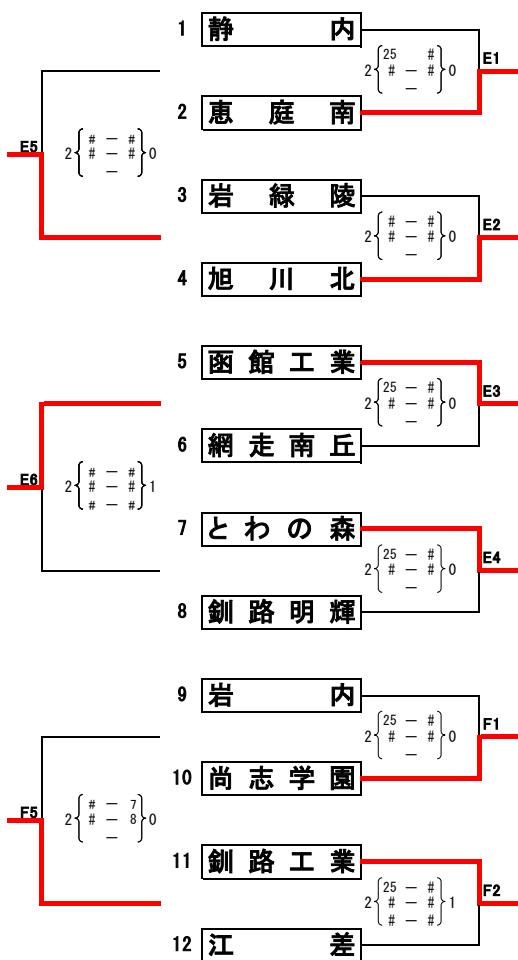

平成25年度 北海道高等学校総合体育大会バレーボール競技大会

大会委員長 山下 薫
 競技委員長 杉木 恵博
 審判委員長 丸山 道博
 総務委員長 水上 博

日時: 平成25年6月12日(水)～14日(金)
 会場: 滝川スポーツセンター、北海道滝川西高等学校体育館

【男子 予選グループ戦】

6月12日(水)

平成25年度 北海道高等学校総合体育大会バレーボール競技大会

大会委員長 山下 薫
 競技委員長 杉木 恵
 審判委員長 丸山 道博
 総務委員長 水上 博

日時：平成25年6月12日(水)～14日(金)
 会場：深川市総合体育館、妹背牛町総合体育館

【女子予選グループ戦】

6月12日(水)

大会名 平成25年度 北海道高等学校総合体育大会バレーボール競技大会
男子競技成績

日時 平成25年6月12(水)～14日(金)
会場 滝川スポーツセンター

大会委員長 山下 薫
競技委員長 杉木 恵
審判委員長 丸山 道博
総務委員長 水上 博

大会名 平成25年度 北海道高等学校総合体育大会バレーボール競技大会
 女子競技成績
 日時 平成25年6月12(水)~14日(金)
 会場 深川市総合体育館 妹背牛町総合体育館