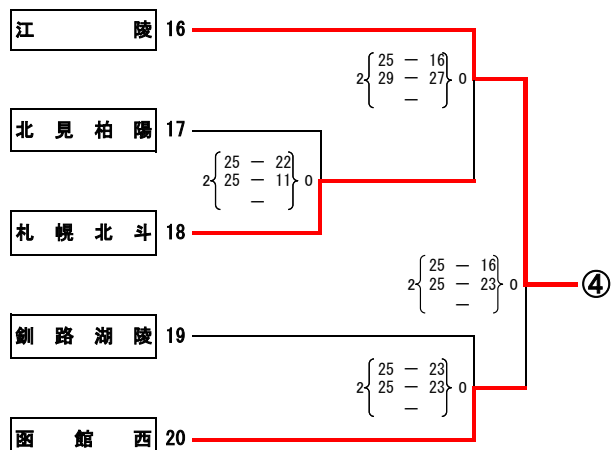

大会名 平成25年度 北海道高等学校総合体育大会バレーボール競技大会
女子競技成績
日時 平成25年6月12(水)~14日(金)
会場 深川市総合体育館 妹背牛町総合体育館

大会委員長 山下 薫
競技委員長 杉木 恵
審判委員長 丸山 道博
総務委員長 水上 博