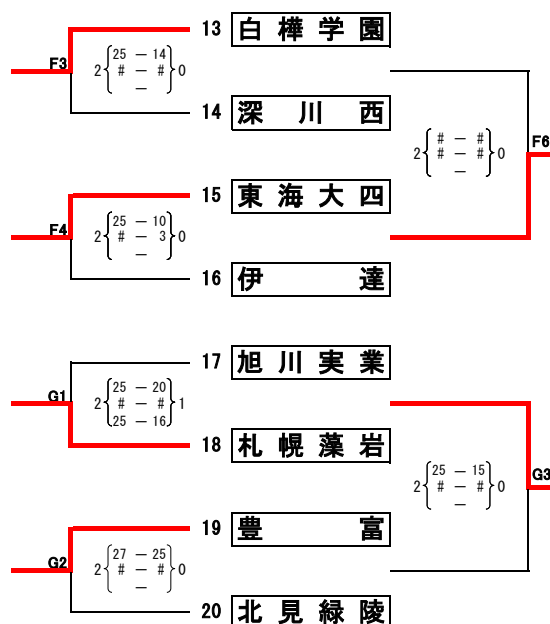

平成25年度 北海道高等学校総合体育大会バレーボール競技大会

大会委員長 山下 薫
 競技委員長 杉木 恵博
 審判委員長 丸山 道博
 総務委員長 水上 博

日時: 平成25年6月12日(水)～14日(金)
 会場: 滝川スポーツセンター、北海道滝川西高等学校体育館

【男子 予選グループ戦】

6月12日(水)

平成25年度 北海道高等学校総合体育大会バレーボール競技大会

大会委員長 山下 薫
 競技委員長 杉木 恵
 審判委員長 丸山 道博
 総務委員長 水上 博

日時：平成25年6月12日(水)～14日(金)
 会場：深川市総合体育館、妹背牛町総合体育館

【女子予選グループ戦】

6月12日(水)

大会名 平成25年度 北海道高等学校総合体育大会バレーボール競技大会
男子競技成績

日時 平成25年6月12(水)～14日(金)
会場 滝川スポーツセンター

大会委員長 山下 薫
競技委員長 杉木 恵
審判委員長 丸山 道博
総務委員長 水上 博

大会名 平成25年度 北海道高等学校総合体育大会バレーボール競技大会
 女子競技成績
 日時 平成25年6月12(水)~14日(金)
 会場 深川市総合体育館 妹背牛町総合体育館