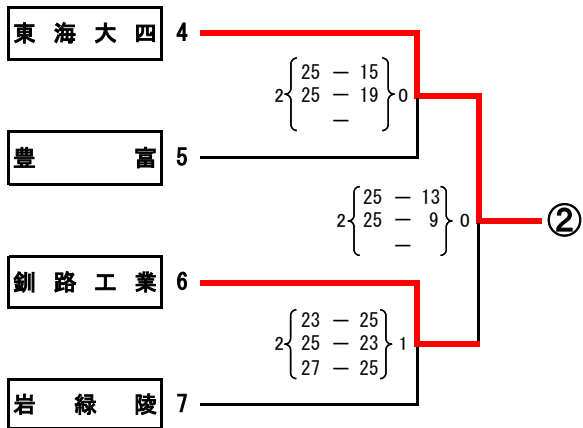

日時：平成25年6月12日(水)～14日(金)
 会場：深川市総合体育館、妹背牛町総合体育館

【女子予選グループ戦】

6月12日(水)

大会名 平成25年度 北海道高等学校総合体育大会バレーボール競技大会
男子競技成績

日時 平成25年6月12(水)～14日(金)
会場 滝川スポーツセンター

大会委員長 山下 薫
競技委員長 杉木 恵
審判委員長 丸山 道博
総務委員長 水上 博

大会名 平成25年度 北海道高等学校総合体育大会バレーボール競技大会
 女子競技成績
 日時 平成25年6月12(水)~14日(金)
 会場 深川市総合体育館 妹背牛町総合体育館