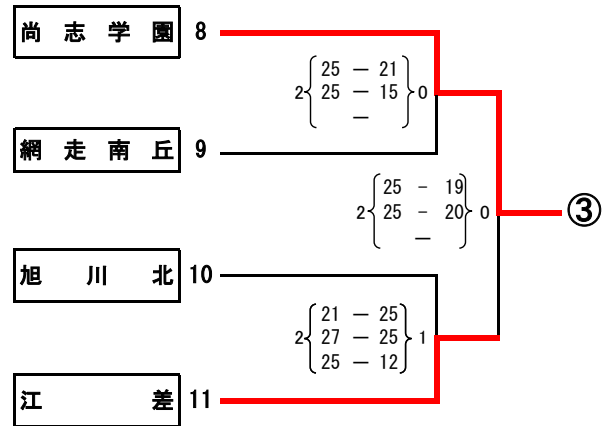

日時：平成25年6月12日(水)～14日(金)
 会場：深川市総合体育館、妹背牛町総合体育館

【女子予選グループ戦】

6月12日(水)

大会名 平成25年度 北海道高等学校総合体育大会バレーボール競技大会
男子競技成績

日時 平成25年6月12(水)～14日(金)
会場 滝川スポーツセンター

大会委員長 山下 薫
競技委員長 杉木 恵
審判委員長 丸山 道博
総務委員長 水上 博

大会名 平成25年度 北海道高等学校総合体育大会バレーボール競技大会
 女子競技成績
 日時 平成25年6月12(水)~14日(金)
 会場 深川市総合体育館 妹背牛町総合体育館