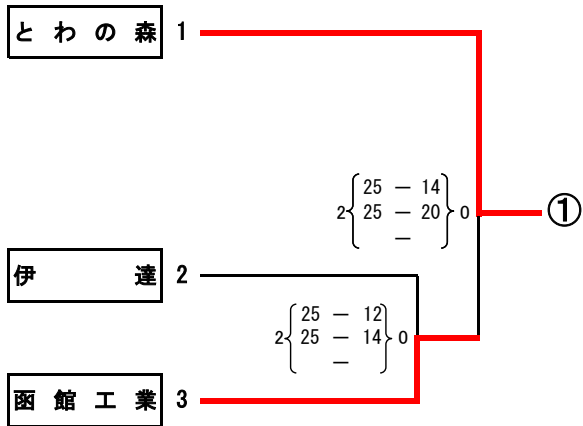

日時：平成25年6月12日(水)～14日(金)
 会場：深川市総合体育館、妹背牛町総合体育館

【女子予選グループ戦】

6月12日(水)

大会名 平成25年度 北海道高等学校総合体育大会バレーボール競技大会
男子競技成績

日時 平成25年6月12(水)～14日(金)
会場 滝川スポーツセンター

大会委員長 山下 薫
競技委員長 杉木 恵
審判委員長 丸山 道博
総務委員長 水上 博

大会名 平成25年度 北海道高等学校総合体育大会バレーボール競技大会
 女子競技成績
 日時 平成25年6月12(水)~14日(金)
 会場 深川市総合体育館 妹背牛町総合体育館