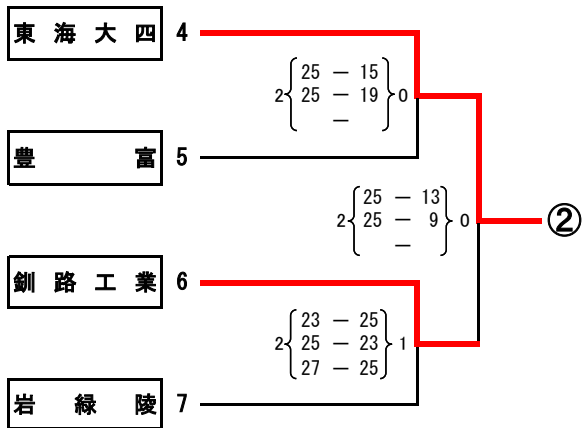

日時：平成25年6月12日(水)～14日(金)
 会場：深川市総合体育館、妹背牛町総合体育館

【女子予選グループ戦】

6月12日(水)

大会名 平成25年度 北海道高等学校総合体育大会バレーボール競技大会
男子競技成績

日時 平成25年6月12(水)～14日(金)
会場 滝川スポーツセンター

大会委員長 山下 薫
競技委員長 杉木 恵
審判委員長 丸山 道博
総務委員長 水上 博

大会名 平成25年度 北海道高等学校総合体育大会バレーボール競技大会
 女子競技成績
 日時 平成25年6月12(水)~14日(金)
 会場 深川市総合体育館 妹背牛町総合体育館