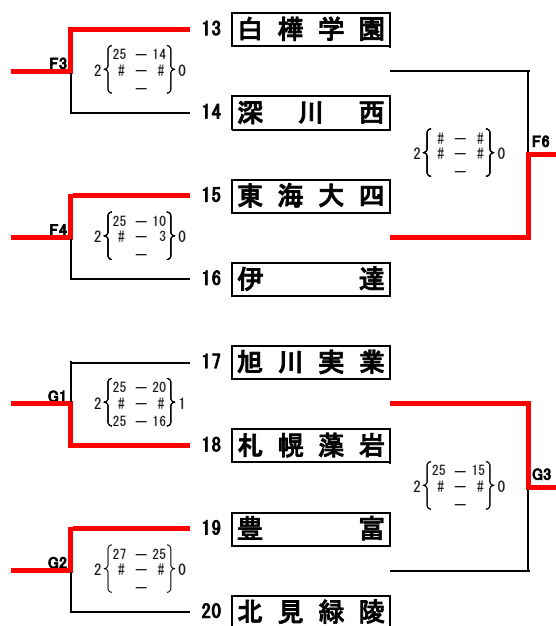

平成25年度 北海道高等学校総合体育大会バレーボール競技大会

大会委員長 山下 薫
 競技委員長 杉木 恵博
 審判委員長 丸山 道博
 総務委員長 水上 博

日時: 平成25年6月12日(水)～14日(金)
 会場: 滝川スポーツセンター、北海道滝川西高等学校体育館

【男子 予選グループ戦】

6月12日(水)

平成25年度 北海道高等学校総合体育大会バレーボール競技大会

大会委員長 山下 薫
 競技委員長 杉木 恵
 審判委員長 丸山 道博
 総務委員長 水上 博

日時：平成25年6月12日(水)～14日(金)
 会場：深川市総合体育館、妹背牛町総合体育館

【女子予選グループ戦】

6月12日(水)

大会名 平成25年度 北海道高等学校総合体育大会バレーボール競技大会
男子競技成績

日時 平成25年6月12(水)～14日(金)
会場 滝川スポーツセンター

大会委員長 山下 薫
競技委員長 杉木 恵
審判委員長 丸山 道博
総務委員長 水上 博

大会名 平成25年度 北海道高等学校総合体育大会バレーボール競技大会
 女子競技成績
 日時 平成25年6月12(水)~14日(金)
 会場 深川市総合体育館 妹背牛町総合体育館