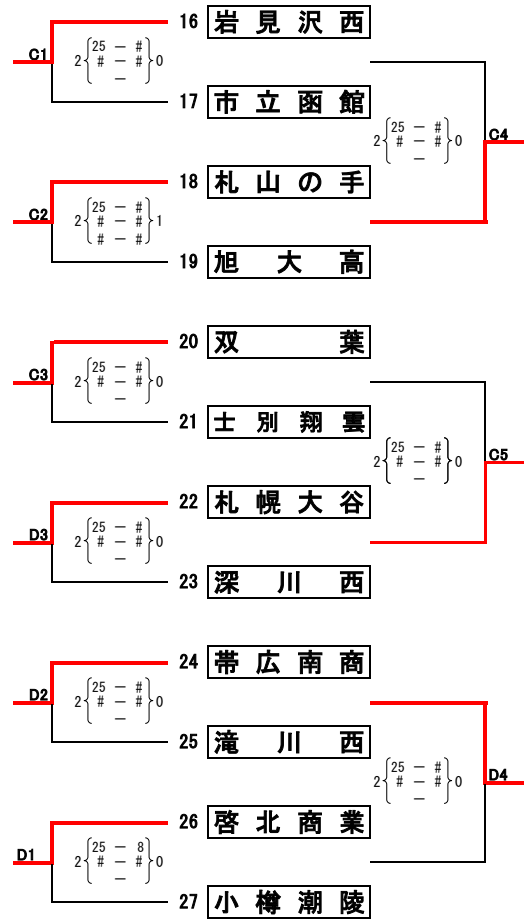

平成25年度 北海道高等学校総合体育大会バレーボール競技大会

大会委員長 山下 薫
 競技委員長 杉木 恵博
 審判委員長 丸山 道博
 総務委員長 水上 博

日時: 平成25年6月12日(水)～14日(金)
 会場: 滝川スポーツセンター、北海道滝川西高等学校体育館

【男子 予選グループ戦】

6月12日(水)

平成25年度 北海道高等学校総合体育大会バレーボール競技大会

大会委員長 山下 薫
 競技委員長 杉木 恵
 審判委員長 丸山 道博
 総務委員長 水上 博

日時：平成25年6月12日(水)～14日(金)
 会場：深川市総合体育館、妹背牛町総合体育館

【女子予選グループ戦】

6月12日(水)

大会名 平成25年度 北海道高等学校総合体育大会バレーボール競技大会
男子競技成績

日時 平成25年6月12(水)～14日(金)
会場 滝川スポーツセンター

大会委員長 山下 薫
競技委員長 杉木 恵
審判委員長 丸山 道博
総務委員長 水上 博

大会名 平成25年度 北海道高等学校総合体育大会バレーボール競技大会
 女子競技成績
 日時 平成25年6月12(水)~14日(金)
 会場 深川市総合体育館 妹背牛町総合体育館