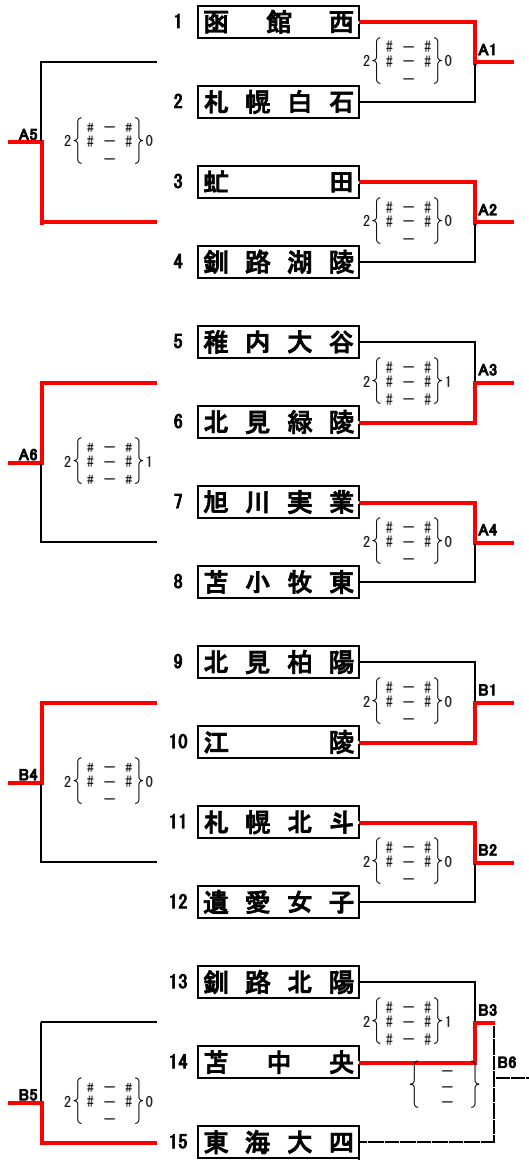

平成25年度 北海道高等学校総合体育大会バレーボール競技大会

大会委員長 山下 薫
 競技委員長 杉木 恵博
 審判委員長 丸山 道博
 総務委員長 水上 博

日時: 平成25年6月12日(水)～14日(金)
 会場: 滝川スポーツセンター、北海道滝川西高等学校体育館

【男子 予選グループ戦】

6月12日(水)

平成25年度 北海道高等学校総合体育大会バレーボール競技大会

大会委員長 山下 薫
 競技委員長 杉木 恵
 審判委員長 丸山 道博
 総務委員長 水上 博

日時：平成25年6月12日(水)～14日(金)
 会場：深川市総合体育館、妹背牛町総合体育館

【女子予選グループ戦】

6月12日(水)

大会名 平成25年度 北海道高等学校総合体育大会バレーボール競技大会
男子競技成績

日時 平成25年6月12(水)～14日(金)
会場 滝川スポーツセンター

大会委員長 山下 薫
競技委員長 杉木 恵
審判委員長 丸山 道博
総務委員長 水上 博

大会名 平成25年度 北海道高等学校総合体育大会バレーボール競技大会
 女子競技成績
 日時 平成25年6月12(水)~14日(金)
 会場 深川市総合体育館 妹背牛町総合体育館