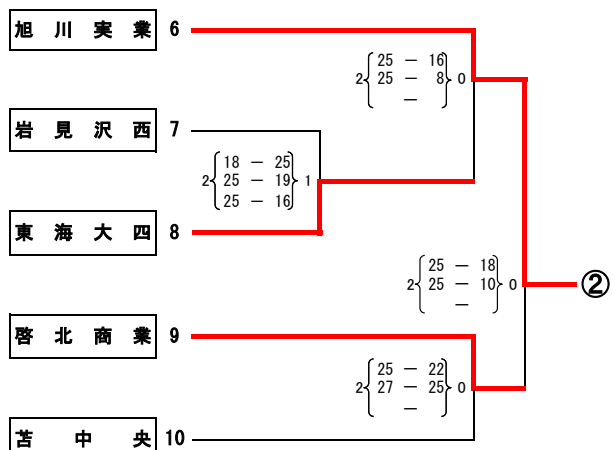

大会名 平成25年度 北海道高等学校総合体育大会バレーボール競技大会
女子競技成績
日時 平成25年6月12(水)~14日(金)
会場 深川市総合体育館 妹背牛町総合体育館

大会委員長 山下 薫
競技委員長 杉木 恵
審判委員長 丸山 道博
総務委員長 水上 博