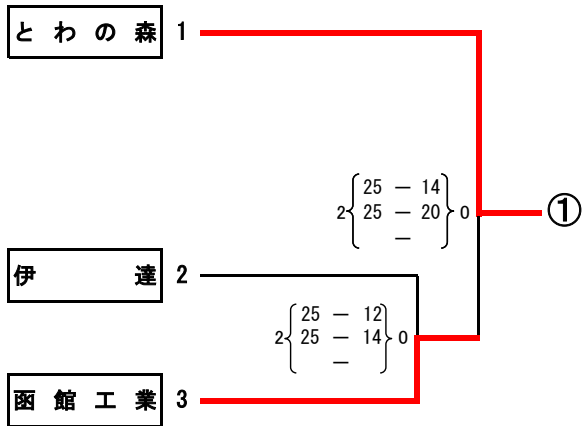

日時：平成25年6月12日(水)～14日(金)
 会場：深川市総合体育館、妹背牛町総合体育館

【女子予選グループ戦】

6月12日(水)

大会名 平成25年度 北海道高等学校総合体育大会バレーボール競技大会
男子競技成績

日時 平成25年6月12(水)～14日(金)
会場 滝川スポーツセンター

大会委員長 山下 薫
競技委員長 杉木 恵
審判委員長 丸山 道博
総務委員長 水上 博

大会名 平成25年度 北海道高等学校総合体育大会バレーボール競技大会
 女子競技成績
 日時 平成25年6月12(水)~14日(金)
 会場 深川市総合体育館 妹背牛町総合体育館