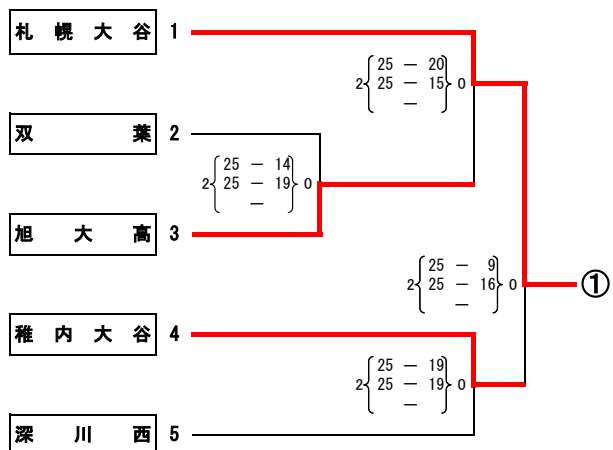

大会名 平成25年度 北海道高等学校総合体育大会バレーボール競技大会
女子競技成績
日時 平成25年6月12(水)~14日(金)
会場 深川市総合体育館 妹背牛町総合体育館

大会委員長 山下 薫
競技委員長 杉木 恵
審判委員長 丸山 道博
総務委員長 水上 博