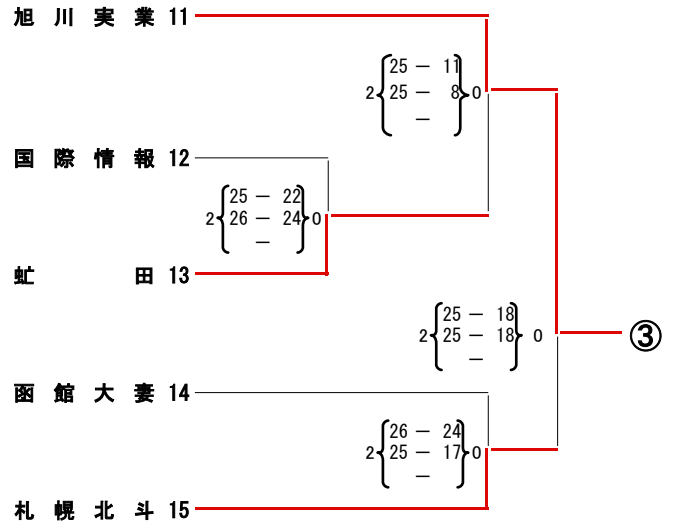

【Bブロック】

【Dブロック】

大会名 平成24年度 北海道高等学校総合体育大会バレーボール競技大会
 女子競技成績
 日時 平成24年6月13(水)～15日(金)
 会場 北見市立体育センター・北海道北見北斗高等学校体育館

大会委員長 小池 紀文
 競技委員長 杉木 恵
 審判委員長 丸山 道博
 総務委員長 横江 敏文

【Aブロック】

【Cブロック】

【Bブロック】

【Dブロック】