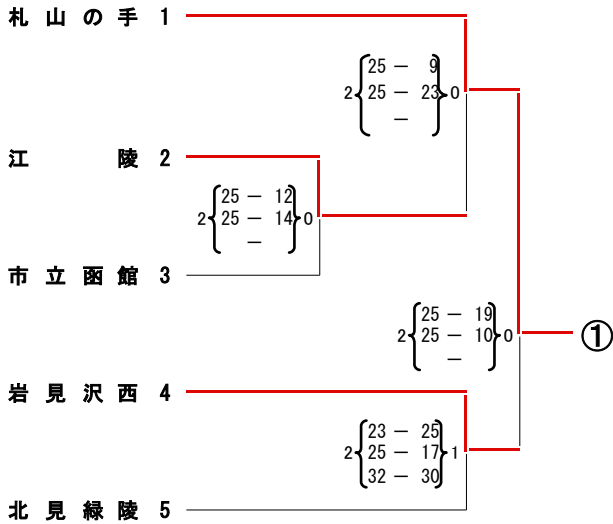

【Bブロック】

【Dブロック】

大会名 平成24年度 北海道高等学校総合体育大会バレーボール競技大会
 女子競技成績
 日時 平成24年6月13(水)～15日(金)
 会場 北見市立体育センター・北海道北見北斗高等学校体育館

大会委員長 小池 紀文
 競技委員長 杉木 恵
 審判委員長 丸山 道博
 総務委員長 横江 敏文

【Aブロック】

【Cブロック】

【Bブロック】

【Dブロック】

平成24年度 全国高等学校総合体育大会バレーボール競技大会北海道予選会
男女決勝リーグ戦

平成24年6月15日(金)

会場：北海道立北見体育センター

試合開始：9時00分

男子決勝リーグ

女子決勝リーグ

Aコート				
とわの森	2	$\begin{pmatrix} 25 & - & 14 \\ 25 & - & 13 \\ & - & \end{pmatrix}$	0	尚志学園
札幌藻岩	1	$\begin{pmatrix} 26 & - & 24 \\ 15 & - & 25 \\ 24 & - & 26 \end{pmatrix}$	2	東海大四
とわの森	2	$\begin{pmatrix} 25 & - & 21 \\ 25 & - & 17 \\ & - & \end{pmatrix}$	0	東海大四
札幌藻岩	1	$\begin{pmatrix} 21 & - & 25 \\ 25 & - & 23 \\ 20 & - & 25 \end{pmatrix}$	2	尚志学園
東海大	2	$\begin{pmatrix} 25 & - & 15 \\ 24 & - & 26 \\ 25 & - & 21 \end{pmatrix}$	1	尚志学園
とわの森	2	$\begin{pmatrix} 25 & - & 20 \\ 26 & - & 24 \\ & - & \end{pmatrix}$	0	札幌藻岩