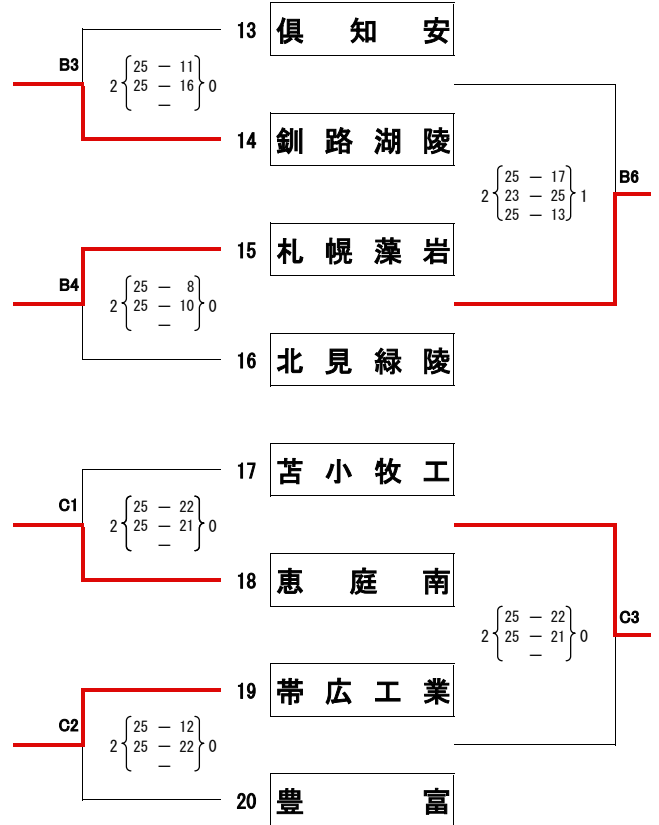

予選グループ戦 【男子】

6月13日(水)

予選グループ戦【女子】

6月13日(水)

大会名 平成24年度 北海道高等学校総合体育大会バレーボール競技大会
 男子競技成績
 日時 平成24年6月13(水)～15日(金)
 会場 北海道立北見体育センター・サンライフ北見

大会委員長 小池 紀文
 競技委員長 杉木 恵
 審判委員長 丸山 道博
 総務委員長 横江 敏文

【Aブロック】

【Cブロック】

【Bブロック】

【Dブロック】

大会名 平成24年度 北海道高等学校総合体育大会バレーボール競技大会
 女子競技成績
 日時 平成24年6月13(水)～15日(金)
 会場 北見市立体育センター・北海道北見北斗高等学校体育館

大会委員長 小池 紀文
 競技委員長 杉木 恵
 審判委員長 丸山 道博
 総務委員長 横江 敏文

【Aブロック】

【Cブロック】

【Bブロック】

【Dブロック】

平成24年度 全国高等学校総合体育大会バレーボール競技大会北海道予選会
男女決勝リーグ戦

平成24年6月15日(金)

会場：北海道立北見体育センター

試合開始：9時00分

男子決勝リーグ

女子決勝リーグ

Aコート				
とわの森	2	$\begin{pmatrix} 25 & - & 14 \\ 25 & - & 13 \\ & - & \end{pmatrix}$	0	尚志学園
札幌藻岩	1	$\begin{pmatrix} 26 & - & 24 \\ 15 & - & 25 \\ 24 & - & 26 \end{pmatrix}$	2	東海大四
とわの森	2	$\begin{pmatrix} 25 & - & 21 \\ 25 & - & 17 \\ & - & \end{pmatrix}$	0	東海大四
札幌藻岩	1	$\begin{pmatrix} 21 & - & 25 \\ 25 & - & 23 \\ 20 & - & 25 \end{pmatrix}$	2	尚志学園
東海大	2	$\begin{pmatrix} 25 & - & 15 \\ 24 & - & 26 \\ 25 & - & 21 \end{pmatrix}$	1	尚志学園
とわの森	2	$\begin{pmatrix} 25 & - & 20 \\ 26 & - & 24 \\ & - & \end{pmatrix}$	0	札幌藻岩