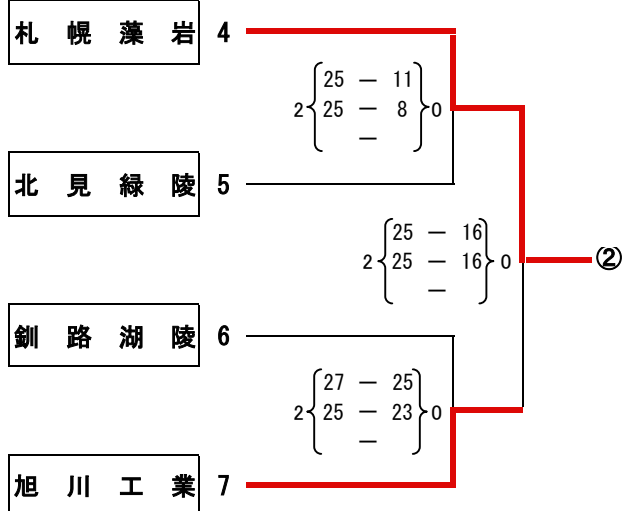

予選グループ戦 【男子】

6月13日(水)

予選グループ戦【女子】

6月13日(水)

大会名 平成24年度 北海道高等学校総合体育大会バレーボール競技大会
 男子競技成績
 日時 平成24年6月13(水)～15日(金)
 会場 北海道立北見体育センター・サンライフ北見

大会委員長 小池 紀文
 競技委員長 杉木 恵
 審判委員長 丸山 道博
 総務委員長 横江 敏文

【Aブロック】

【Cブロック】

【Bブロック】

【Dブロック】

大会名 平成24年度 北海道高等学校総合体育大会バレーボール競技大会
 女子競技成績
 日時 平成24年6月13(水)～15日(金)
 会場 北見市立体育センター・北海道北見北斗高等学校体育館

大会委員長 小池 紀文
 競技委員長 杉木 恵
 審判委員長 丸山 道博
 総務委員長 横江 敏文

【Aブロック】

【Cブロック】

【Bブロック】

【Dブロック】

平成24年度 全国高等学校総合体育大会バレーボール競技大会北海道予選会
男女決勝リーグ戦

平成24年6月15日(金)

会場：北海道立北見体育センター

試合開始：9時00分

男子決勝リーグ

女子決勝リーグ

Aコート				
とわの森	2	$\begin{pmatrix} 25 & - & 14 \\ 25 & - & 13 \\ & - & \end{pmatrix}$	0	尚志学園
札幌藻岩	1	$\begin{pmatrix} 26 & - & 24 \\ 15 & - & 25 \\ 24 & - & 26 \end{pmatrix}$	2	東海大四
とわの森	2	$\begin{pmatrix} 25 & - & 21 \\ 25 & - & 17 \\ & - & \end{pmatrix}$	0	東海大四
札幌藻岩	1	$\begin{pmatrix} 21 & - & 25 \\ 25 & - & 23 \\ 20 & - & 25 \end{pmatrix}$	2	尚志学園
東海大	2	$\begin{pmatrix} 25 & - & 15 \\ 24 & - & 26 \\ 25 & - & 21 \end{pmatrix}$	1	尚志学園
とわの森	2	$\begin{pmatrix} 25 & - & 20 \\ 26 & - & 24 \\ & - & \end{pmatrix}$	0	札幌藻岩