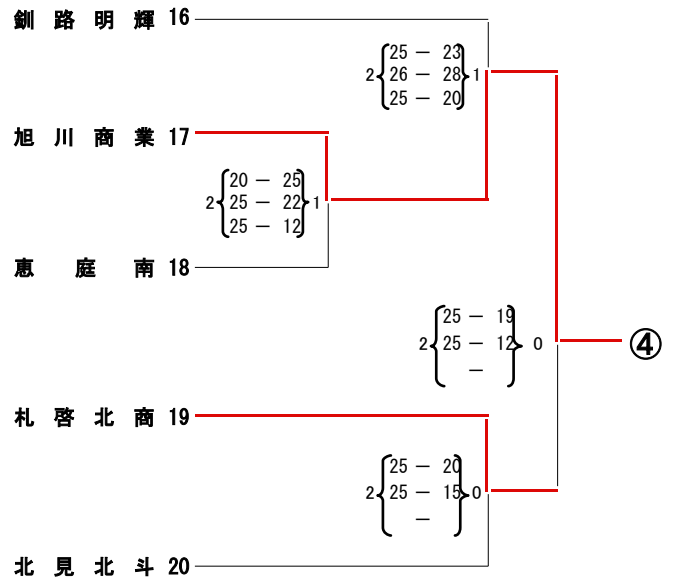

【Bブロック】

【Dブロック】

大会名 平成24年度 北海道高等学校総合体育大会バレーボール競技大会
 女子競技成績
 日時 平成24年6月13(水)～15日(金)
 会場 北見市立体育センター・北海道北見北斗高等学校体育館

大会委員長 小池 紀文
 競技委員長 杉木 恵
 審判委員長 丸山 道博
 総務委員長 横江 敏文

【Aブロック】

【Cブロック】

【Bブロック】

【Dブロック】

平成24年度 全国高等学校総合体育大会バレーボール競技大会北海道予選会
男女決勝リーグ戦

平成24年6月15日(金)

会場：北海道立北見体育センター

試合開始：9時00分

男子決勝リーグ

女子決勝リーグ

Aコート				
とわの森	2	$\begin{pmatrix} 25 & - & 14 \\ 25 & - & 13 \\ & - & \end{pmatrix}$	0	尚志学園
札幌藻岩	1	$\begin{pmatrix} 26 & - & 24 \\ 15 & - & 25 \\ 24 & - & 26 \end{pmatrix}$	2	東海大四
とわの森	2	$\begin{pmatrix} 25 & - & 21 \\ 25 & - & 17 \\ & - & \end{pmatrix}$	0	東海大四
札幌藻岩	1	$\begin{pmatrix} 21 & - & 25 \\ 25 & - & 23 \\ 20 & - & 25 \end{pmatrix}$	2	尚志学園
東海大	2	$\begin{pmatrix} 25 & - & 15 \\ 24 & - & 26 \\ 25 & - & 21 \end{pmatrix}$	1	尚志学園
とわの森	2	$\begin{pmatrix} 25 & - & 20 \\ 26 & - & 24 \\ & - & \end{pmatrix}$	0	札幌藻岩