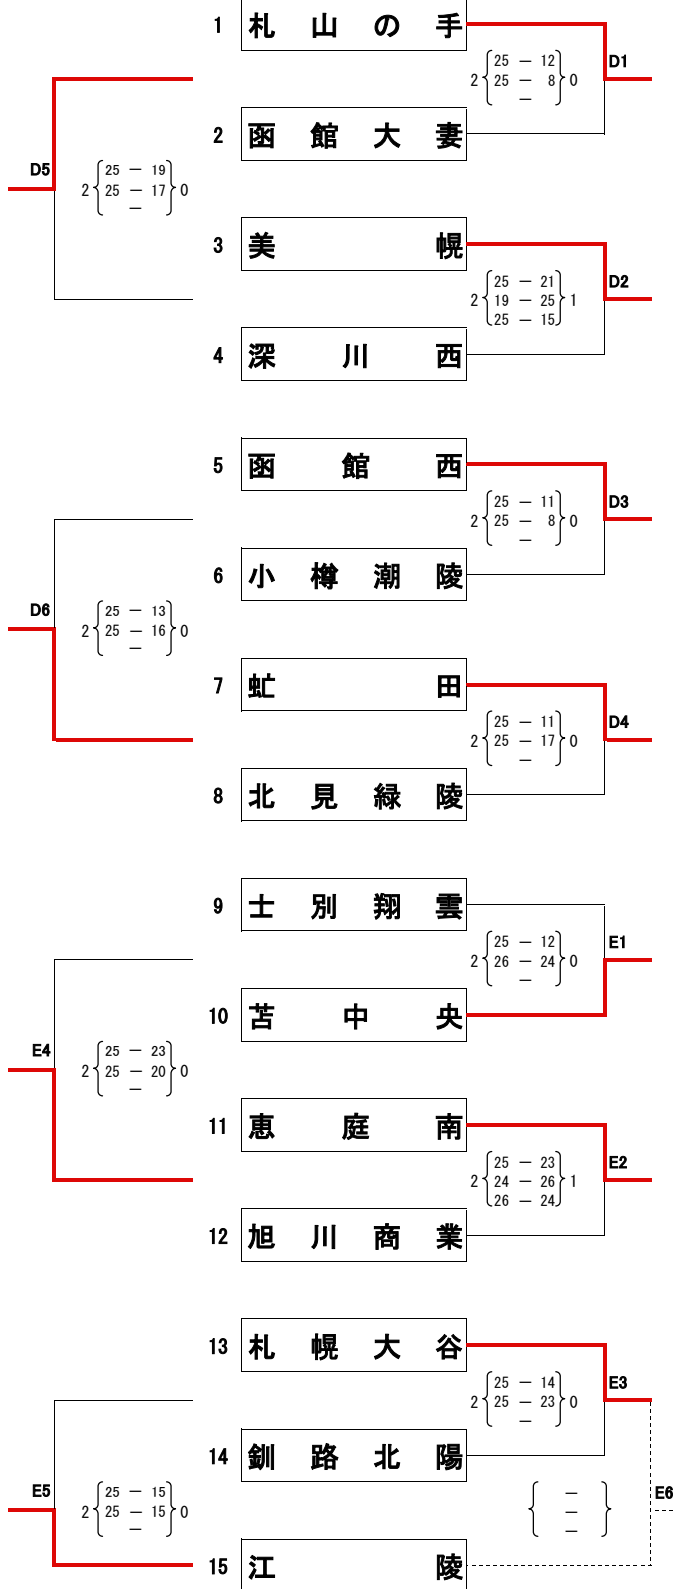

予選グループ戦 【男子】

6月13日(水)

予選グループ戦【女子】

6月13日(水)

大会名 平成24年度 北海道高等学校総合体育大会バレーボール競技大会
 男子競技成績
 日時 平成24年6月13(水)～15日(金)
 会場 北海道立北見体育センター・サンライフ北見

大会委員長 小池 紀文
 競技委員長 杉木 恵
 審判委員長 丸山 道博
 総務委員長 横江 敏文

【Aブロック】

【Cブロック】

【Bブロック】

【Dブロック】

大会名 平成24年度 北海道高等学校総合体育大会バレーボール競技大会
 女子競技成績
 日時 平成24年6月13(水)～15日(金)
 会場 北見市立体育センター・北海道北見北斗高等学校体育館

大会委員長 小池 紀文
 競技委員長 杉木 恵
 審判委員長 丸山 道博
 総務委員長 横江 敏文

【Aブロック】

【Cブロック】

【Bブロック】

【Dブロック】

平成24年度 全国高等学校総合体育大会バレーボール競技大会北海道予選会
男女決勝リーグ戦

平成24年6月15日(金)

会場：北海道立北見体育センター

試合開始：9時00分

男子決勝リーグ

女子決勝リーグ

Aコート				
とわの森	2	$\begin{pmatrix} 25 & - & 14 \\ 25 & - & 13 \\ - & & - \end{pmatrix}$	0	尚志学園
札幌藻岩	1	$\begin{pmatrix} 26 & - & 24 \\ 15 & - & 25 \\ 24 & - & 26 \end{pmatrix}$	2	東海大四
とわの森	2	$\begin{pmatrix} 25 & - & 21 \\ 25 & - & 17 \\ - & & - \end{pmatrix}$	0	東海大四
札幌藻岩	1	$\begin{pmatrix} 21 & - & 25 \\ 25 & - & 23 \\ 20 & - & 25 \end{pmatrix}$	2	尚志学園
東海大	2	$\begin{pmatrix} 25 & - & 15 \\ 24 & - & 26 \\ 25 & - & 21 \end{pmatrix}$	1	尚志学園
とわの森	2	$\begin{pmatrix} 25 & - & 20 \\ 26 & - & 24 \\ - & & - \end{pmatrix}$	0	札幌藻岩

Bコート				
札幌の手	2	$\begin{pmatrix} 25 & - & 12 \\ 25 & - & 16 \\ - & & - \end{pmatrix}$	0	旭川商業
札幌大谷	2	$\begin{pmatrix} 26 & - & 24 \\ 25 & - & 21 \\ - & & - \end{pmatrix}$	0	旭川実業
札幌の手	2	$\begin{pmatrix} 25 & - & 22 \\ 25 & - & 10 \\ - & & - \end{pmatrix}$	0	旭川実業
札幌大谷	2	$\begin{pmatrix} 25 & - & 13 \\ 23 & - & 25 \\ 25 & - & 7 \end{pmatrix}$	1	旭川商業
旭川実業	2	$\begin{pmatrix} 25 & - & 13 \\ 25 & - & 21 \\ - & & - \end{pmatrix}$	0	旭川商業
札幌の手	1	$\begin{pmatrix} 25 & - & 18 \\ 19 & - & 25 \\ 22 & - & 25 \end{pmatrix}$	2	札幌藻岩