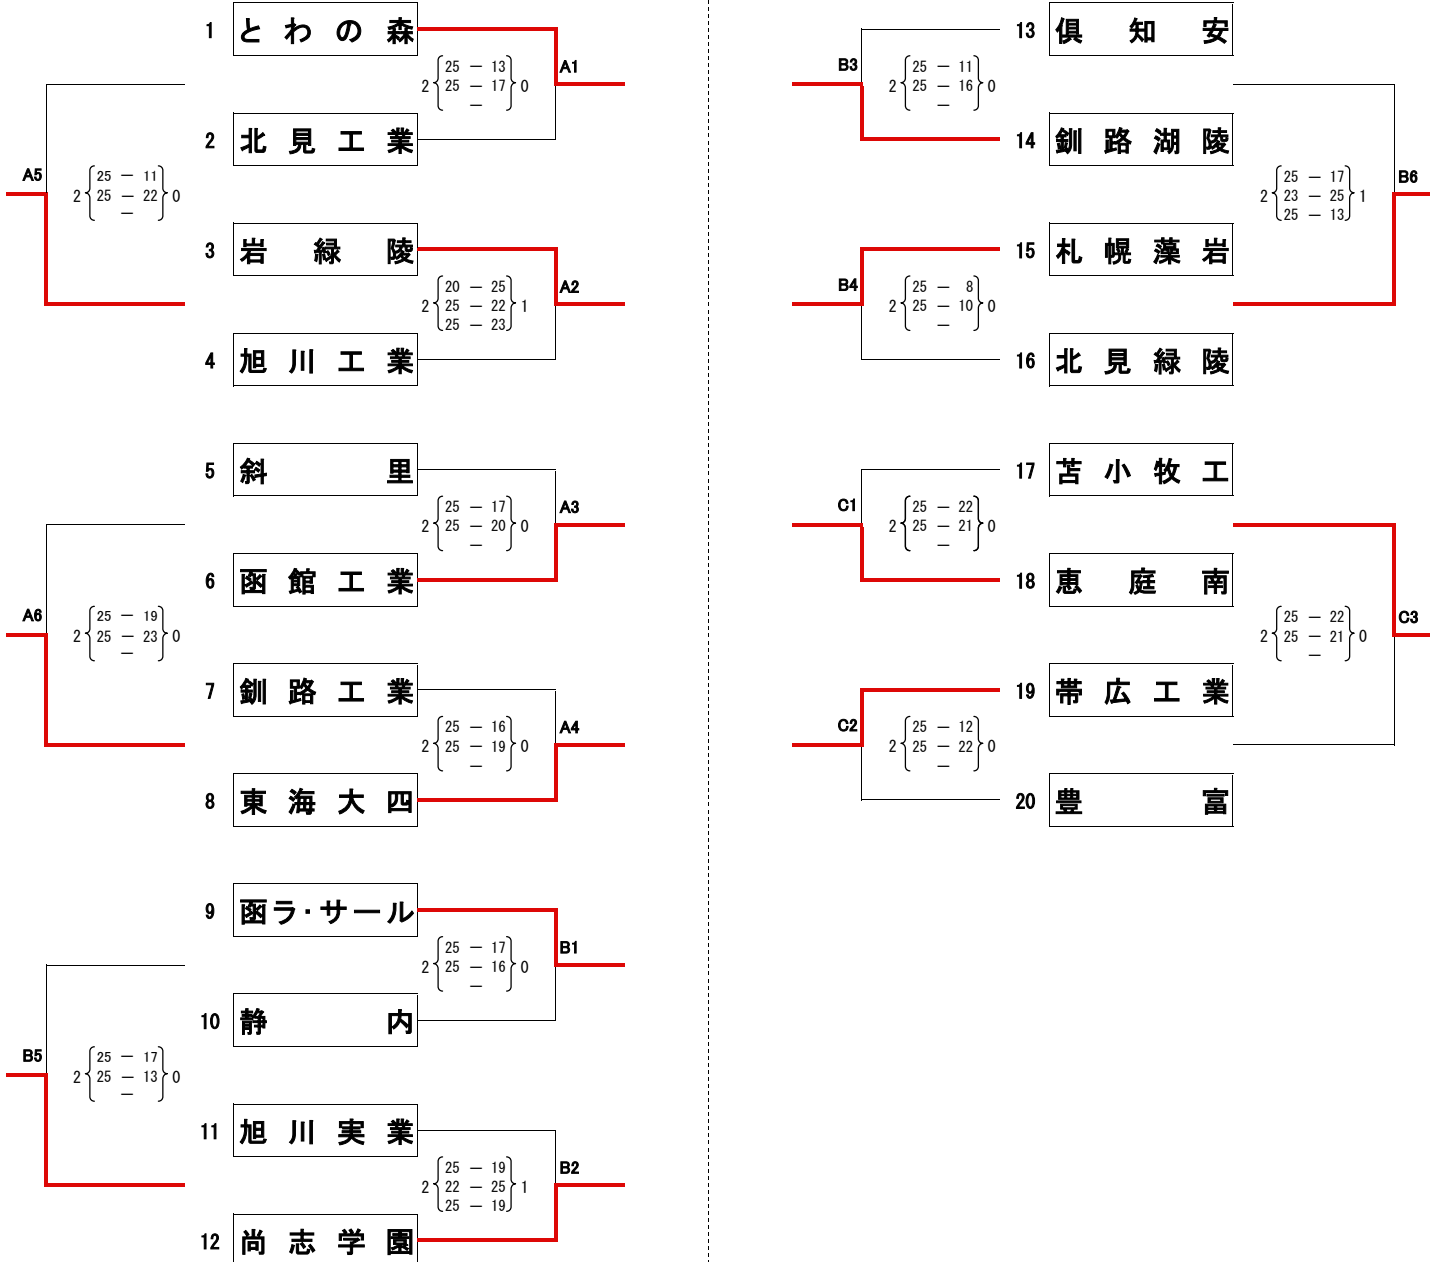

予選グループ戦 【男子】

6月13日(水)

予選グループ戦【女子】

6月13日(水)

大会名 平成24年度 北海道高等学校総合体育大会バレーボール競技大会
 男子競技成績
 日時 平成24年6月13(水)～15日(金)
 会場 北海道立北見体育センター・サンライフ北見

大会委員長 小池 紀文
 競技委員長 杉木 恵
 審判委員長 丸山 道博
 総務委員長 横江 敏文

【Aブロック】

【Cブロック】

【Bブロック】

【Dブロック】

大会名 平成24年度 北海道高等学校総合体育大会バレーボール競技大会
 女子競技成績
 日時 平成24年6月13(水)～15日(金)
 会場 北見市立体育センター・北海道北見北斗高等学校体育館

大会委員長 小池 紀文
 競技委員長 杉木 恵
 審判委員長 丸山 道博
 総務委員長 横江 敏文

【Aブロック】

【Cブロック】

【Bブロック】

【Dブロック】