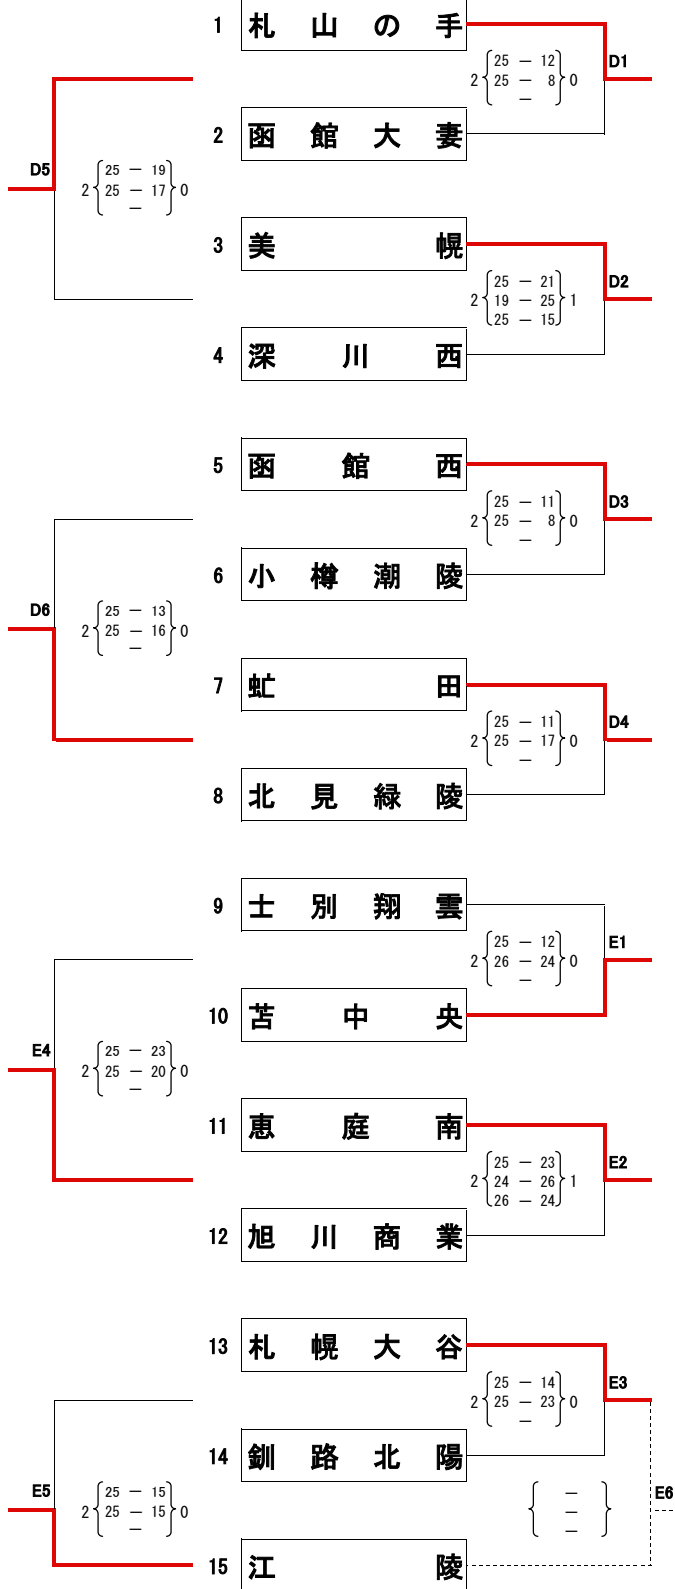

予選グループ戦 【男子】

6月13日(水)

予選グループ戦【女子】

6月13日(水)

大会名 平成24年度 北海道高等学校総合体育大会バレーボール競技大会
 男子競技成績
 日時 平成24年6月13(水)～15日(金)
 会場 北海道立北見体育センター・サンライフ北見

大会委員長 小池 紀文
 競技委員長 杉木 恵
 審判委員長 丸山 道博
 総務委員長 横江 敏文

【Aブロック】

【Cブロック】

【Bブロック】

【Dブロック】

大会名 平成24年度 北海道高等学校総合体育大会バレーボール競技大会
 女子競技成績
 日時 平成24年6月13(水)～15日(金)
 会場 北見市立体育センター・北海道北見北斗高等学校体育館

大会委員長 小池 紀文
 競技委員長 杉木 恵
 審判委員長 丸山 道博
 総務委員長 横江 敏文

【Aブロック】

【Cブロック】

【Bブロック】

【Dブロック】

平成24年度 全国高等学校総合体育大会バレーボール競技大会北海道予選会
男女決勝リーグ戦

平成24年6月15日(金)

会場：北海道立北見体育センター

試合開始：9時00分

男子決勝リーグ

女子決勝リーグ

Aコート				
とわの森	2	$\begin{pmatrix} 25 & - & 14 \\ 25 & - & 13 \\ & - & \end{pmatrix}$	0	尚志学園
札幌藻岩	1	$\begin{pmatrix} 26 & - & 24 \\ 15 & - & 25 \\ 24 & - & 26 \end{pmatrix}$	2	東海大四
とわの森	2	$\begin{pmatrix} 25 & - & 21 \\ 25 & - & 17 \\ & - & \end{pmatrix}$	0	東海大四
札幌藻岩	1	$\begin{pmatrix} 21 & - & 25 \\ 25 & - & 23 \\ 20 & - & 25 \end{pmatrix}$	2	尚志学園
東海大	2	$\begin{pmatrix} 25 & - & 15 \\ 24 & - & 26 \\ 25 & - & 21 \end{pmatrix}$	1	尚志学園
とわの森	2	$\begin{pmatrix} 25 & - & 20 \\ 26 & - & 24 \\ & - & \end{pmatrix}$	0	札幌藻岩

Bコート				
札幌の手	2	$\begin{pmatrix} 25 & - & 12 \\ 25 & - & 16 \\ & - & \end{pmatrix}$	0	旭川商業
札幌大谷	2	$\begin{pmatrix} 26 & - & 24 \\ 25 & - & 21 \\ & - & \end{pmatrix}$	0	旭川実業
札幌の手	2	$\begin{pmatrix} 25 & - & 22 \\ 25 & - & 10 \\ & - & \end{pmatrix}$	0	旭川実業
札幌大谷	2	$\begin{pmatrix} 25 & - & 13 \\ 23 & - & 25 \\ 25 & - & 7 \end{pmatrix}$	1	旭川商業
旭川実業	2	$\begin{pmatrix} 25 & - & 13 \\ 25 & - & 21 \\ & - & \end{pmatrix}$	0	旭川商業
札幌の手	1	$\begin{pmatrix} 25 & - & 18 \\ 19 & - & 25 \\ 22 & - & 25 \end{pmatrix}$	2	札幌藻岩