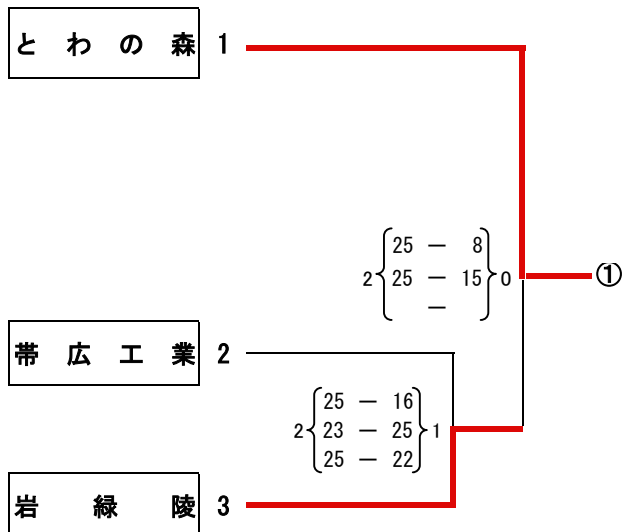

予選グループ戦 【男子】

6月13日(水)

予選グループ戦【女子】

6月13日(水)

大会名 平成24年度 北海道高等学校総合体育大会バレーボール競技大会
 男子競技成績
 日時 平成24年6月13(水)～15日(金)
 会場 北海道立北見体育センター・サンライフ北見

大会委員長 小池 紀文
 競技委員長 杉木 恵
 審判委員長 丸山 道博
 総務委員長 横江 敏文

【Aブロック】

【Cブロック】

【Bブロック】

【Dブロック】

大会名 平成24年度 北海道高等学校総合体育大会バレーボール競技大会
 女子競技成績
 日時 平成24年6月13(水)～15日(金)
 会場 北見市立体育センター・北海道北見北斗高等学校体育館

大会委員長 小池 紀文
 競技委員長 杉木 恵
 審判委員長 丸山 道博
 総務委員長 横江 敏文

【Aブロック】

【Cブロック】

【Bブロック】

【Dブロック】