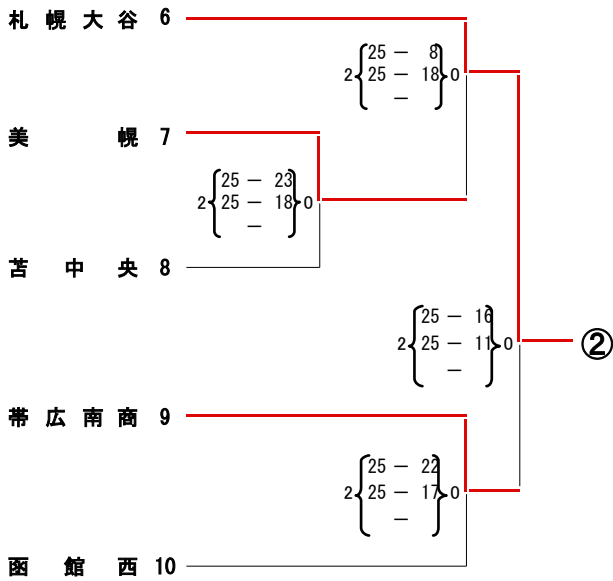

【Bブロック】

【Dブロック】

大会名 平成24年度 北海道高等学校総合体育大会バレーボール競技大会
 女子競技成績
 日時 平成24年6月13(水)～15日(金)
 会場 北見市立体育センター・北海道北見北斗高等学校体育館

大会委員長 小池 紀文
 競技委員長 杉木 恵
 審判委員長 丸山 道博
 総務委員長 横江 敏文

【Aブロック】

【Cブロック】

【Bブロック】

【Dブロック】

平成24年度 全国高等学校総合体育大会バレーボール競技大会北海道予選会
男女決勝リーグ戦

平成24年6月15日(金)

会場：北海道立北見体育センター

試合開始：9時00分

男子決勝リーグ

女子決勝リーグ

Aコート				
とわの森	2	$\begin{pmatrix} 25 & - & 14 \\ 25 & - & 13 \\ & - & \end{pmatrix}$	0	尚志学園
札幌藻岩	1	$\begin{pmatrix} 26 & - & 24 \\ 15 & - & 25 \\ 24 & - & 26 \end{pmatrix}$	2	東海大四
とわの森	2	$\begin{pmatrix} 25 & - & 21 \\ 25 & - & 17 \\ & - & \end{pmatrix}$	0	東海大四
札幌藻岩	1	$\begin{pmatrix} 21 & - & 25 \\ 25 & - & 23 \\ 20 & - & 25 \end{pmatrix}$	2	尚志学園
東海大	2	$\begin{pmatrix} 25 & - & 15 \\ 24 & - & 26 \\ 25 & - & 21 \end{pmatrix}$	1	尚志学園
とわの森	2	$\begin{pmatrix} 25 & - & 20 \\ 26 & - & 24 \\ & - & \end{pmatrix}$	0	札幌藻岩