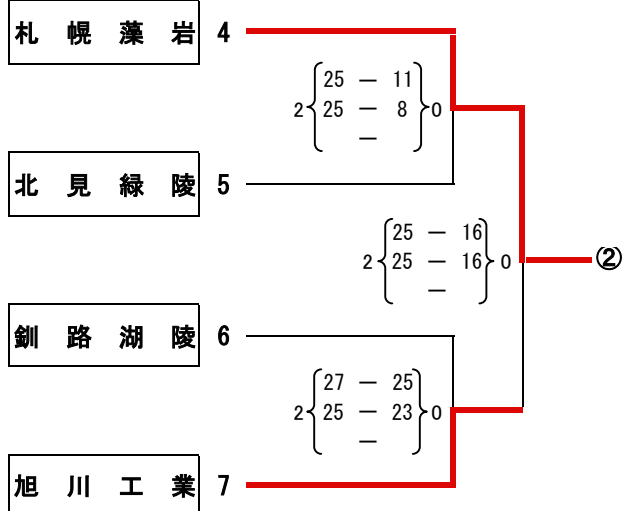

予選グループ戦 【男子】

6月13日(水)

予選グループ戦【女子】

6月13日(水)

大会名 平成24年度 北海道高等学校総合体育大会バレーボール競技大会
 男子競技成績
 日時 平成24年6月13(水)～15日(金)
 会場 北海道立北見体育センター・サンライフ北見

大会委員長 小池 紀文
 競技委員長 杉木 恵
 審判委員長 丸山 道博
 総務委員長 横江 敏文

【Aブロック】

【Cブロック】

【Bブロック】

【Dブロック】

大会名 平成24年度 北海道高等学校総合体育大会バレーボール競技大会
 女子競技成績
 日時 平成24年6月13(水)～15日(金)
 会場 北見市立体育センター・北海道北見北斗高等学校体育館

大会委員長 小池 紀文
 競技委員長 杉木 恵
 審判委員長 丸山 道博
 総務委員長 横江 敏文

【Aブロック】

【Cブロック】

【Bブロック】

【Dブロック】

平成24年度 全国高等学校総合体育大会バレーボール競技大会北海道予選会
男女決勝リーグ戦

平成24年6月15日(金)

会場：北海道立北見体育センター

試合開始：9時00分

男子決勝リーグ

女子決勝リーグ

Aコート				
とわの森	2	$\begin{pmatrix} 25 & - & 14 \\ 25 & - & 13 \\ - & & - \end{pmatrix}$	0	尚志学園
札幌藻岩	1	$\begin{pmatrix} 26 & - & 24 \\ 15 & - & 25 \\ 24 & - & 26 \end{pmatrix}$	2	東海大四
とわの森	2	$\begin{pmatrix} 25 & - & 21 \\ 25 & - & 17 \\ - & & - \end{pmatrix}$	0	東海大四
札幌藻岩	1	$\begin{pmatrix} 21 & - & 25 \\ 25 & - & 23 \\ 20 & - & 25 \end{pmatrix}$	2	尚志学園
東海大	2	$\begin{pmatrix} 25 & - & 15 \\ 24 & - & 26 \\ 25 & - & 21 \end{pmatrix}$	1	尚志学園
とわの森	2	$\begin{pmatrix} 25 & - & 20 \\ 26 & - & 24 \\ - & & - \end{pmatrix}$	0	札幌藻岩