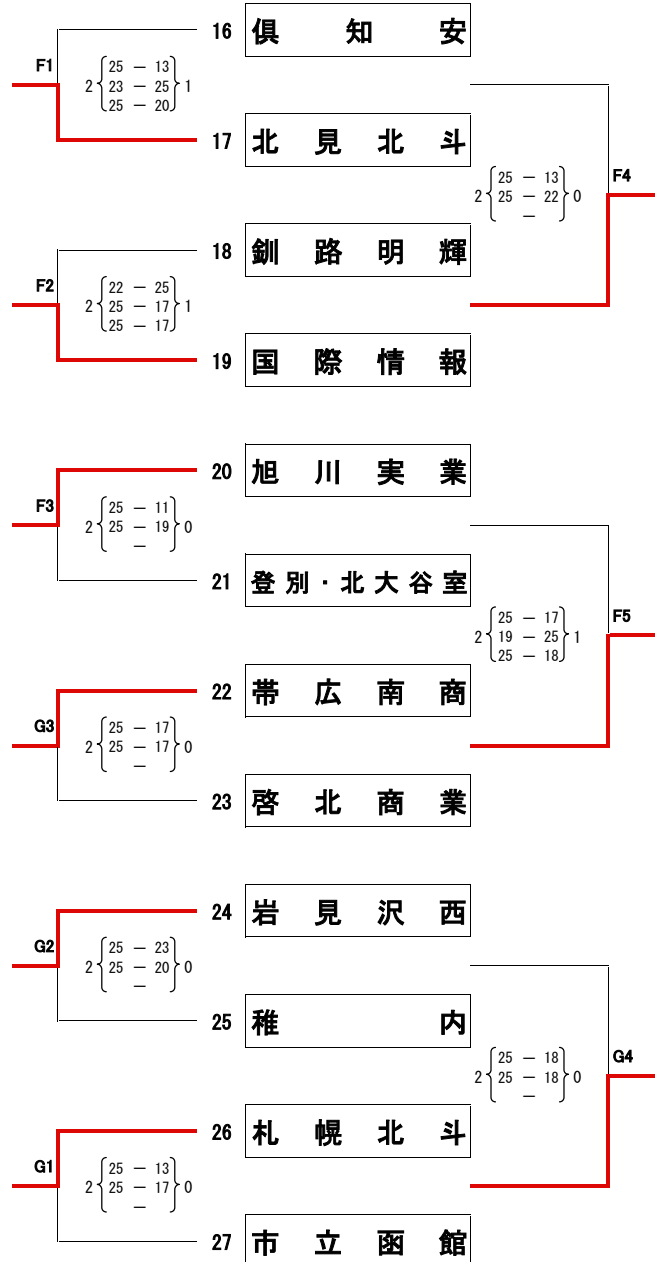

予選グループ戦 【男子】

6月13日(水)

予選グループ戦【女子】

6月13日(水)

大会名 平成24年度 北海道高等学校総合体育大会バレーボール競技大会
 男子競技成績
 日時 平成24年6月13(水)～15日(金)
 会場 北海道立北見体育センター・サンライフ北見

大会委員長 小池 紀文
 競技委員長 杉木 恵
 審判委員長 丸山 道博
 総務委員長 横江 敏文

【Aブロック】

【Cブロック】

【Bブロック】

【Dブロック】

大会名 平成24年度 北海道高等学校総合体育大会バレーボール競技大会
 女子競技成績
 日時 平成24年6月13(水)～15日(金)
 会場 北見市立体育センター・北海道北見北斗高等学校体育館

大会委員長 小池 紀文
 競技委員長 杉木 恵
 審判委員長 丸山 道博
 総務委員長 横江 敏文

【Aブロック】

【Cブロック】

【Bブロック】

【Dブロック】

平成24年度 全国高等学校総合体育大会バレーボール競技大会北海道予選会
男女決勝リーグ戦

平成24年6月15日(金)

会場：北海道立北見体育センター

試合開始：9時00分

男子決勝リーグ

女子決勝リーグ

Aコート				
とわの森	2	$\begin{pmatrix} 25 & - & 14 \\ 25 & - & 13 \\ & - & \end{pmatrix}$	0	尚志学園
札幌藻岩	1	$\begin{pmatrix} 26 & - & 24 \\ 15 & - & 25 \\ 24 & - & 26 \end{pmatrix}$	2	東海大四
とわの森	2	$\begin{pmatrix} 25 & - & 21 \\ 25 & - & 17 \\ & - & \end{pmatrix}$	0	東海大四
札幌藻岩	1	$\begin{pmatrix} 21 & - & 25 \\ 25 & - & 23 \\ 20 & - & 25 \end{pmatrix}$	2	尚志学園
東海大	2	$\begin{pmatrix} 25 & - & 15 \\ 24 & - & 26 \\ 25 & - & 21 \end{pmatrix}$	1	尚志学園
とわの森	2	$\begin{pmatrix} 25 & - & 20 \\ 26 & - & 24 \\ & - & \end{pmatrix}$	0	札幌藻岩