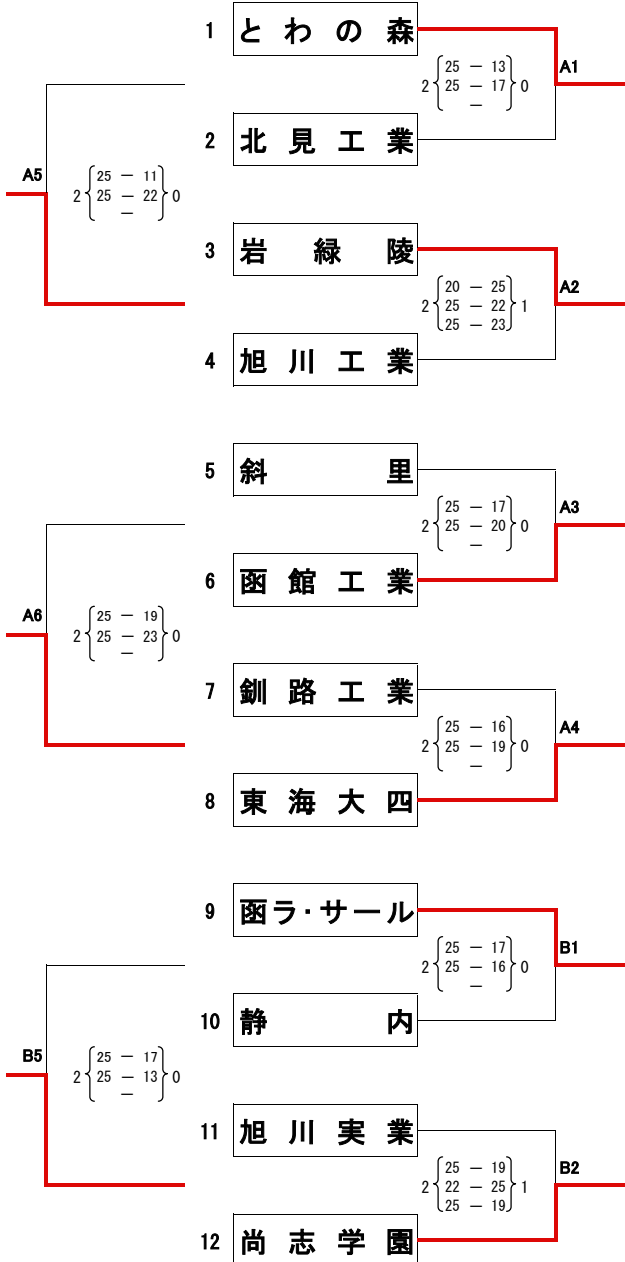

予選グループ戦 【男子】

6月13日(水)

予選グループ戦【女子】

6月13日(水)

大会名 平成24年度 北海道高等学校総合体育大会バレーボール競技大会
 男子競技成績
 日時 平成24年6月13(水)～15日(金)
 会場 北海道立北見体育センター・サンライフ北見

大会委員長 小池 紀文
 競技委員長 杉木 恵
 審判委員長 丸山 道博
 総務委員長 横江 敏文

【Aブロック】

【Cブロック】

【Bブロック】

【Dブロック】

大会名 平成24年度 北海道高等学校総合体育大会バレーボール競技大会
 女子競技成績
 日時 平成24年6月13(水)～15日(金)
 会場 北見市立体育センター・北海道北見北斗高等学校体育館

大会委員長 小池 紀文
 競技委員長 杉木 恵
 審判委員長 丸山 道博
 総務委員長 横江 敏文

【Aブロック】

【Cブロック】

【Bブロック】

【Dブロック】

平成24年度 全国高等学校総合体育大会バレーボール競技大会北海道予選会
男女決勝リーグ戦

平成24年6月15日(金)

会場：北海道立北見体育センター

試合開始：9時00分

男子決勝リーグ

女子決勝リーグ

Aコート				
とわの森	2	$\begin{pmatrix} 25 & - & 14 \\ 25 & - & 13 \\ & - & \end{pmatrix}$	0	尚志学園
札幌藻岩	1	$\begin{pmatrix} 26 & - & 24 \\ 15 & - & 25 \\ 24 & - & 26 \end{pmatrix}$	2	東海大四
とわの森	2	$\begin{pmatrix} 25 & - & 21 \\ 25 & - & 17 \\ & - & \end{pmatrix}$	0	東海大四
札幌藻岩	1	$\begin{pmatrix} 21 & - & 25 \\ 25 & - & 23 \\ 20 & - & 25 \end{pmatrix}$	2	尚志学園
東海大	2	$\begin{pmatrix} 25 & - & 15 \\ 24 & - & 26 \\ 25 & - & 21 \end{pmatrix}$	1	尚志学園
とわの森	2	$\begin{pmatrix} 25 & - & 20 \\ 26 & - & 24 \\ & - & \end{pmatrix}$	0	札幌藻岩