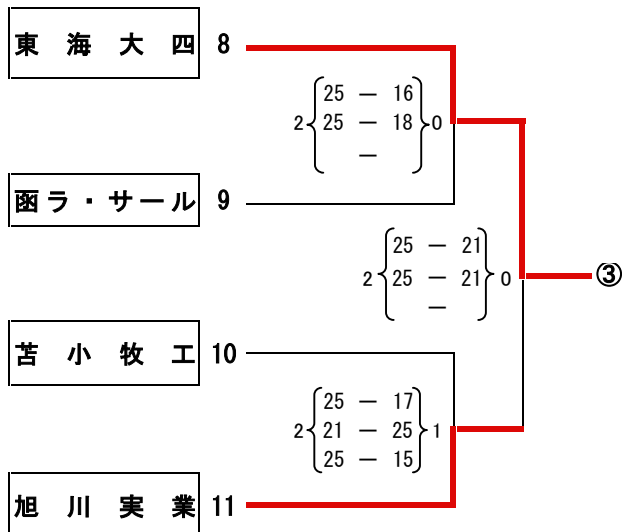

予選グループ戦 【男子】

6月13日(水)

予選グループ戦【女子】

6月13日(水)

大会名 平成24年度 北海道高等学校総合体育大会バレーボール競技大会
 男子競技成績
 日時 平成24年6月13(水)～15日(金)
 会場 北海道立北見体育センター・サンライフ北見

大会委員長 小池 紀文
 競技委員長 杉木 恵
 審判委員長 丸山 道博
 総務委員長 横江 敏文

【Aブロック】

【Cブロック】

【Bブロック】

【Dブロック】

大会名 平成24年度 北海道高等学校総合体育大会バレーボール競技大会
 女子競技成績
 日時 平成24年6月13(水)～15日(金)
 会場 北見市立体育センター・北海道北見北斗高等学校体育館

大会委員長 小池 紀文
 競技委員長 杉木 恵
 審判委員長 丸山 道博
 総務委員長 横江 敏文

【Aブロック】

【Cブロック】

【Bブロック】

【Dブロック】

平成24年度 全国高等学校総合体育大会バレーボール競技大会北海道予選会
男女決勝リーグ戦

平成24年6月15日(金)

会場：北海道立北見体育センター

試合開始：9時00分

男子決勝リーグ

女子決勝リーグ

Aコート				
とわの森	2	$\begin{pmatrix} 25 & - & 14 \\ 25 & - & 13 \\ & - & \end{pmatrix}$	0	尚志学園
札幌藻岩	1	$\begin{pmatrix} 26 & - & 24 \\ 15 & - & 25 \\ 24 & - & 26 \end{pmatrix}$	2	東海大四
とわの森	2	$\begin{pmatrix} 25 & - & 21 \\ 25 & - & 17 \\ & - & \end{pmatrix}$	0	東海大四
札幌藻岩	1	$\begin{pmatrix} 21 & - & 25 \\ 25 & - & 23 \\ 20 & - & 25 \end{pmatrix}$	2	尚志学園
東海大	2	$\begin{pmatrix} 25 & - & 15 \\ 24 & - & 26 \\ 25 & - & 21 \end{pmatrix}$	1	尚志学園
とわの森	2	$\begin{pmatrix} 25 & - & 20 \\ 26 & - & 24 \\ & - & \end{pmatrix}$	0	札幌藻岩