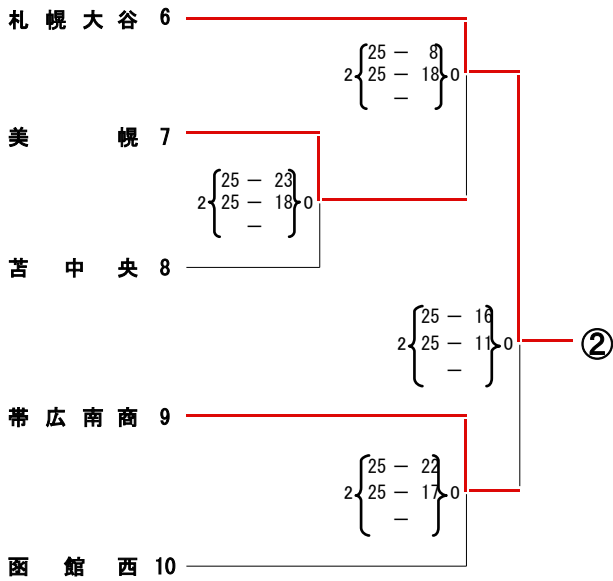

【Bブロック】

【Dブロック】

大会名 平成24年度 北海道高等学校総合体育大会バレーボール競技大会
 女子競技成績
 日時 平成24年6月13(水)～15日(金)
 会場 北見市立体育センター・北海道北見北斗高等学校体育館

大会委員長 小池 紀文
 競技委員長 杉木 恵
 審判委員長 丸山 道博
 総務委員長 横江 敏文

【Aブロック】

【Cブロック】

【Bブロック】

【Dブロック】

平成24年度 全国高等学校総合体育大会バレーボール競技大会北海道予選会
男女決勝リーグ戦

平成24年6月15日(金)

会場：北海道立北見体育センター

試合開始：9時00分

男子決勝リーグ

女子決勝リーグ

Aコート				
とわの森	2	$\begin{pmatrix} 25 & - & 14 \\ 25 & - & 13 \\ - & & - \end{pmatrix}$	0	尚志学園
札幌藻岩	1	$\begin{pmatrix} 26 & - & 24 \\ 15 & - & 25 \\ 24 & - & 26 \end{pmatrix}$	2	東海大四
とわの森	2	$\begin{pmatrix} 25 & - & 21 \\ 25 & - & 17 \\ - & & - \end{pmatrix}$	0	東海大四
札幌藻岩	1	$\begin{pmatrix} 21 & - & 25 \\ 25 & - & 23 \\ 20 & - & 25 \end{pmatrix}$	2	尚志学園
東海大	2	$\begin{pmatrix} 25 & - & 15 \\ 24 & - & 26 \\ 25 & - & 21 \end{pmatrix}$	1	尚志学園
とわの森	2	$\begin{pmatrix} 25 & - & 20 \\ 26 & - & 24 \\ - & & - \end{pmatrix}$	0	札幌藻岩