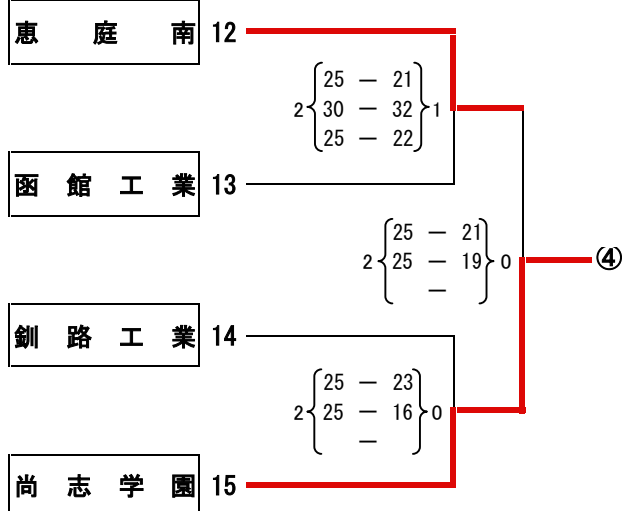

予選グループ戦 【男子】

6月13日(水)

予選グループ戦【女子】

6月13日(水)

大会名 平成24年度 北海道高等学校総合体育大会バレーボール競技大会
 男子競技成績
 日時 平成24年6月13(水)～15日(金)
 会場 北海道立北見体育センター・サンライフ北見

大会委員長 小池 紀文
 競技委員長 杉木 恵
 審判委員長 丸山 道博
 総務委員長 横江 敏文

【Aブロック】

【Cブロック】

【Bブロック】

【Dブロック】

大会名 平成24年度 北海道高等学校総合体育大会バレーボール競技大会
 女子競技成績
 日時 平成24年6月13(水)～15日(金)
 会場 北見市立体育センター・北海道北見北斗高等学校体育館

大会委員長 小池 紀文
 競技委員長 杉木 恵
 審判委員長 丸山 道博
 総務委員長 横江 敏文

【Aブロック】

【Cブロック】

【Bブロック】

【Dブロック】

平成24年度 全国高等学校総合体育大会バレーボール競技大会北海道予選会
男女決勝リーグ戦

平成24年6月15日(金)

会場：北海道立北見体育センター

試合開始：9時00分

男子決勝リーグ

女子決勝リーグ

Aコート				
とわの森	2	$\begin{pmatrix} 25 & - & 14 \\ 25 & - & 13 \\ & - & \end{pmatrix}$	0	尚志学園
札幌藻岩	1	$\begin{pmatrix} 26 & - & 24 \\ 15 & - & 25 \\ 24 & - & 26 \end{pmatrix}$	2	東海大四
とわの森	2	$\begin{pmatrix} 25 & - & 21 \\ 25 & - & 17 \\ & - & \end{pmatrix}$	0	東海大四
札幌藻岩	1	$\begin{pmatrix} 21 & - & 25 \\ 25 & - & 23 \\ 20 & - & 25 \end{pmatrix}$	2	尚志学園
東海大	2	$\begin{pmatrix} 25 & - & 15 \\ 24 & - & 26 \\ 25 & - & 21 \end{pmatrix}$	1	尚志学園
とわの森	2	$\begin{pmatrix} 25 & - & 20 \\ 26 & - & 24 \\ & - & \end{pmatrix}$	0	札幌藻岩