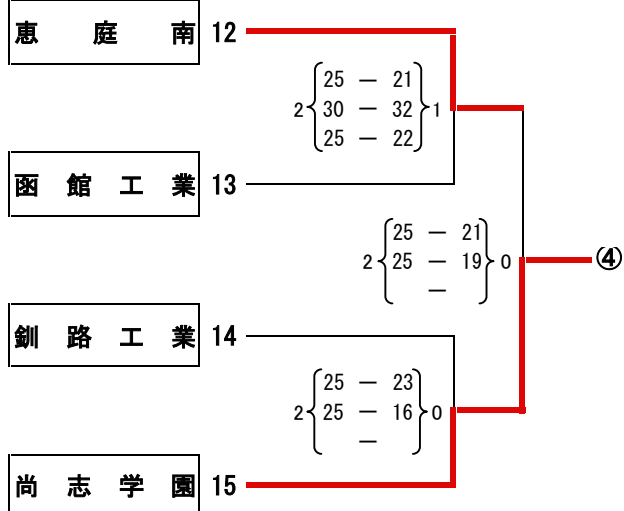

予選グループ戦 【男子】

6月13日(水)

予選グループ戦【女子】

6月13日(水)

大会名 平成24年度 北海道高等学校総合体育大会バレーボール競技大会
 男子競技成績
 日時 平成24年6月13(水)～15日(金)
 会場 北海道立北見体育センター・サンライフ北見

大会委員長 小池 紀文
 競技委員長 杉木 恵
 審判委員長 丸山 道博
 総務委員長 横江 敏文

【Aブロック】

【Cブロック】

【Bブロック】

【Dブロック】

大会名 平成24年度 北海道高等学校総合体育大会バレーボール競技大会
 女子競技成績
 日時 平成24年6月13(水)～15日(金)
 会場 北見市立体育センター・北海道北見北斗高等学校体育館

大会委員長 小池 紀文
 競技委員長 杉木 恵
 審判委員長 丸山 道博
 総務委員長 横江 敏文

【Aブロック】

【Cブロック】

【Bブロック】

【Dブロック】

平成24年度 全国高等学校総合体育大会バレーボール競技大会北海道予選会
男女決勝リーグ戦

平成24年6月15日(金)

会場：北海道立北見体育センター

試合開始：9時00分

男子決勝リーグ

女子決勝リーグ

Aコート				
とわの森	2	$\begin{pmatrix} 25 & - & 14 \\ 25 & - & 13 \\ - & & - \end{pmatrix}$	0	尚志学園
札幌藻岩	1	$\begin{pmatrix} 26 & - & 24 \\ 15 & - & 25 \\ 24 & - & 26 \end{pmatrix}$	2	東海大四
とわの森	2	$\begin{pmatrix} 25 & - & 21 \\ 25 & - & 17 \\ - & & - \end{pmatrix}$	0	東海大四
札幌藻岩	1	$\begin{pmatrix} 21 & - & 25 \\ 25 & - & 23 \\ 20 & - & 25 \end{pmatrix}$	2	尚志学園
東海大	2	$\begin{pmatrix} 25 & - & 15 \\ 24 & - & 26 \\ 25 & - & 21 \end{pmatrix}$	1	尚志学園
とわの森	2	$\begin{pmatrix} 25 & - & 20 \\ 26 & - & 24 \\ - & & - \end{pmatrix}$	0	札幌藻岩