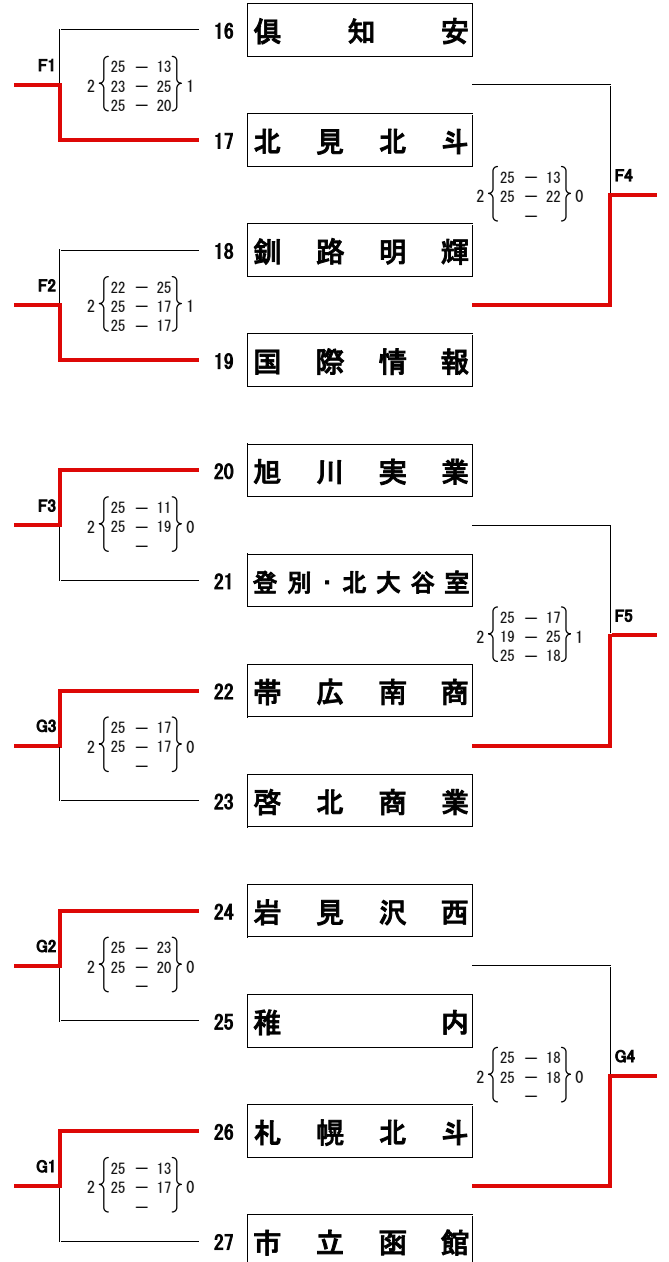

予選グループ戦 【男子】

6月13日(水)

予選グループ戦【女子】

6月13日(水)

大会名 平成24年度 北海道高等学校総合体育大会バレーボール競技大会
 男子競技成績
 日時 平成24年6月13(水)～15日(金)
 会場 北海道立北見体育センター・サンライフ北見

大会委員長 小池 紀文
 競技委員長 杉木 恵
 審判委員長 丸山 道博
 総務委員長 横江 敏文

【Aブロック】

【Cブロック】

【Bブロック】

【Dブロック】

大会名 平成24年度 北海道高等学校総合体育大会バレーボール競技大会
 女子競技成績
 日時 平成24年6月13(水)～15日(金)
 会場 北見市立体育センター・北海道北見北斗高等学校体育館

大会委員長 小池 紀文
 競技委員長 杉木 恵
 審判委員長 丸山 道博
 総務委員長 横江 敏文

【Aブロック】

【Cブロック】

【Bブロック】

【Dブロック】

平成24年度 全国高等学校総合体育大会バレーボール競技大会北海道予選会
男女決勝リーグ戦

平成24年6月15日(金)

会場：北海道立北見体育センター

試合開始：9時00分

男子決勝リーグ

女子決勝リーグ

Aコート				
とわの森	2	$\begin{pmatrix} 25 & - & 14 \\ 25 & - & 13 \\ - & & - \end{pmatrix}$	0	尚志学園
札幌藻岩	1	$\begin{pmatrix} 26 & - & 24 \\ 15 & - & 25 \\ 24 & - & 26 \end{pmatrix}$	2	東海大四
とわの森	2	$\begin{pmatrix} 25 & - & 21 \\ 25 & - & 17 \\ - & & - \end{pmatrix}$	0	東海大四
札幌藻岩	1	$\begin{pmatrix} 21 & - & 25 \\ 25 & - & 23 \\ 20 & - & 25 \end{pmatrix}$	2	尚志学園
東海大	2	$\begin{pmatrix} 25 & - & 15 \\ 24 & - & 26 \\ 25 & - & 21 \end{pmatrix}$	1	尚志学園
とわの森	2	$\begin{pmatrix} 25 & - & 20 \\ 26 & - & 24 \\ - & & - \end{pmatrix}$	0	札幌藻岩