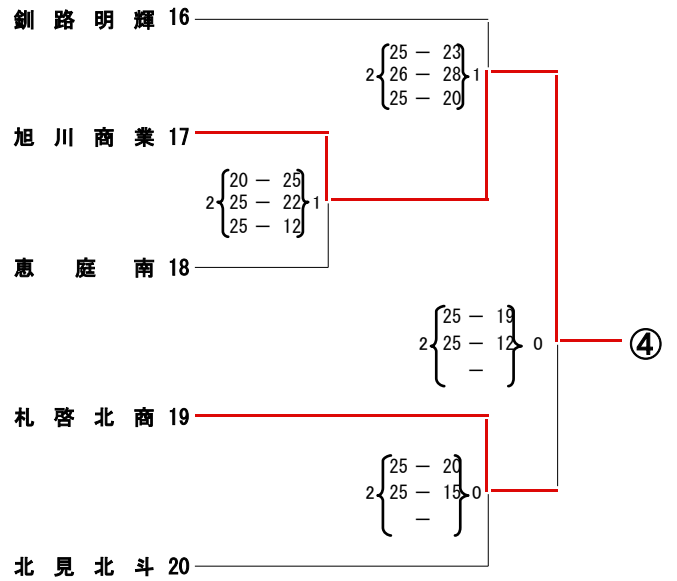

【Bブロック】

【Dブロック】

大会名 平成24年度 北海道高等学校総合体育大会バレーボール競技大会
 女子競技成績
 日時 平成24年6月13(水)～15日(金)
 会場 北見市立体育センター・北海道北見北斗高等学校体育館

大会委員長 小池 紀文
 競技委員長 杉木 恵
 審判委員長 丸山 道博
 総務委員長 横江 敏文

【Aブロック】

【Cブロック】

【Bブロック】

【Dブロック】

平成24年度 全国高等学校総合体育大会バレーボール競技大会北海道予選会
男女決勝リーグ戦

平成24年6月15日(金)

会場：北海道立北見体育センター

試合開始：9時00分

男子決勝リーグ

女子決勝リーグ

Aコート				
とわの森	2	$\begin{pmatrix} 25 & - & 14 \\ 25 & - & 13 \\ - & & - \end{pmatrix}$	0	尚志学園
札幌藻岩	1	$\begin{pmatrix} 26 & - & 24 \\ 15 & - & 25 \\ 24 & - & 26 \end{pmatrix}$	2	東海大四
とわの森	2	$\begin{pmatrix} 25 & - & 21 \\ 25 & - & 17 \\ - & & - \end{pmatrix}$	0	東海大四
札幌藻岩	1	$\begin{pmatrix} 21 & - & 25 \\ 25 & - & 23 \\ 20 & - & 25 \end{pmatrix}$	2	尚志学園
東海大	2	$\begin{pmatrix} 25 & - & 15 \\ 24 & - & 26 \\ 25 & - & 21 \end{pmatrix}$	1	尚志学園
とわの森	2	$\begin{pmatrix} 25 & - & 20 \\ 26 & - & 24 \\ - & & - \end{pmatrix}$	0	札幌藻岩