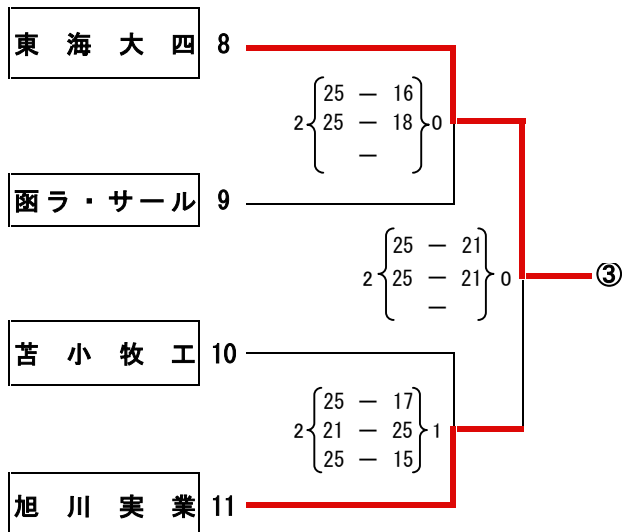

予選グループ戦 【男子】

6月13日(水)

予選グループ戦【女子】

6月13日(水)

大会名 平成24年度 北海道高等学校総合体育大会バレーボール競技大会
 男子競技成績
 日時 平成24年6月13(水)～15日(金)
 会場 北海道立北見体育センター・サンライフ北見

大会委員長 小池 紀文
 競技委員長 杉木 恵
 審判委員長 丸山 道博
 総務委員長 横江 敏文

【Aブロック】

【Cブロック】

【Bブロック】

【Dブロック】

大会名 平成24年度 北海道高等学校総合体育大会バレーボール競技大会
 女子競技成績
 日時 平成24年6月13(水)～15日(金)
 会場 北見市立体育センター・北海道北見北斗高等学校体育館

大会委員長 小池 紀文
 競技委員長 杉木 恵
 審判委員長 丸山 道博
 総務委員長 横江 敏文

【Aブロック】

【Cブロック】

【Bブロック】

【Dブロック】

平成24年度 全国高等学校総合体育大会バレーボール競技大会北海道予選会
男女決勝リーグ戦

平成24年6月15日(金)

会場：北海道立北見体育センター

試合開始：9時00分

男子決勝リーグ

女子決勝リーグ

Aコート				
とわの森	2	$\begin{pmatrix} 25 & - & 14 \\ 25 & - & 13 \\ - & & - \end{pmatrix}$	0	尚志学園
札幌藻岩	1	$\begin{pmatrix} 26 & - & 24 \\ 15 & - & 25 \\ 24 & - & 26 \end{pmatrix}$	2	東海大四
とわの森	2	$\begin{pmatrix} 25 & - & 21 \\ 25 & - & 17 \\ - & & - \end{pmatrix}$	0	東海大四
札幌藻岩	1	$\begin{pmatrix} 21 & - & 25 \\ 25 & - & 23 \\ 20 & - & 25 \end{pmatrix}$	2	尚志学園
東海大	2	$\begin{pmatrix} 25 & - & 15 \\ 24 & - & 26 \\ 25 & - & 21 \end{pmatrix}$	1	尚志学園
とわの森	2	$\begin{pmatrix} 25 & - & 20 \\ 26 & - & 24 \\ - & & - \end{pmatrix}$	0	札幌藻岩