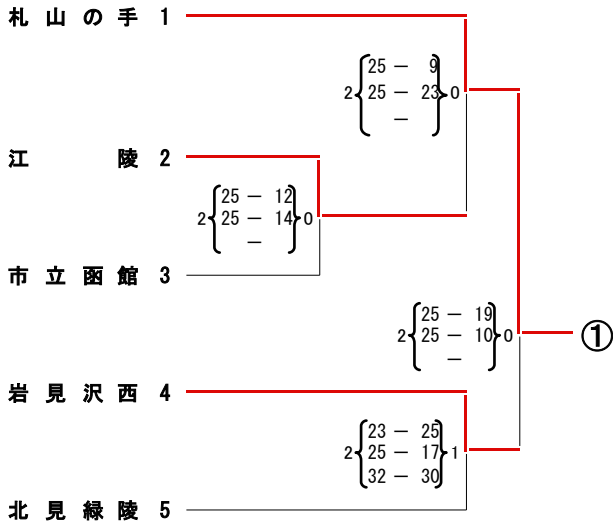

【Bブロック】

【Dブロック】

大会名 平成24年度 北海道高等学校総合体育大会バレーボール競技大会
 女子競技成績
 日時 平成24年6月13(水)～15日(金)
 会場 北見市立体育センター・北海道北見北斗高等学校体育館

大会委員長 小池 紀文
 競技委員長 杉木 恵
 審判委員長 丸山 道博
 総務委員長 横江 敏文

【Aブロック】

【Cブロック】

【Bブロック】

【Dブロック】

平成24年度 全国高等学校総合体育大会バレーボール競技大会北海道予選会
男女決勝リーグ戦

平成24年6月15日(金)

会場：北海道立北見体育センター

試合開始：9時00分

男子決勝リーグ

女子決勝リーグ

Aコート				
とわの森	2	$\begin{pmatrix} 25 & - & 14 \\ 25 & - & 13 \\ - & & - \end{pmatrix}$	0	尚志学園
札幌藻岩	1	$\begin{pmatrix} 26 & - & 24 \\ 15 & - & 25 \\ 24 & - & 26 \end{pmatrix}$	2	東海大四
とわの森	2	$\begin{pmatrix} 25 & - & 21 \\ 25 & - & 17 \\ - & & - \end{pmatrix}$	0	東海大四
札幌藻岩	1	$\begin{pmatrix} 21 & - & 25 \\ 25 & - & 23 \\ 20 & - & 25 \end{pmatrix}$	2	尚志学園
東海大	2	$\begin{pmatrix} 25 & - & 15 \\ 24 & - & 26 \\ 25 & - & 21 \end{pmatrix}$	1	尚志学園
とわの森	2	$\begin{pmatrix} 25 & - & 20 \\ 26 & - & 24 \\ - & & - \end{pmatrix}$	0	札幌藻岩