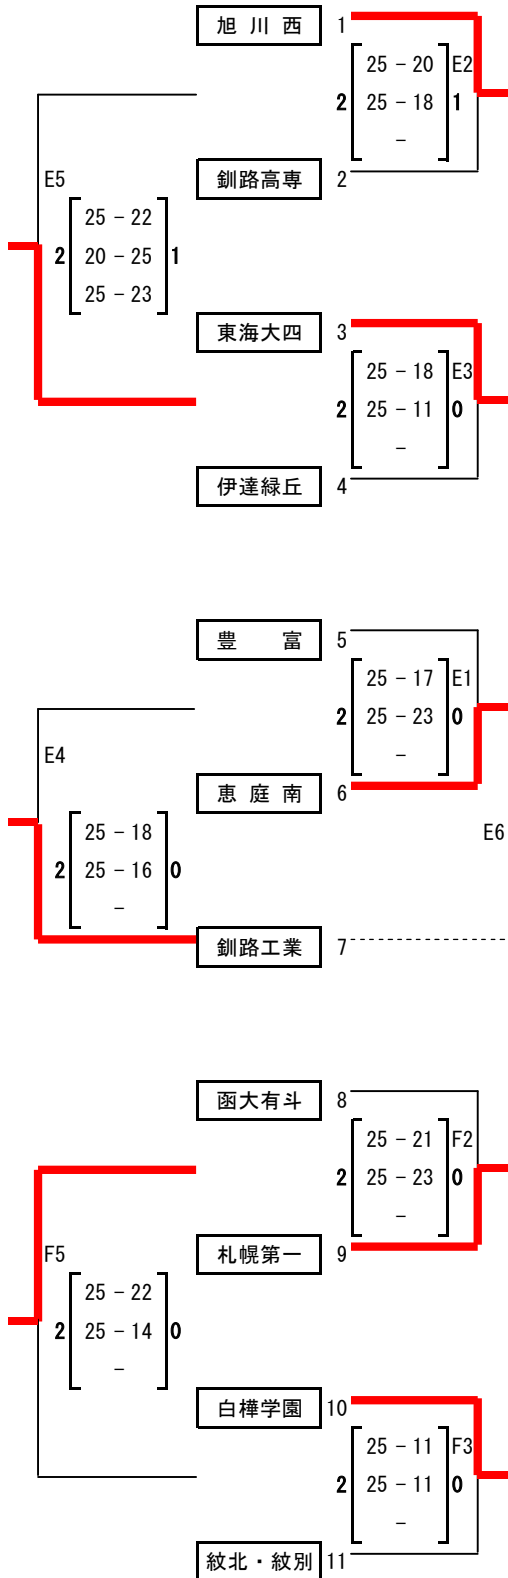

期 日 平成19年6月19日（火）～22日（金）

6月19日（火）	14:00 専門部会議	北海道立総合体育センター	2 F 小研修室 2・3
	15:00 監督・主将会議	北海道立総合体育センター	2 F 講堂・視聴覚室
	16:00 開会式	北海道立総合体育センター	
	17:00 審判委員研修会	北海道立総合体育センター	
6月20日（水）	9:30 競技開始	（予選グループ戦）	
	男 子	北海道立総合体育センター	（E・Fコート）
		札幌稲雲高等学校体育館	（G・Hコート）
	女 子	北海道立総合体育センター	（A・B・C・Dコート）
	16:30（予定）抽選会	北海道立総合体育センター	2 F 講堂・視聴覚室
6月21日（木）	9:30 競技開始	（決勝トーナメント）	
	男 子	北海道立総合体育センター	（E・Fコート）
	女 子	北海道立総合体育センター	（A・B・C・Dコート）
6月22日（金）	9:30 競技開始	（準決勝・決勝戦）	
	9:30 女子準決勝	北海道立総合体育センター	（B・Cコート）
	10:30 男子準決勝	北海道立総合体育センター	（B・Cコート）
	12:00 女子決勝	北海道立総合体育センター	（特設コート）
	13:30 男子決勝	北海道立総合体育センター	（特設コート）
	14:00 閉会式	北海道立総合体育センター	

会 場 北海道立総合体育センター（きたえーる）（A・B・C・D・E・Fコート） 札幌市豊平区5-11-1 TEL011-820-1703
北海道札幌稲雲高等学校（G・Hコート） 札幌市手稲区本町6条4丁目1番1号 TEL011-684-0034

諸会議 予選グループ戦事前抽選会

平成19年6月7日（木）10:00 当番校 北海道札幌稲雲高等学校会議室

北海道高等学校体育連盟バレーボール専門部会議

平成19年6月19日（火）14:00 北海道立総合体育センター（2 F 小研修室 2・3）

決勝トーナメント戦抽選会

平成19年6月20日（水）16:30 予定 北海道立総合体育センター（2 F 講堂・視聴覚室）

連 絡 今大会の上位ベスト4のチーム（男女）を新人大会の推薦とする。

今大会の優勝・準優勝を第1回天皇杯・皇后杯全日本6人制バレーボール選手権北海道ブロックラウンド（9月1日、2日 於 苫小牧市総合体育館）へ推薦する。

予選グループ戦 (男子の部) 6月20日 (水)

男子 決勝トーナメント

優勝	準優勝	ベスト4	ベスト8	ベスト16	予選グループ戦
東海大四	とわの森	札幌第一	函大有斗	釧路工業	釧路高専
		恵庭南	白樺学園	伊達緑丘	豊富
			斜里	旭川竜谷	紋北・紋別
			尚志学園	旭川西	深川西
				苫小牧東	札幌稲雲
				函館工業	岩見沢西
				岩内	

予選グループ戦 (女子の部) 6月20日 (水)

6月20日 (水)

6月20日 (水)

女子 決勝トーナメント