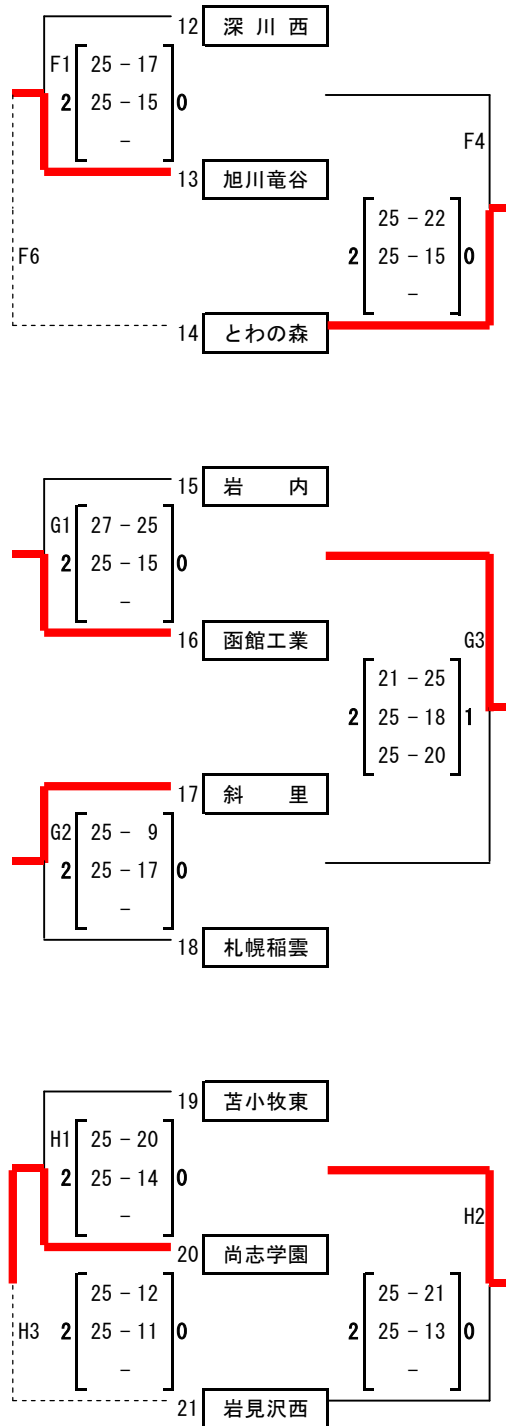

期 日 平成19年6月19日（火）～22日（金）

6月19日（火）	14:00 専門部会議	北海道立総合体育センター	2 F 小研修室 2・3
	15:00 監督・主将会議	北海道立総合体育センター	2 F 講堂・視聴覚室
	16:00 開会式	北海道立総合体育センター	
	17:00 審判委員研修会	北海道立総合体育センター	
6月20日（水）	9:30 競技開始	（予選グループ戦）	
	男 子	北海道立総合体育センター	（E・Fコート）
		札幌稲雲高等学校体育館	（G・Hコート）
	女 子	北海道立総合体育センター	（A・B・C・Dコート）
	16:30（予定）抽選会	北海道立総合体育センター	2 F 講堂・視聴覚室
6月21日（木）	9:30 競技開始	（決勝トーナメント）	
	男 子	北海道立総合体育センター	（E・Fコート）
	女 子	北海道立総合体育センター	（A・B・C・Dコート）
6月22日（金）	9:30 競技開始	（準決勝・決勝戦）	
	9:30 女子準決勝	北海道立総合体育センター	（B・Cコート）
	10:30 男子準決勝	北海道立総合体育センター	（B・Cコート）
	12:00 女子決勝	北海道立総合体育センター	（特設コート）
	13:30 男子決勝	北海道立総合体育センター	（特設コート）
	14:00 閉会式	北海道立総合体育センター	

会 場 北海道立総合体育センター（きたえーる）（A・B・C・D・E・Fコート） 札幌市豊平区5-11-1 TEL011-820-1703
北海道札幌稲雲高等学校（G・Hコート） 札幌市手稲区本町6条4丁目1番1号 TEL011-684-0034

諸会議 予選グループ戦事前抽選会

平成19年6月7日（木）10:00 当番校 北海道札幌稲雲高等学校会議室

北海道高等学校体育連盟バレーボール専門部会議

平成19年6月19日（火）14:00 北海道立総合体育センター（2 F 小研修室 2・3）

決勝トーナメント戦抽選会

平成19年6月20日（水）16:30 予定 北海道立総合体育センター（2 F 講堂・視聴覚室）

連 絡 今大会の上位ベスト4のチーム（男女）を新人大会の推薦とする。

今大会の優勝・準優勝を第1回天皇杯・皇后杯全日本6人制バレーボール選手権北海道ブロックラウンド（9月1日、2日 於 苫小牧市総合体育館）へ推薦する。

予選グループ戦 (男子の部) 6月20日 (水)

男子 決勝トーナメント

優勝	準優勝	ベスト4	ベスト8	ベスト16	予選グループ戦
東海大四	とわの森	札幌第一	函大有斗	釧路工業	釧路高専
		恵庭南	白樺学園	伊達緑丘	豊富
			斜里	旭川竜谷	紋北・紋別
			尚志学園	旭川西	深川西
				苫小牧東	札幌稲雲
				函館工業	岩見沢西
				岩内	

予選グループ戦 (女子の部) 6月20日 (水)

6月20日 (水)

6月20日 (水)

女子 決勝トーナメント