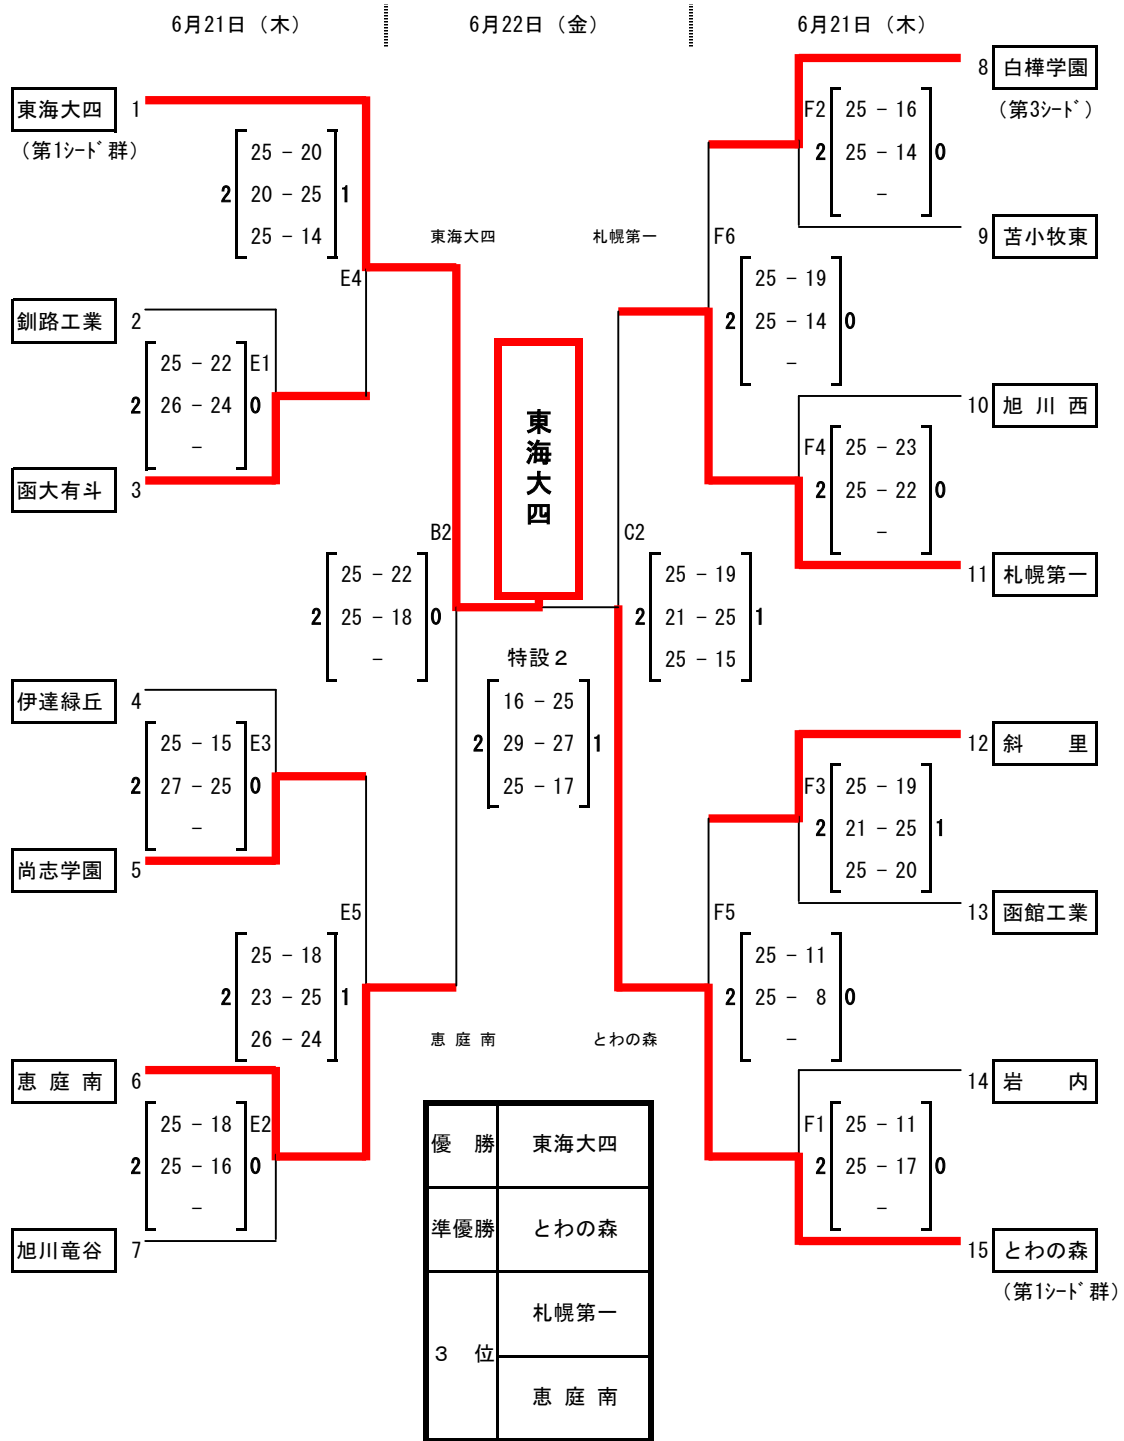

決勝トーナメント戦抽選会

平成19年6月20日（水）16:30 予定 北海道立総合体育センター（2 F 講堂・視聴覚室）

連 絡 今大会の上位ベスト4のチーム（男女）を新人大会の推薦とする。

今大会の優勝・準優勝を第1回天皇杯・皇后杯全日本6人制バレーボール選手権北海道ブロックラウンド（9月1日、2日 於 苫小牧市総合体育館）へ推薦する。

予選グループ戦 (男子の部) 6月20日 (水)

男子 決勝トーナメント

優勝	準優勝	ベスト4	ベスト8	ベスト16	予選グループ戦
東海大四	とわの森	札幌第一	函大有斗	釧路工業	釧路高専
		恵庭南	白樺学園	伊達緑丘	豊富
			斜里	旭川竜谷	紋北・紋別
			尚志学園	旭川西	深川西
				苫小牧東	札幌稲雲
				函館工業	岩見沢西
				岩内	

予選グループ戦 (女子の部) 6月20日 (水)

6月20日 (水)

6月20日 (水)

女子 決勝トーナメント