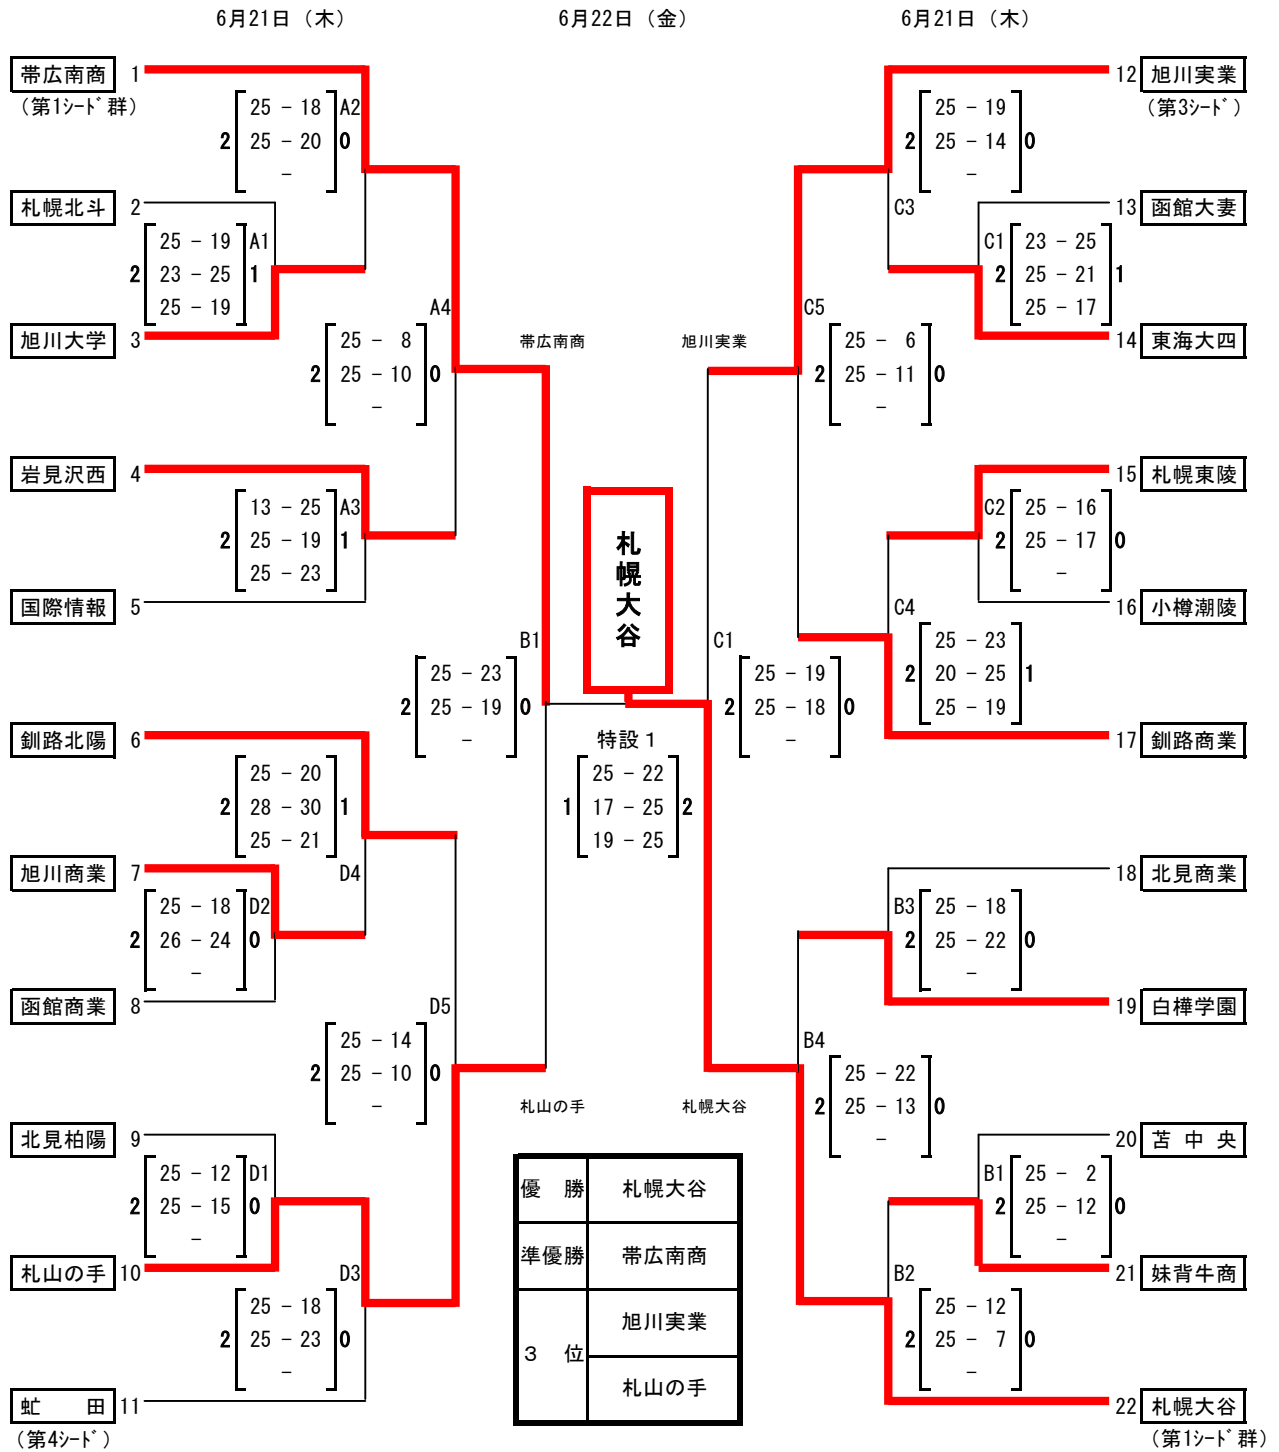

優勝	準優勝	ベスト4	ベスト8	ベスト16	予選グループ戦
東海大四	とわの森	札幌第一	函大有斗	釧路工業	釧路高専
		恵庭南	白樺学園	伊達緑丘	豊富
			斜里	旭川竜谷	紋北・紋別
			尚志学園	旭川西	深川西
				苫小牧東	札幌稲雲
				函館工業	岩見沢西
				岩内	

予選グループ戦 (女子の部) 6月20日 (水)

6月20日 (水)

6月20日 (水)

女子 決勝トーナメント