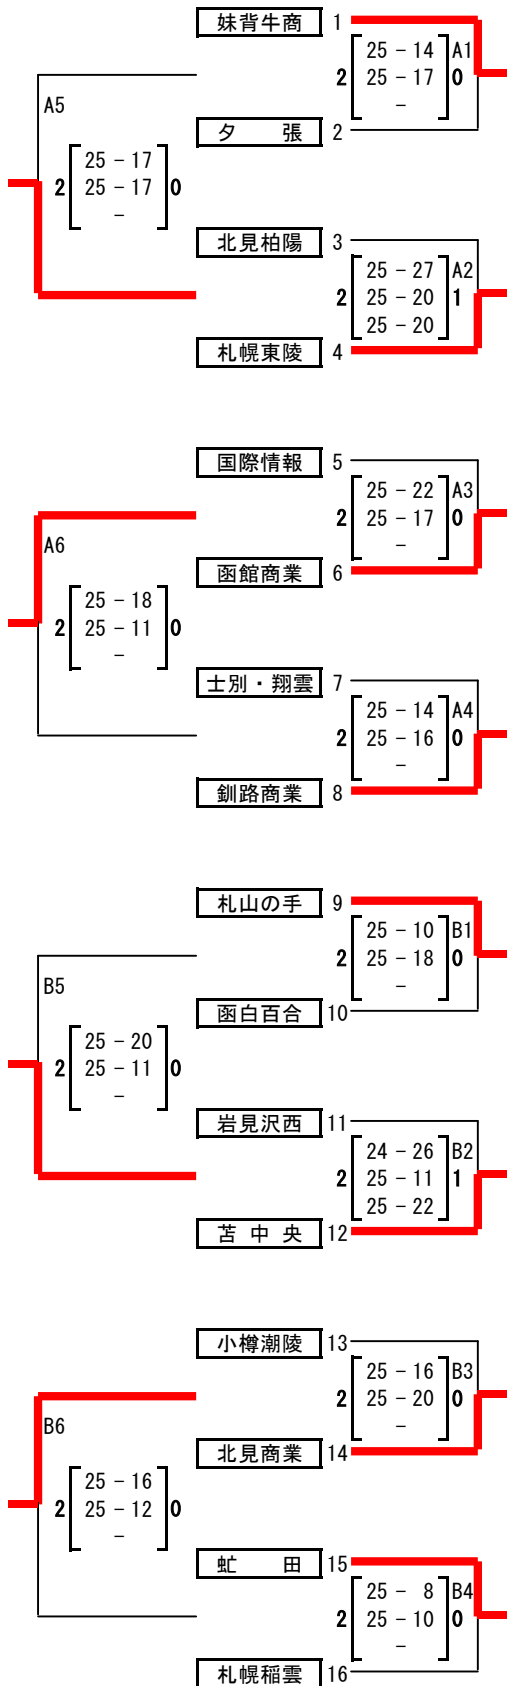

期 日 平成19年6月19日（火）～22日（金）

6月19日（火）	14:00 専門部会議	北海道立総合体育センター	2 F 小研修室 2・3
	15:00 監督・主将会議	北海道立総合体育センター	2 F 講堂・視聴覚室
	16:00 開会式	北海道立総合体育センター	
	17:00 審判委員研修会	北海道立総合体育センター	
6月20日（水）	9:30 競技開始	（予選グループ戦）	
	男 子	北海道立総合体育センター	（E・Fコート）
		札幌稲雲高等学校体育館	（G・Hコート）
	女 子	北海道立総合体育センター	（A・B・C・Dコート）
	16:30（予定）抽選会	北海道立総合体育センター	2 F 講堂・視聴覚室
6月21日（木）	9:30 競技開始	（決勝トーナメント）	
	男 子	北海道立総合体育センター	（E・Fコート）
	女 子	北海道立総合体育センター	（A・B・C・Dコート）
6月22日（金）	9:30 競技開始	（準決勝・決勝戦）	
	9:30 女子準決勝	北海道立総合体育センター	（B・Cコート）
	10:30 男子準決勝	北海道立総合体育センター	（B・Cコート）
	12:00 女子決勝	北海道立総合体育センター	（特設コート）
	13:30 男子決勝	北海道立総合体育センター	（特設コート）
	14:00 閉会式	北海道立総合体育センター	

会 場 北海道立総合体育センター（きたえーる）（A・B・C・D・E・Fコート） 札幌市豊平区5-11-1 TEL011-820-1703
北海道札幌稲雲高等学校（G・Hコート） 札幌市手稲区本町6条4丁目1番1号 TEL011-684-0034

諸会議 予選グループ戦事前抽選会

平成19年6月7日（木）10:00 当番校 北海道札幌稲雲高等学校会議室

北海道高等学校体育連盟バレーボール専門部会議

平成19年6月19日（火）14:00 北海道立総合体育センター（2 F 小研修室 2・3）

決勝トーナメント戦抽選会

平成19年6月20日（水）16:30 予定 北海道立総合体育センター（2 F 講堂・視聴覚室）

連 絡 今大会の上位ベスト4のチーム（男女）を新人大会の推薦とする。

今大会の優勝・準優勝を第1回天皇杯・皇后杯全日本6人制バレーボール選手権北海道ブロックラウンド（9月1日、2日 於 苫小牧市総合体育館）へ推薦する。

予選グループ戦 (男子の部) 6月20日 (水)

男子 決勝トーナメント

優勝	準優勝	ベスト4	ベスト8	ベスト16	予選グループ戦
東海大四	とわの森	札幌第一	函大有斗	釧路工業	釧路高専
		恵庭南	白樺学園	伊達緑丘	豊富
			斜里	旭川竜谷	紋北・紋別
			尚志学園	旭川西	深川西
				苫小牧東	札幌稲雲
				函館工業	岩見沢西
				岩内	

予選グループ戦 (女子の部) 6月20日 (水)

6月20日 (水)

6月20日 (水)

女子 決勝トーナメント