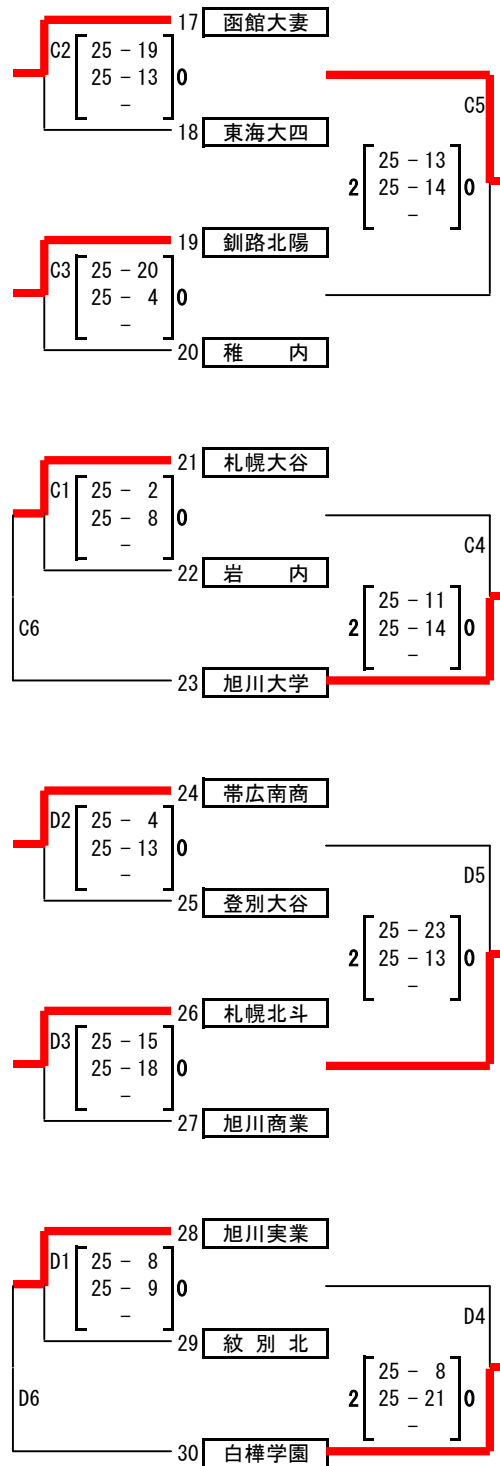

期 日 平成19年6月19日（火）～22日（金）

6月19日（火）	14:00 専門部会議	北海道立総合体育センター	2 F 小研修室 2・3
	15:00 監督・主将会議	北海道立総合体育センター	2 F 講堂・視聴覚室
	16:00 開会式	北海道立総合体育センター	
	17:00 審判委員研修会	北海道立総合体育センター	
6月20日（水）	9:30 競技開始	（予選グループ戦）	
	男 子	北海道立総合体育センター	（E・Fコート）
		札幌稲雲高等学校体育館	（G・Hコート）
	女 子	北海道立総合体育センター	（A・B・C・Dコート）
	16:30（予定）抽選会	北海道立総合体育センター	2 F 講堂・視聴覚室
6月21日（木）	9:30 競技開始	（決勝トーナメント）	
	男 子	北海道立総合体育センター	（E・Fコート）
	女 子	北海道立総合体育センター	（A・B・C・Dコート）
6月22日（金）	9:30 競技開始	（準決勝・決勝戦）	
	9:30 女子準決勝	北海道立総合体育センター	（B・Cコート）
	10:30 男子準決勝	北海道立総合体育センター	（B・Cコート）
	12:00 女子決勝	北海道立総合体育センター	（特設コート）
	13:30 男子決勝	北海道立総合体育センター	（特設コート）
	14:00 閉会式	北海道立総合体育センター	

会 場 北海道立総合体育センター（きたえーる）（A・B・C・D・E・Fコート） 札幌市豊平区5-11-1 TEL011-820-1703
北海道札幌稲雲高等学校（G・Hコート） 札幌市手稲区本町6条4丁目1番1号 TEL011-684-0034

諸会議 予選グループ戦事前抽選会

平成19年6月7日（木）10:00 当番校 北海道札幌稲雲高等学校会議室

北海道高等学校体育連盟バレーボール専門部会議

平成19年6月19日（火）14:00 北海道立総合体育センター（2 F 小研修室 2・3）

決勝トーナメント戦抽選会

平成19年6月20日（水）16:30 予定 北海道立総合体育センター（2 F 講堂・視聴覚室）

連 絡 今大会の上位ベスト4のチーム（男女）を新人大会の推薦とする。

今大会の優勝・準優勝を第1回天皇杯・皇后杯全日本6人制バレーボール選手権北海道ブロックラウンド（9月1日、2日 於 苫小牧市総合体育館）へ推薦する。

予選グループ戦 (男子の部) 6月20日 (水)

男子 決勝トーナメント

優勝	準優勝	ベスト4	ベスト8	ベスト16	予選グループ戦
東海大四	とわの森	札幌第一	函大有斗	釧路工業	釧路高専
		恵庭南	白樺学園	伊達緑丘	豊富
			斜里	旭川竜谷	紋北・紋別
			尚志学園	旭川西	深川西
				苫小牧東	札幌稲雲
				函館工業	岩見沢西
				岩内	

予選グループ戦 (女子の部) 6月20日 (水)

6月20日 (水)

6月20日 (水)

女子 決勝トーナメント