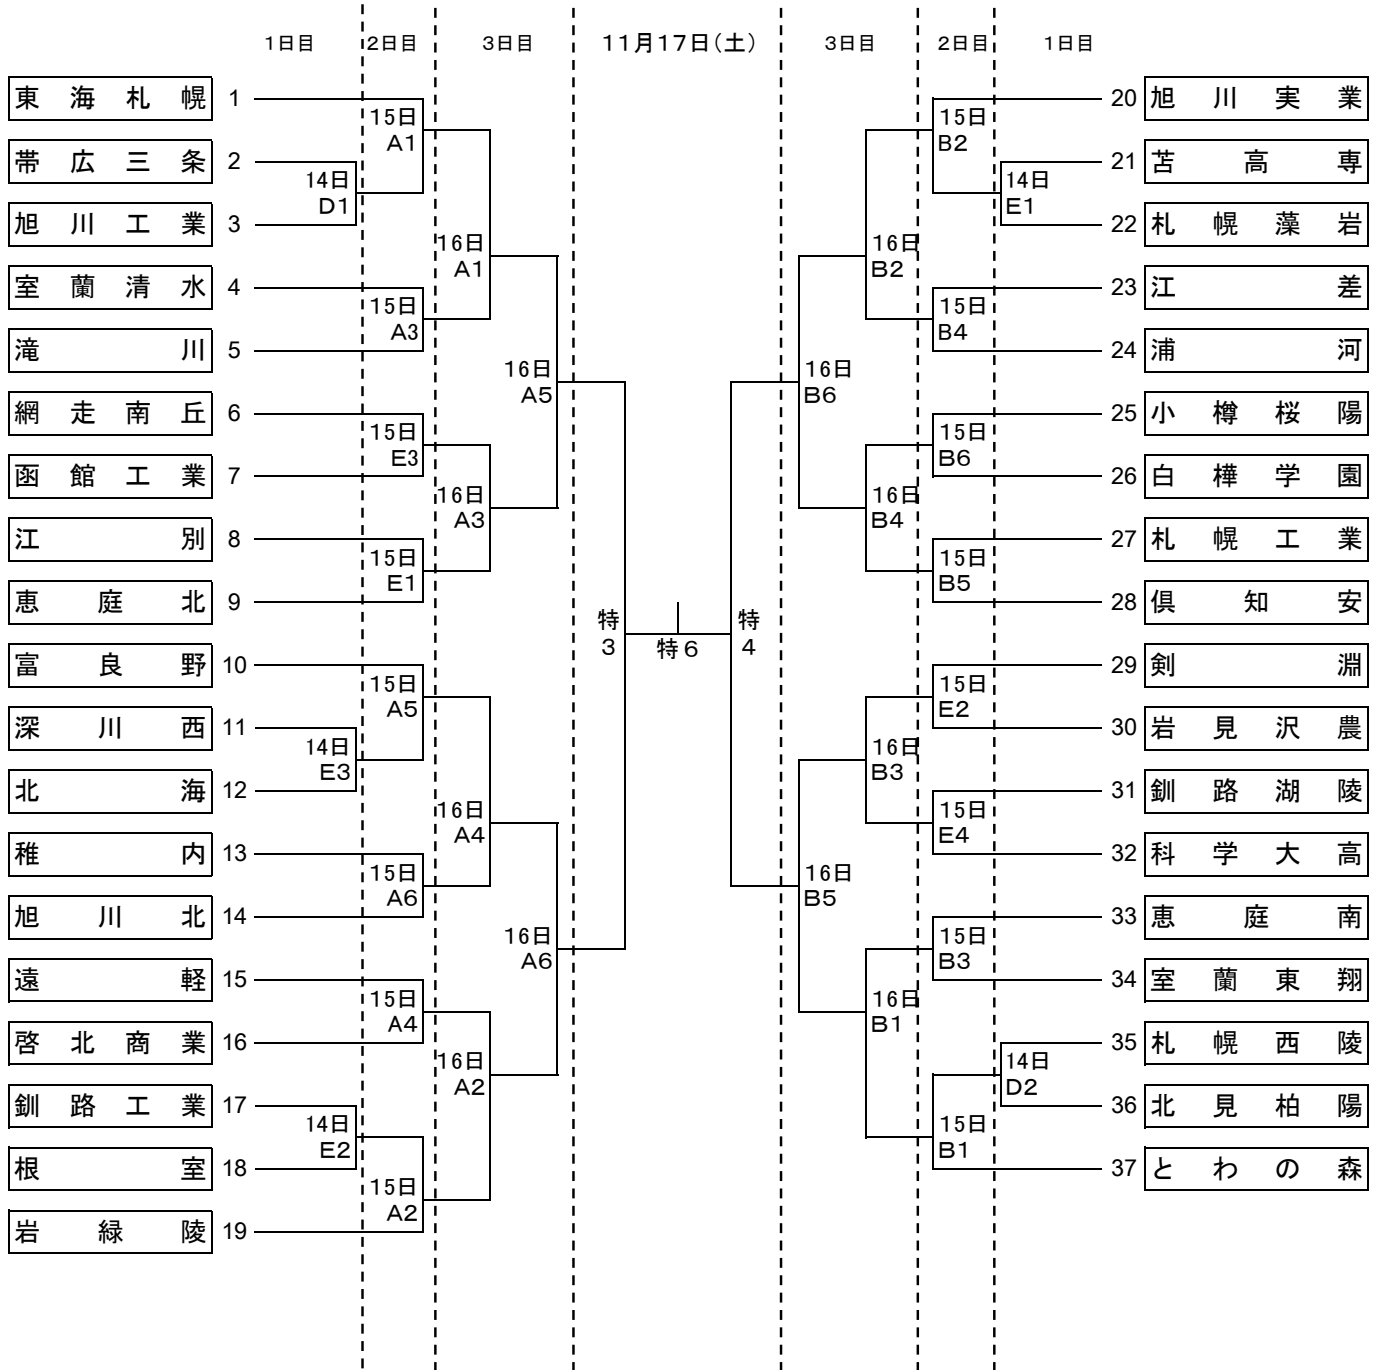

# 第71回全日本バレーボール高等学校選手権大会 北海道代表決定戦

## 男子組み合わせ

代表者会議	11月14日(水)	9:00	北海道立総合体育センター(講堂・視聴覚室)
開会式	11月14日(水)	10:00	北海道立総合体育センター(メインアリーナ)
競技開始	11月14日(水)	12:00	E・Fコート: 北海道立総合体育センター(サブアリーナ)
	11月14日(水)	13:00	A・B・C・Dコート: 北海道立総合体育センター(メインアリーナ)
	11月15日(木)	9:30	A・B・C・D・E・Fコート: 北海道立総合体育センター
	11月16日(金)	9:30	A・B・C・Dコート: 北海道立総合体育センター(メインアリーナ)
	11月17日(土)	9:00	女子準決勝(第1試合・第2試合) 北海道立総合体育センター(メインアリーナ)
			男子準決勝(第1試合・第2試合) 北海道立総合体育センター(メインアリーナ)
			女子決勝 北海道立総合体育センター(メインアリーナ)
			男子決勝 北海道立総合体育センター(メインアリーナ)