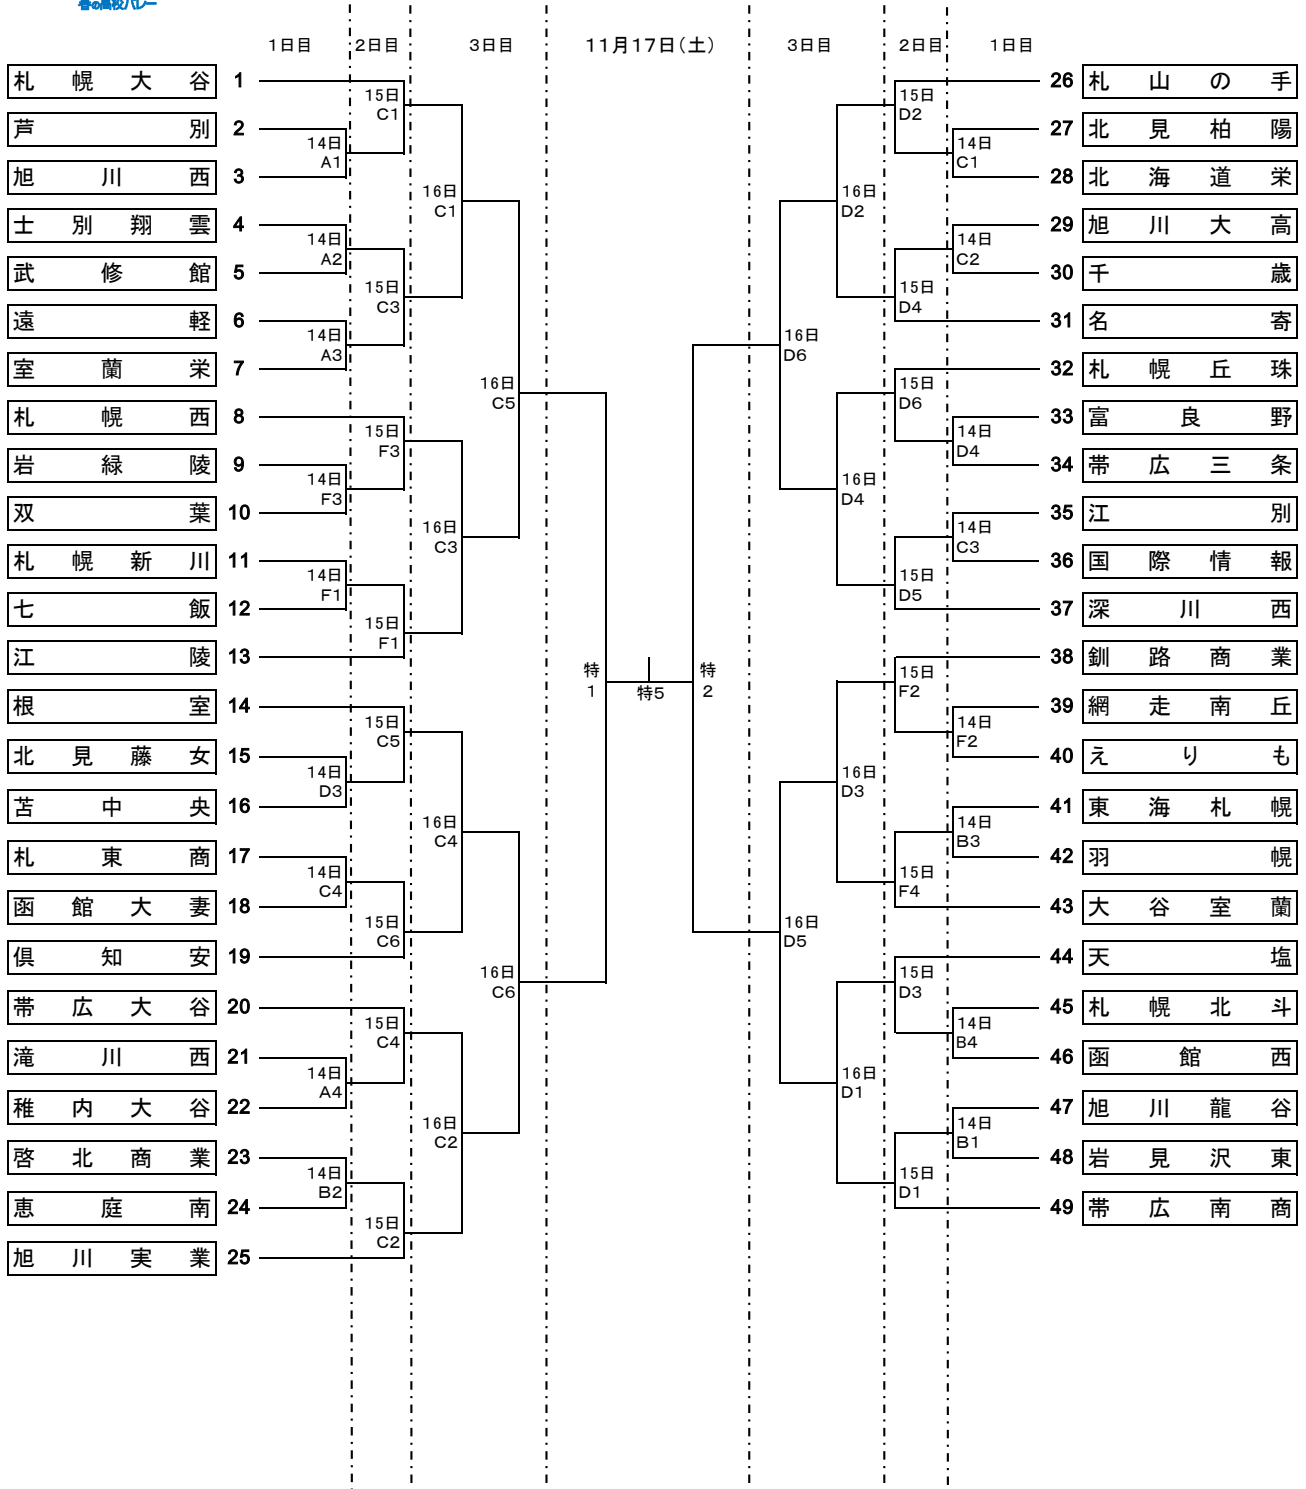

# 第71回全日本バレーボール高等学校選手権大会 北海道代表決定戦

## 男子組み合わせ

代表者会議	11月14日(水)	9:00	北海道立総合体育センター(講堂・視聴覚室)
開会式	11月14日(水)	10:00	北海道立総合体育センター(メインアリーナ)
競技開始	11月14日(水)	12:00	E・Fコート: 北海道立総合体育センター(サブアリーナ)
	11月14日(水)	13:00	A・B・C・Dコート: 北海道立総合体育センター(メインアリーナ)
	11月15日(木)	9:30	A・B・C・D・E・Fコート: 北海道立総合体育センター
	11月16日(金)	9:30	A・B・C・Dコート: 北海道立総合体育センター(メインアリーナ)
	11月17日(土)	9:00	女子準決勝(第1試合・第2試合) 北海道立総合体育センター(メインアリーナ)
			男子準決勝(第1試合・第2試合) 北海道立総合体育センター(メインアリーナ)
			女子決勝 北海道立総合体育センター(メインアリーナ)
			男子決勝 北海道立総合体育センター(メインアリーナ)

## 女子組み合わせ

代表者会議	11月14日(水)	9:00	北海道立総合体育センター(講堂・視聴覚室)
開会式	11月14日(水)	10:00	北海道立総合体育センター(メインアリーナ)
競技開始	11月14日(水)	12:00	E・Fコート: 北海道立総合体育センター(サブアリーナ)
	11月14日(水)	13:00	A・B・C・Dコート: 北海道立総合体育センター(メインアリーナ)
	11月15日(木)	9:30	A・B・C・D・E・Fコート: 北海道立総合体育センター
	11月16日(金)	9:30	A・B・C・Dコート: 北海道立総合体育センター(メインアリーナ)
	11月17日(土)	9:00	女子準決勝(第1試合・第2試合): 北海道立総合体育センター(メインアリーナ)
			男子準決勝(第1試合・第2試合): 北海道立総合体育センター(メインアリーナ)
			女子決勝: 北海道立総合体育センター(メインアリーナ)
			男子決勝: 北海道立総合体育センター(メインアリーナ)