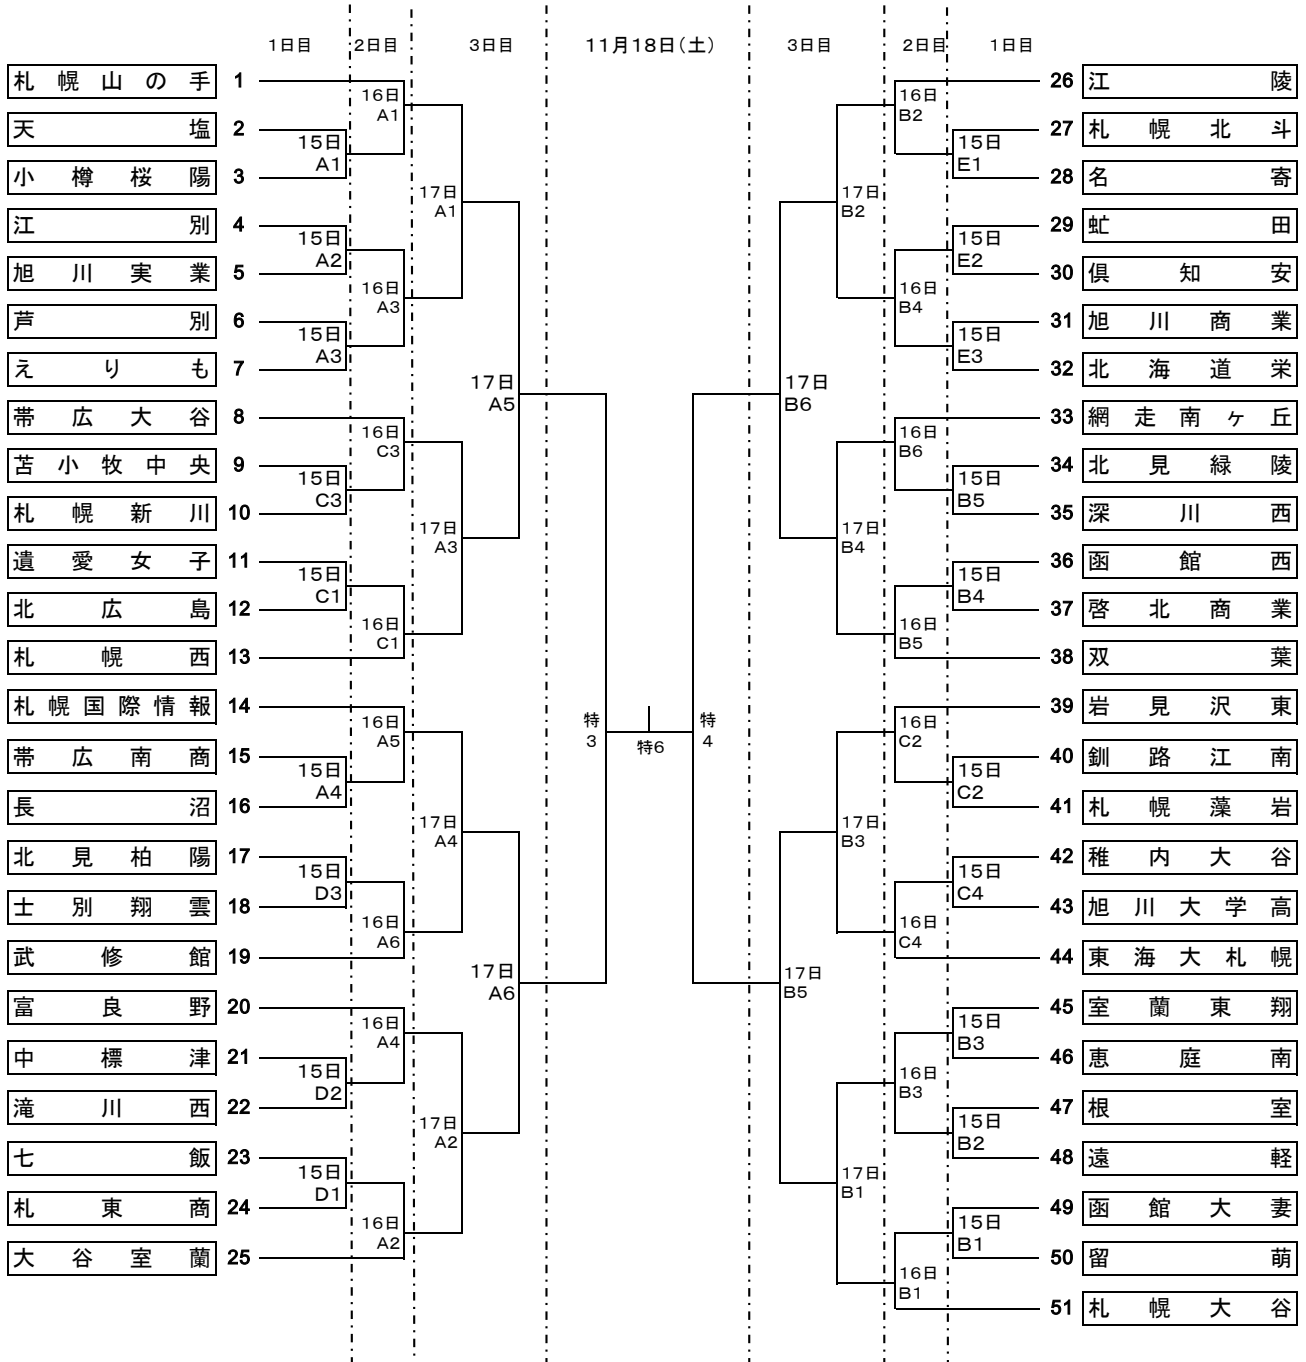

第70回全日本バレーボール高等学校選手権大会 北海道代表決定戦

男子組み合わせ

代表者会議	11月15日(水)	9:00	北海道立野幌総合運動公園総合体育館(サブアリーナ)	
兼 開会式	11月15日(水)	11:30	A・B・Cコート:	北海道立野幌総合運動公園総合体育館(女子)
競技開始	11月15日(水)	12:00	D・Eコート:	江別市民体育館(女子)
	11月15日(水)	12:00	Fコート:	大麻体育館(男子)
	11月16日(木)	9:30	A・B・Cコート:	北海道立野幌総合運動公園総合体育館(女子)
	11月16日(木)	9:30	D・Eコート:	江別市民体育館(男子)
	11月16日(木)	9:30	Fコート:	大麻体育館(男子)
	11月17日(金)	9:00	A・Bコート:	北海道立野幌総合運動公園総合体育館(女子)
	11月17日(金)	9:00	D・Eコート:	江別市民体育館(男子)
	11月18日(土)	9:00	男女準決勝・決勝	北海道立野幌総合運動公園総合体育館(特設コート)

第70回全日本バレーボール高等学校選手権大会 北海道代表決定戦

女子組み合わせ

代表者会議 兼 開会式	11月15日(水)	9:00	北海道立野幌総合運動公園総合体育館(サブアリーナ)
競技開始	11月15日(水)	11:30	A・B・Cコート: 北海道立野幌総合運動公園総合体育館(女子)
	11月15日(水)	12:00	D・Eコート: 江別市民体育館(女子)
	11月15日(水)	12:00	Fコート: 大麻体育館(男子)
	11月16日(木)	9:30	A・B・Cコート: 北海道立野幌総合運動公園総合体育館(女子)
	11月16日(木)	9:30	D・Eコート: 江別市民体育館(男子)
	11月16日(木)	9:30	Fコート: 大麻体育館(男子)
	11月17日(金)	9:00	A・Bコート: 北海道立野幌総合運動公園総合体育館(女子)
	11月17日(金)	9:00	D・Eコート: 江別市民体育館(男子)
	11月18日(土)	9:00	男女準決勝・決勝 北海道立野幌総合運動公園総合体育館(特設コート)