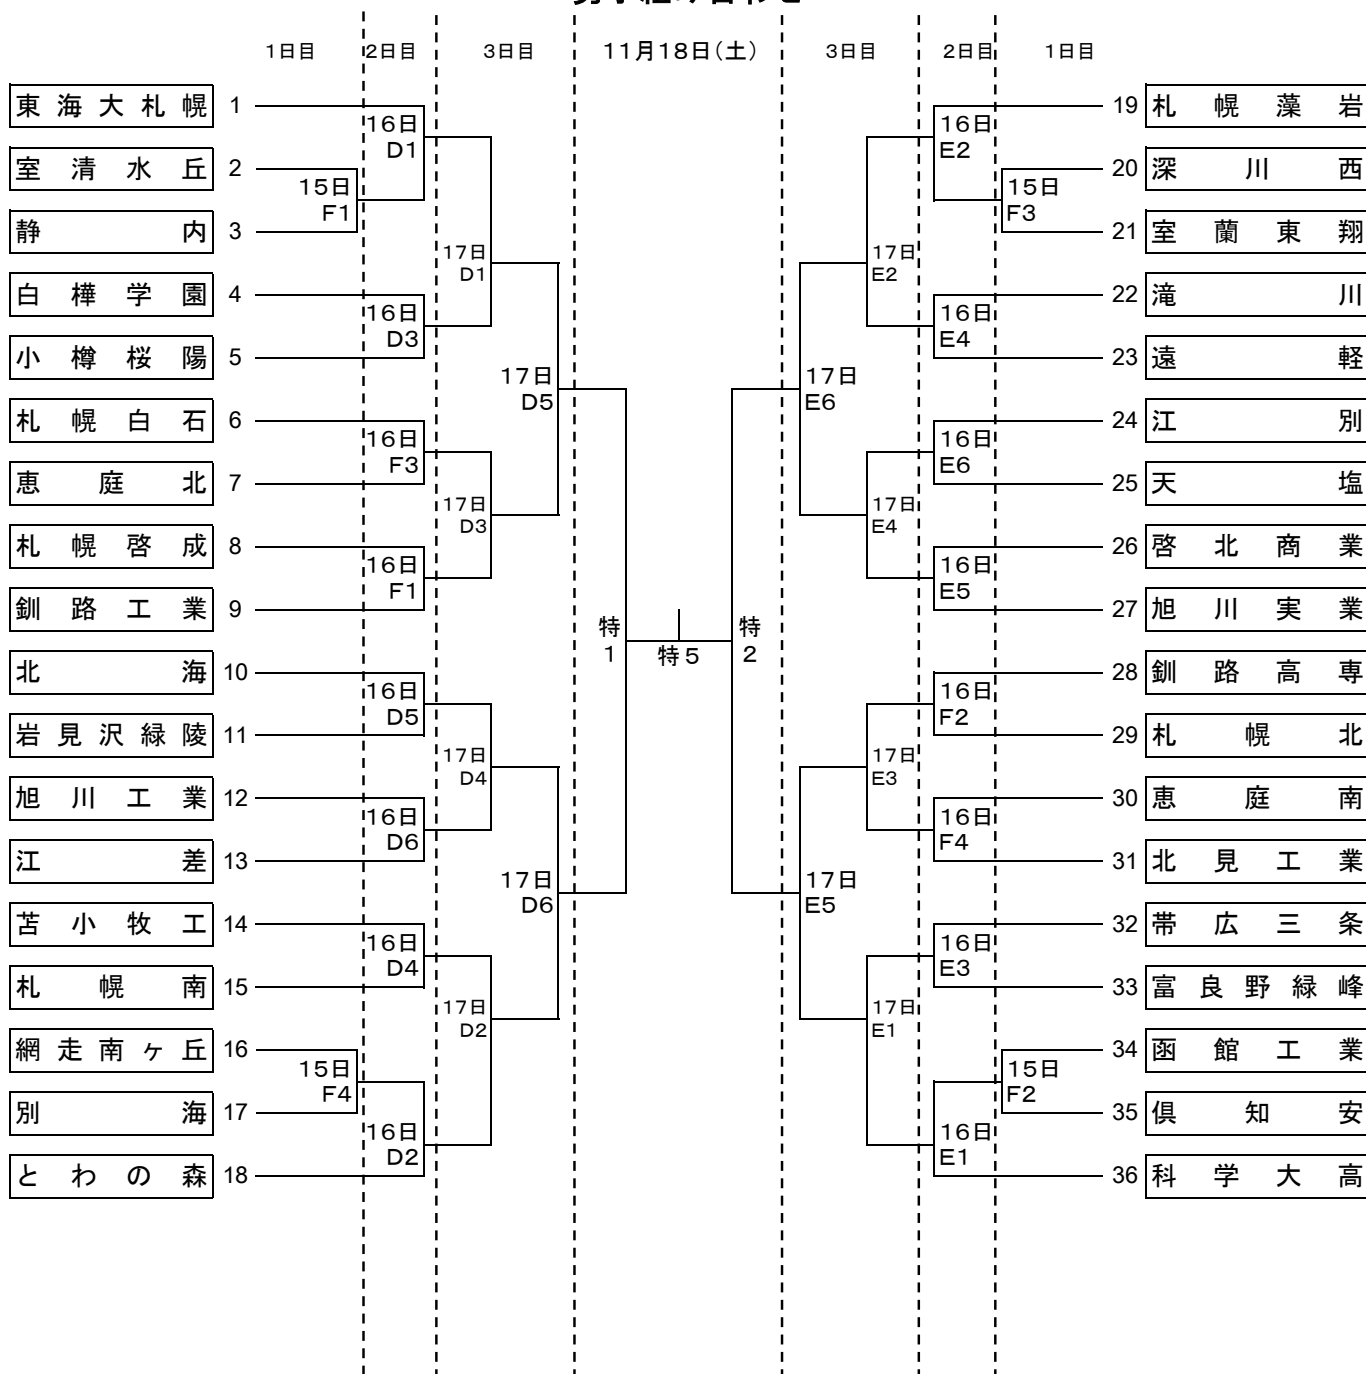

第70回全日本バレーボール高等学校選手権大会 北海道代表決定戦

男子組み合わせ

代表者会議	11月15日(水)	9:00	北海道立野幌総合運動公園総合体育館(サブアリーナ)	
兼 開会式	11月15日(水)	11:30	A・B・Cコート:	北海道立野幌総合運動公園総合体育館(女子)
競技開始	11月15日(水)	12:00	D・Eコート:	江別市民体育館(女子)
	11月15日(水)	12:00	Fコート:	大麻体育館(男子)
	11月16日(木)	9:30	A・B・Cコート:	北海道立野幌総合運動公園総合体育館(女子)
	11月16日(木)	9:30	D・Eコート:	江別市民体育館(男子)
	11月16日(木)	9:30	Fコート:	大麻体育館(男子)
	11月17日(金)	9:00	A・Bコート:	北海道立野幌総合運動公園総合体育館(女子)
	11月17日(金)	9:00	D・Eコート:	江別市民体育館(男子)
	11月18日(土)	9:00	男女準決勝・決勝	北海道立野幌総合運動公園総合体育館(特設コート)

第70回全日本バレーボール高等学校選手権大会 北海道代表決定戦

女子組み合わせ

代表者会議 兼 開会式	11月15日(水)	9:00	北海道立野幌総合運動公園総合体育館(サブアリーナ)
競技開始	11月15日(水)	11:30	A・B・Cコート: 北海道立野幌総合運動公園総合体育館(女子)
	11月15日(水)	12:00	D・Eコート: 江別市民体育館(女子)
	11月15日(水)	12:00	Fコート: 大麻体育館(男子)
	11月16日(木)	9:30	A・B・Cコート: 北海道立野幌総合運動公園総合体育館(女子)
	11月16日(木)	9:30	D・Eコート: 江別市民体育館(男子)
	11月16日(木)	9:30	Fコート: 大麻体育館(男子)
	11月17日(金)	9:00	A・Bコート: 北海道立野幌総合運動公園総合体育館(女子)
	11月17日(金)	9:00	D・Eコート: 江別市民体育館(男子)
	11月18日(土)	9:00	男女準決勝・決勝 北海道立野幌総合運動公園総合体育館(特設コート)