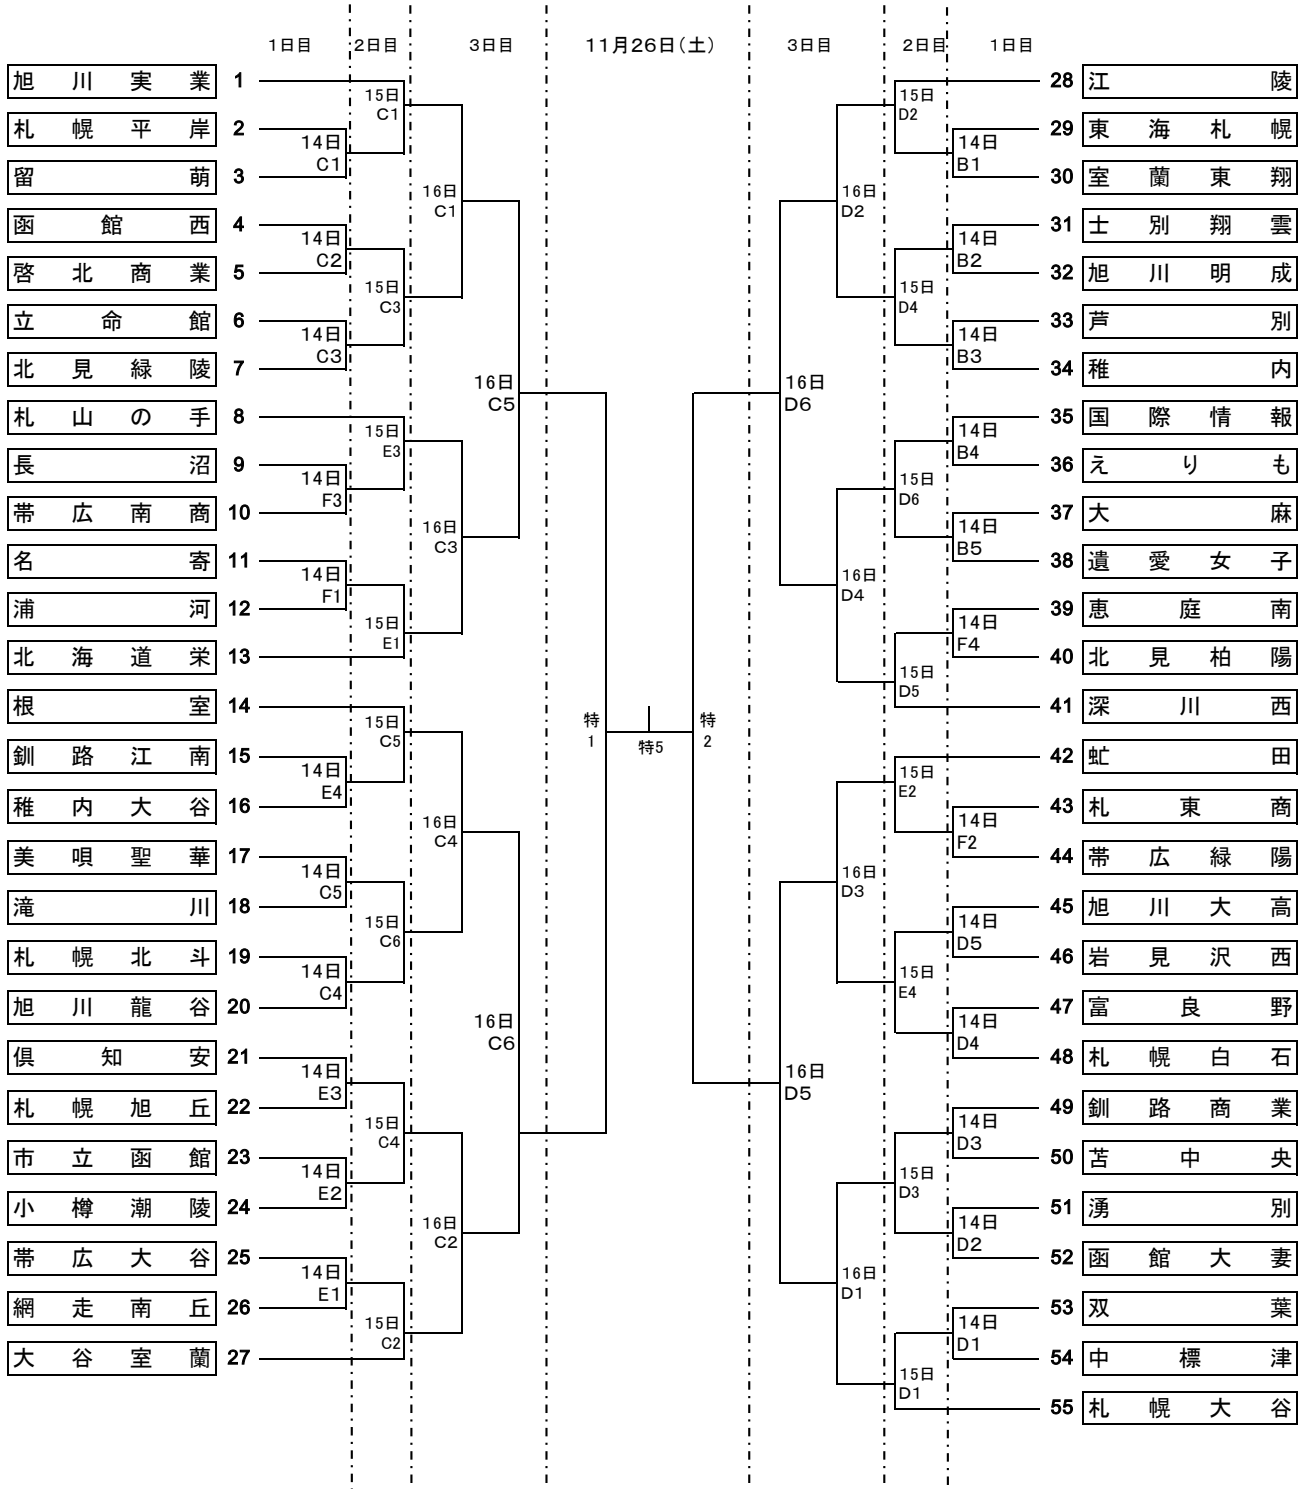

第69回全日本バレーボール高等学校選手権大会 北海道代表決定戦

女子組み合わせ

代表者会議	11月14日(月)	9:00
開会式	11月14日(月)	10:00
競技開始	11月14日(月)	11:30
	11月14日(月)	12:30
	11月15日(火)	9:30
	11月16日(水)	9:30
	11月26日(土)	9:00

北海道立総合体育センター(講堂・視聴覚室)	
北海道立総合体育センター(メインアリーナ)	
E・Fコート:	北海道立総合体育センター(サブアリーナ)
A・B・C・Dコート:	北海道立総合体育センター(メインアリーナ)
A・B・C・D・E・Fコート:	北海道立総合体育センター
A・B・C・Dコート:	北海道立総合体育センター(メインアリーナ)
女子準決勝(第1試合・第2試合)	北海道立野幌総合運動公園総合体育館(特設コート)
男子準決勝(第1試合・第2試合)	北海道立野幌総合運動公園総合体育館(特設コート)
女子決勝	北海道立野幌総合運動公園総合体育館(特設コート)
男子決勝	北海道立野幌総合運動公園総合体育館(特設コート)